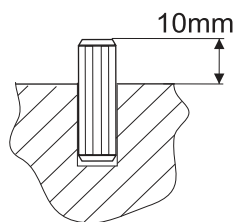

EN

Cleaning and maintenance

1. Use generally available furniture cleaning detergents.
2. Do not use aggressive detergents and always read the detergent's usage instructions.
3. Do not use hard brushes or any other harsh materials that could streak the surface of the furniture.

PL

Czyszczenie i pielęgnacja

1. Używać należy ogólnie dostępnych środków ochrony mebli drewnianych.
2. Nie stosować agresywnych środków czyszczących i zawsze zapoznać się z uwagami producenta tego preparatu.
3. Nie stosować twardych szczotek czy szorstkich ścierek mogących porysować powierzchnie mebli.