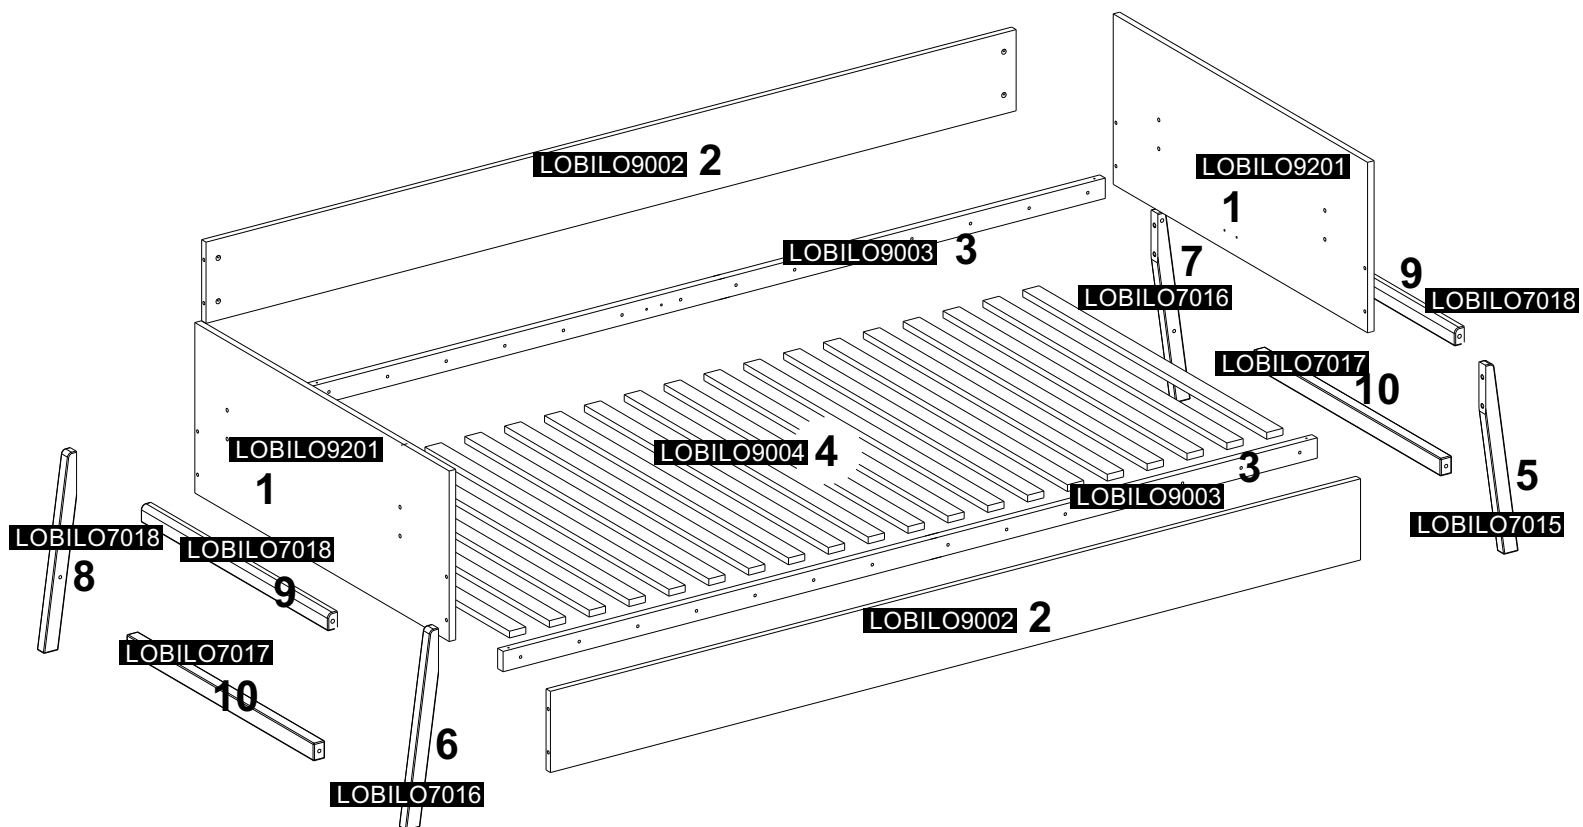

EN

Cleaning and maintenance

1. Use generally available furniture cleaning detergents.
2. Do not use aggressive detergents and always read the detergent's usage instructions.
3. Do not use hard brushes or any other harsh materials that could streak the surface of the furniture.

PL

Czyszczenie i pielęgnacja

1. Używać należy ogólnie dostępnych środków ochrony mebli drewnianych.
2. Nie stosować agresywnych środków czyszczących i zawsze zapoznać się z uwagami producenta tego preparatu.
3. Nie stosować twardych szczotek czy szorstkich ścierek mogących porysować powierzchnie mebli.