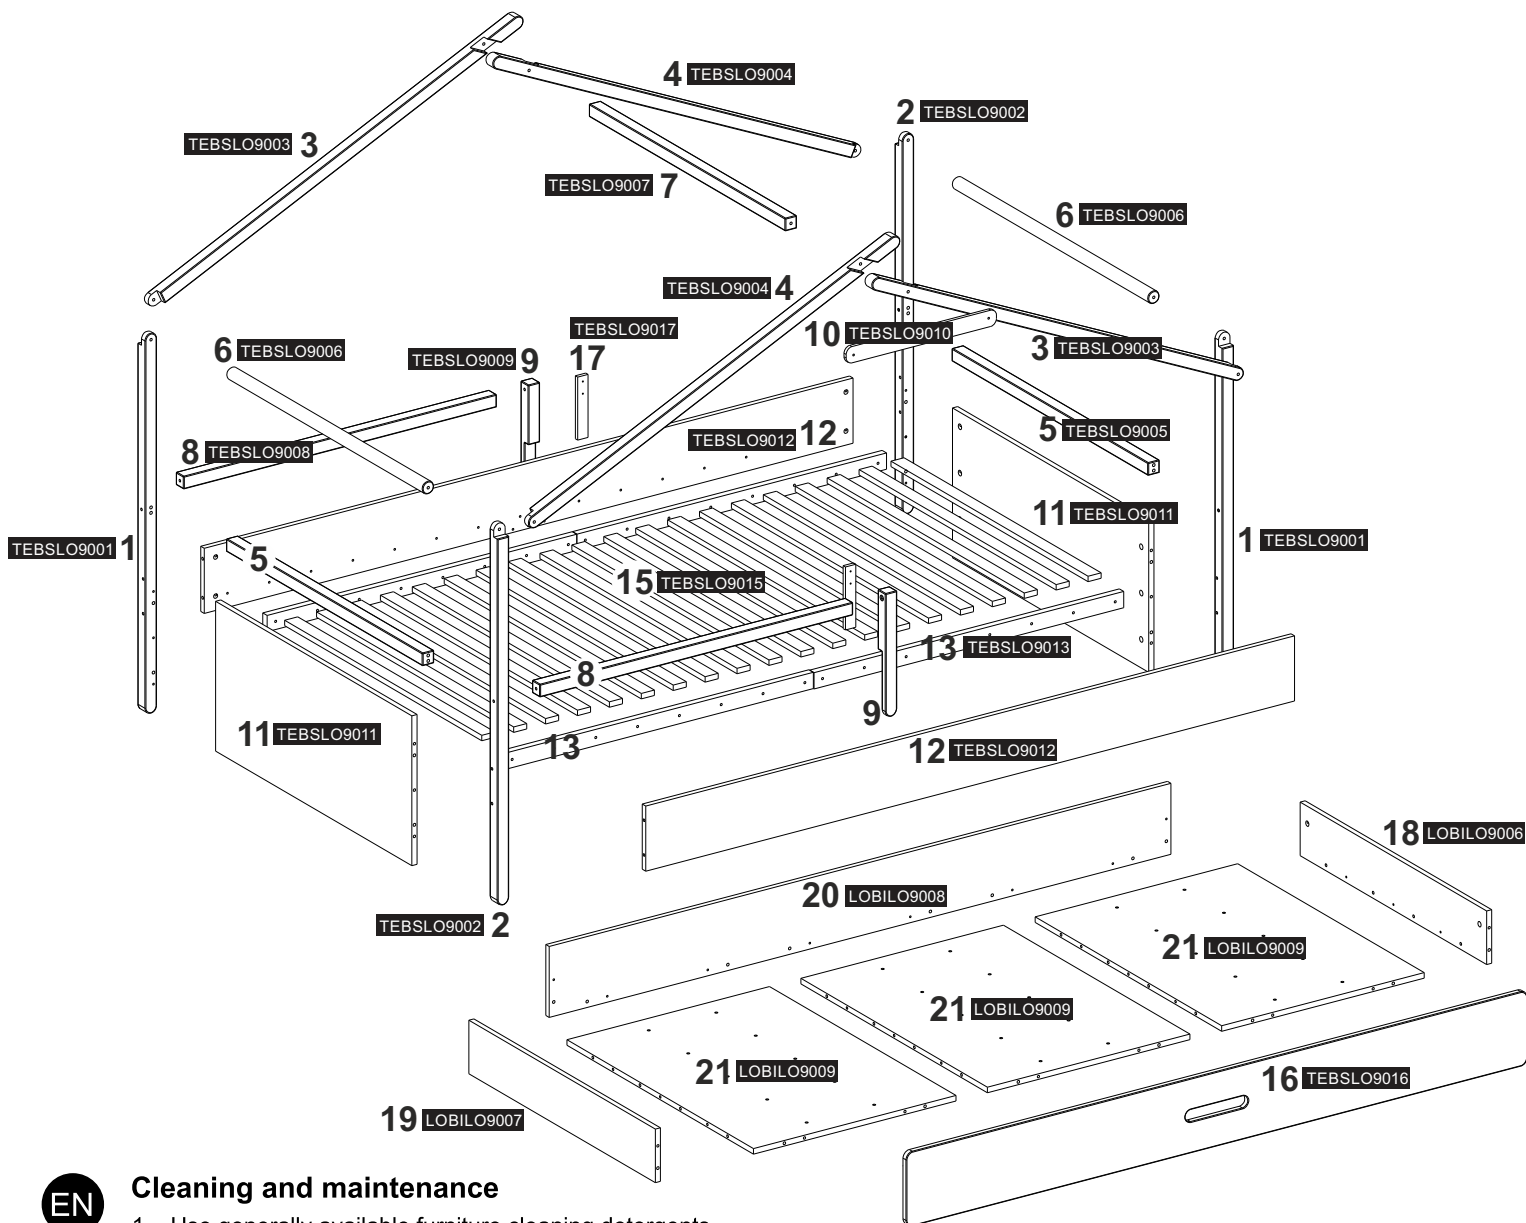

**2056 x 1560 x 962**

- EN Returns of the assembled furniture will not be accepted.**  
Before attempting to assembly this product please check the contents of the package. If any components are missing or damaged, please contact the retailer from whom you bought this product.
- PL Zwroty skręconych mebli nie są przyjmowane.**  
Przed przystąpieniem do montażu należy sprawdzić czy nie brakuje żadnych części oraz czy nie są uszkodzone. Jeżeli brakuje części lub są uszkodzona, proszę skontaktować się z lokalnym dostawcą.
- FR Les retours ne sont pas acceptés une fois le meuble monté.**  
Avant de commencer le montage du meuble, veuillez vérifier que chaque emballage contient toutes les pièces. Si une pièce venait à manquer ou était endommagée, merci de contacter le revendeur auprès duquel vous avez effectué votre achat.
- D Die Rückgabe montierter Möbel wird nicht berücksichtigt.**  
Vor der Montage ist zu prüfen, ob alle Bestandteile vorhanden und nicht beschädigt  
Falls Teile fehlen oder beschädigt sind, bitte mit dem lokalen Lieferanten in Kontakt treten.