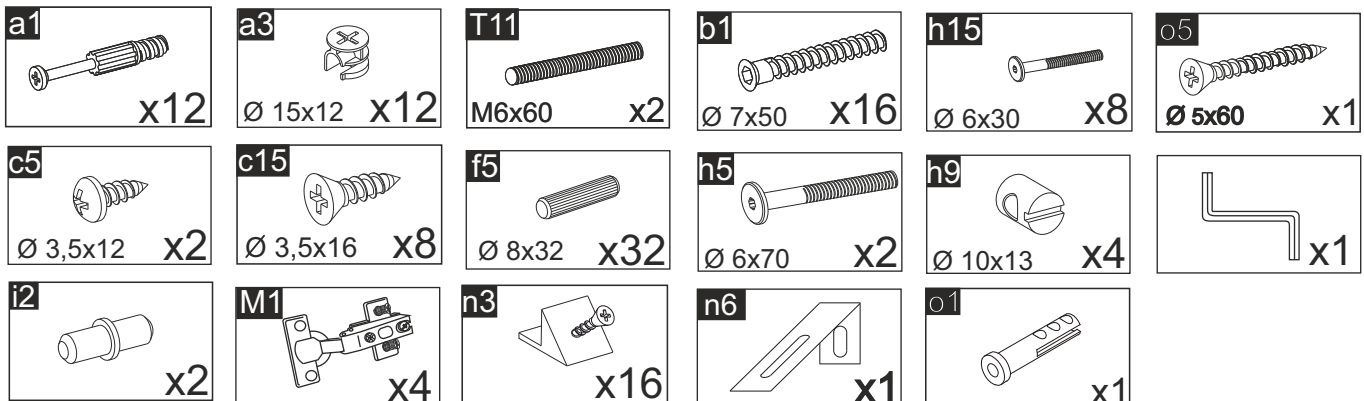

0 10 20 30 40 50 60 70 80 90 100 110 120 130 140 150 mm

1/13