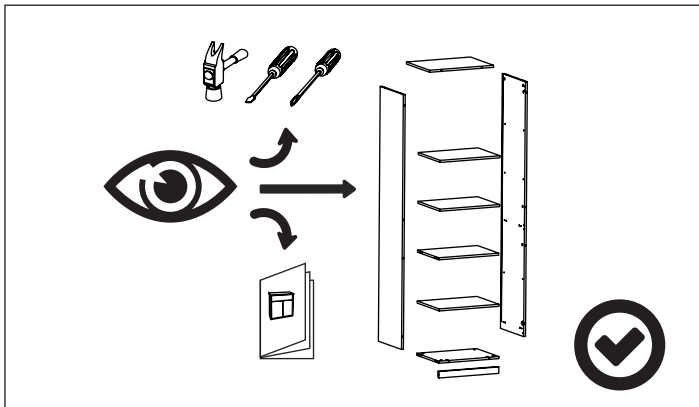

CODE				
1	Arko10HDF_02	427	449	1	1/1
2	Arko10_02	1379	400	1	1/1
3	Arko10_12	451	120	2	1/1
4	Arko10_10	301	409	1	1/1
5	Arko1001_03	439	400	1	1/1
6	Arko10_09	1239	70	1	1/1
7	Arko10_05	439	384	1	1/1
8	Arko10_06	439	384	1	1/1
9	Arko1001_04	439	400	1	1/1
10	4SZKL-5NR48	410	380	1	1/1
11	Arko10_01	1379	400	1	1/1
12	Arko1001_07	471	70	1	1/1
13	Arko1001_08	471	70	1	1/1
14	Arko10HDF_01	463	449	2	1/1
15	Arko10_11	301	409	1	1/1

	CODE				
16					
17					
18					
19					
20					
21					
22					
23					
24					
25					
26					
27					
28					
29					
30