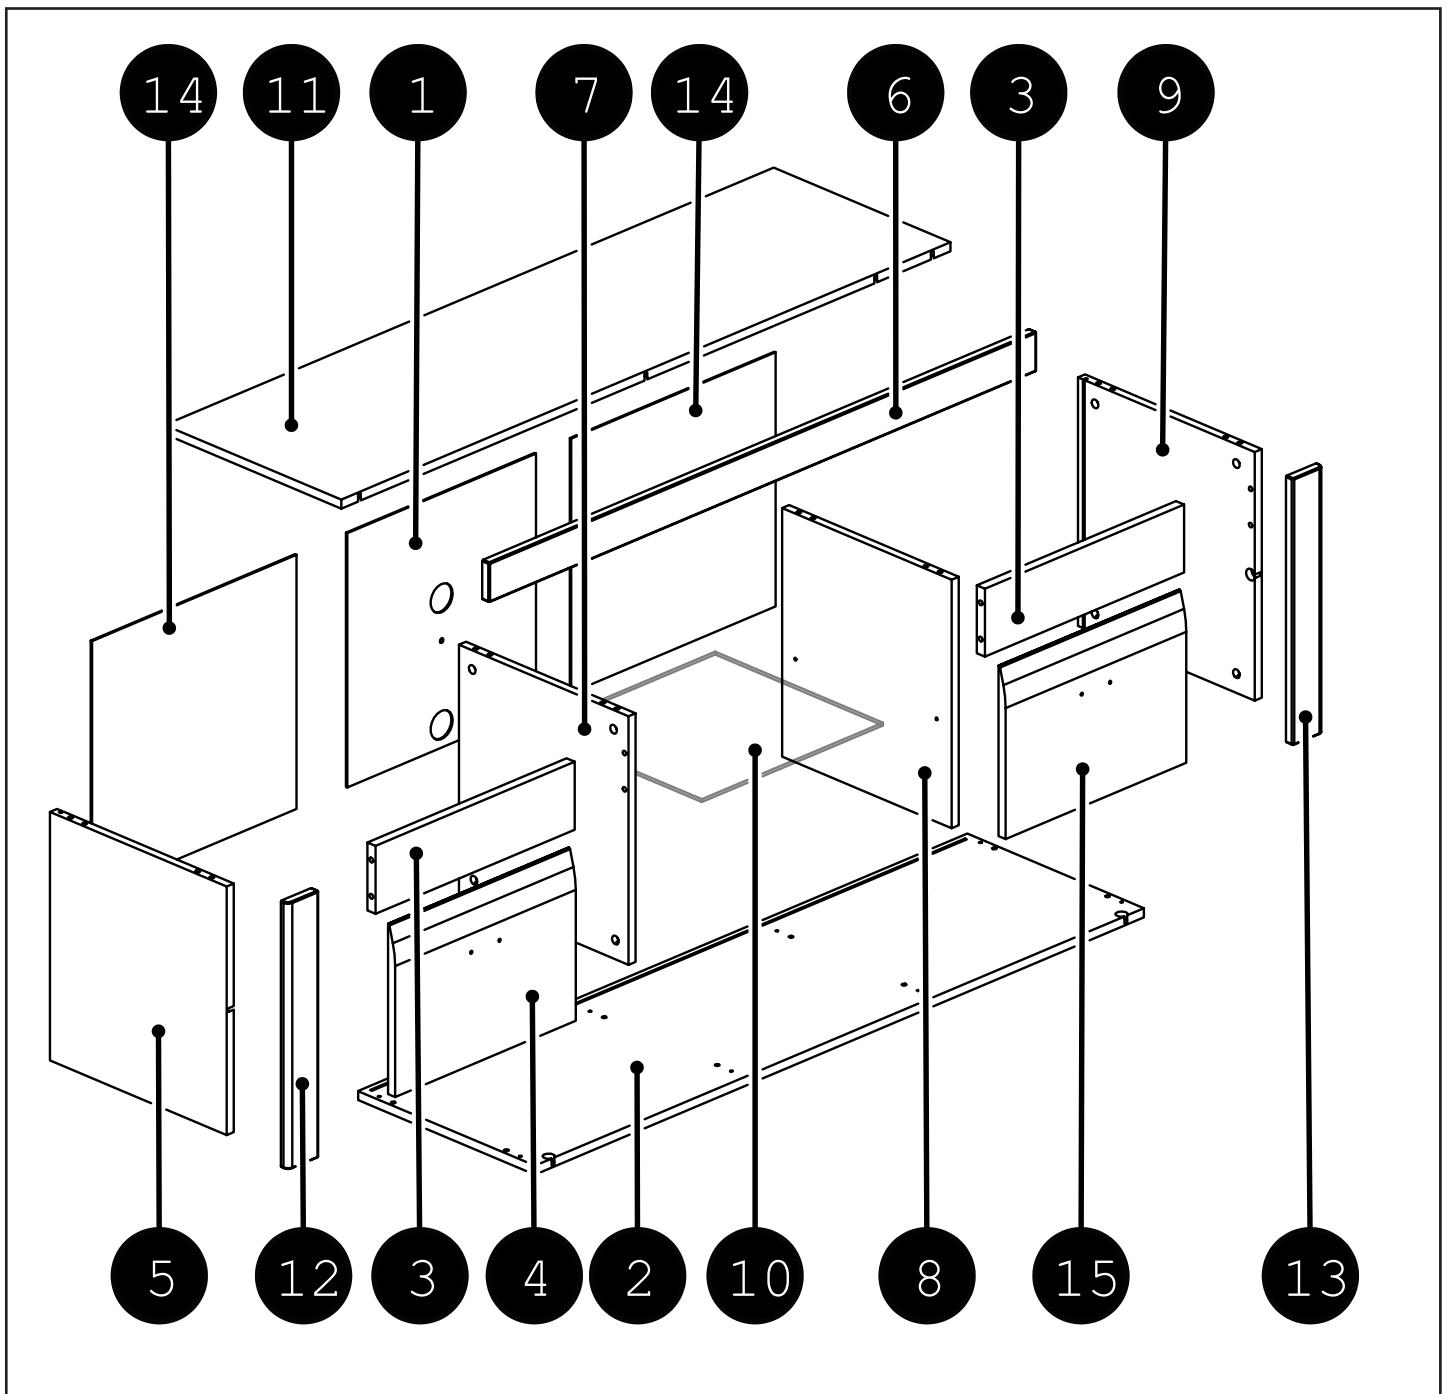

CODE				
1	Arko10HDF_02	427	449	1	1/1
2	Arko10_02	1379	400	1	1/1
3	Arko10_12	451	120	2	1/1
4	Arko10_10	301	409	1	1/1
5	Arko1001_03	439	400	1	1/1
6	Arko10_09	1239	70	1	1/1
7	Arko10_05	439	384	1	1/1
8	Arko10_06	439	384	1	1/1
9	Arko1001_04	439	400	1	1/1
10	4SZKL-5NR48	410	380	1	1/1
11	Arko10_01	1379	400	1	1/1
12	Arko1001_07	471	70	1	1/1
13	Arko1001_08	471	70	1	1/1
14	Arko10HDF_01	463	449	2	1/1
15	Arko10_11	301	409	1	1/1

	CODE				
16					
17					
18					
19					
20					
21					
22					
23					
24					
25					
26					
27					
28					
29					
30