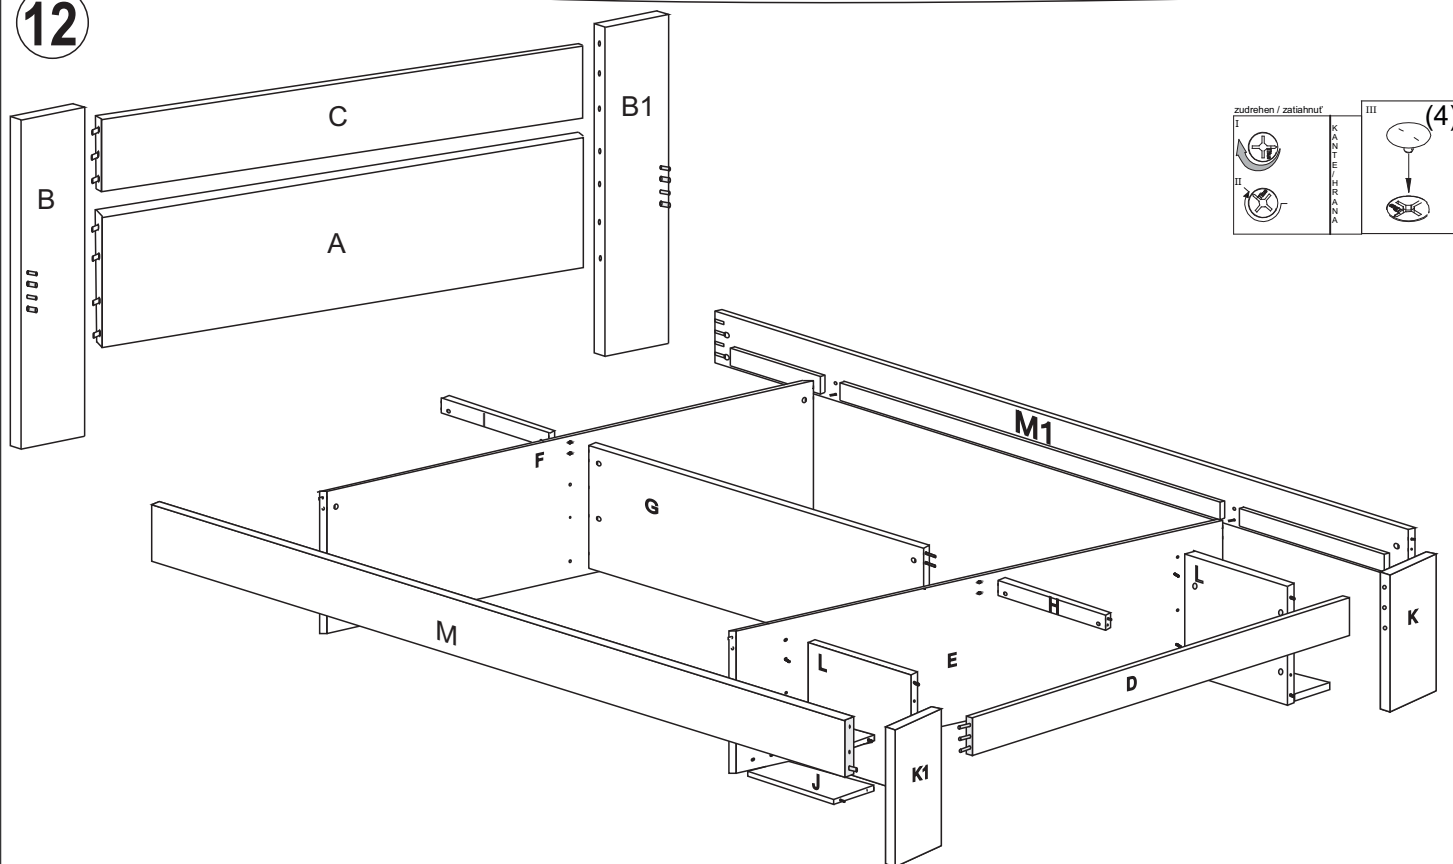

avaks
nábytok

REA Larisa

140 160 180

	1450/1650/ 1850
	890
	2050

1/3

1 	2 	3 	4 	5 	6 	7 							
kolík 8x35	46ks	tiahlo	24ks	excenter	44ks	krytka	20ks	tiahlo obojsstranné	10ks	kolík 8x60	14ks	kľzák	12ks

8 	11 	14 			
klinec 1,2x25	24ks	skrutka zh 3,5x16	12ks	uholník	6ks

10

11

12

2/3

1		2		3		4		9		10		12	
kolík 8x35	34ks	tiahlo	36ks	excenter	36ks	krytka	12ks	koliesko 24	12ks	skrutka zh 3x20	24ks	konfirmát 7x50	12ks

3/3

1		2		3		4		9		11	
kolík 8x35	24ks	tiahlo	16ks	excenter	16ks	krytka	16ks	koliesko 24	8ks	skrutka zh 3,5x16	16ks