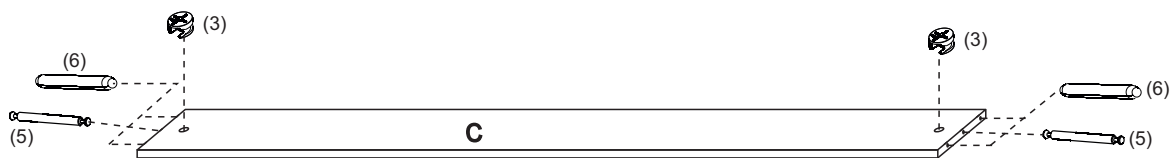

avaks
nábytok

REA Larisa

140 160 180

	1450/1650/ 1850
	890
	2050

1/3

1 	2 	3 	4 	5 	6 	7 							
kolík 8x35	46ks	tiahlo	24ks	excenter	44ks	krytka	20ks	tiahlo obojsstranné	10ks	kolík 8x60	14ks	kľzák	12ks

8 	11 	14 			
klinec 1,2x25	24ks	skrutka zh 3,5x16	12ks	uholník	6ks

10

11

12

2/3

1		2		3		4		9		10		12	
kolík 8x35	34ks	tiahlo	36ks	excenter	36ks	krytka	12ks	koliesko 24	12ks	skrutka zh 3x20	24ks	konfirmát 7x50	12ks

3/3

1		2		3		4		9		11	
kolík 8x35	24ks	tiahlo	16ks	excenter	16ks	krytka	16ks	koliesko 24	8ks	skrutka zh 3,5x16	16ks