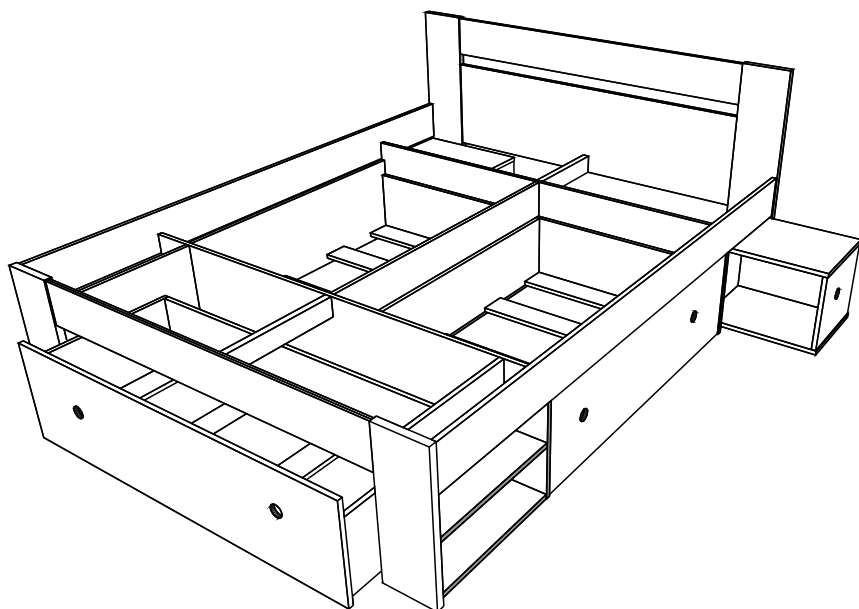

avaks
nábytok

REA Larisa

140 160 180

	1450/1650/ 1850
	890
	2050

1/3

1 	2 	3 	4 	5 	6 	7 							
kolík 8x35	46ks	tiahlo	24ks	excenter	44ks	krytka	20ks	tiahlo obojsstranné	10ks	kolík 8x60	14ks	kľzák	12ks

8 	11 	14 			
klinec 1,2x25	24ks	skrutka zh 3,5x16	12ks	uholník	6ks

10

11

12

2/3

1		2		3		4		9		10		12	
kolík 8x35	34ks	tiahlo	36ks	excenter	36ks	krytka	12ks	koliesko 24	12ks	skrutka zh 3x20	24ks	konfirmát 7x50	12ks

3/3

1		2		3		4		9		11	
kolík 8x35	24ks	tiahlo	16ks	excenter	16ks	krytka	16ks	koliesko 24	8ks	skrutka zh 3,5x16	16ks