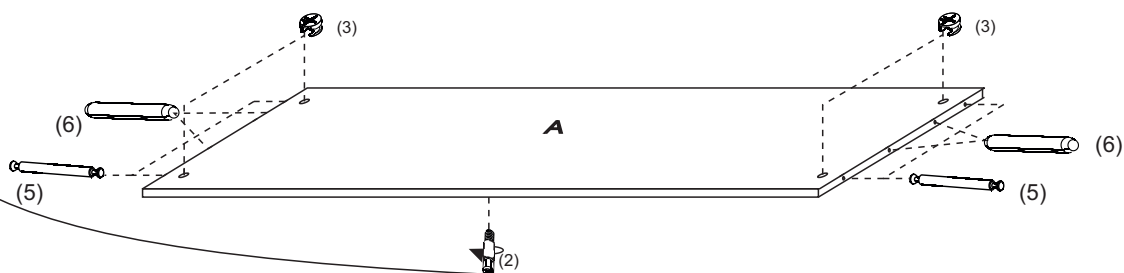

avaks
nábytok

REA Larisa

140 160 180

	1450/1650/ 1850
	890
	2050

1/3

1 	2 	3 	4 	5 	6 	7 							
kolík 8x35	46ks	tiahlo	24ks	excenter	44ks	krytka	20ks	tiahlo obojsstranné	10ks	kolík 8x60	14ks	kľzák	12ks

8 	11 	14 			
klinec 1,2x25	24ks	skrutka zh 3,5x16	12ks	uholník	6ks

10

11

12

2/3

1		2		3		4		9		10		12	
kolík 8x35	34ks	tiahlo	36ks	excenter	36ks	krytka	12ks	koliesko 24	12ks	skrutka zh 3x20	24ks	konfirmát 7x50	12ks

3/3

1		2		3		4		9		11	
kolík 8x35	24ks	tiahlo	16ks	excenter	16ks	krytka	16ks	koliesko 24	8ks	skrutka zh 3,5x16	16ks