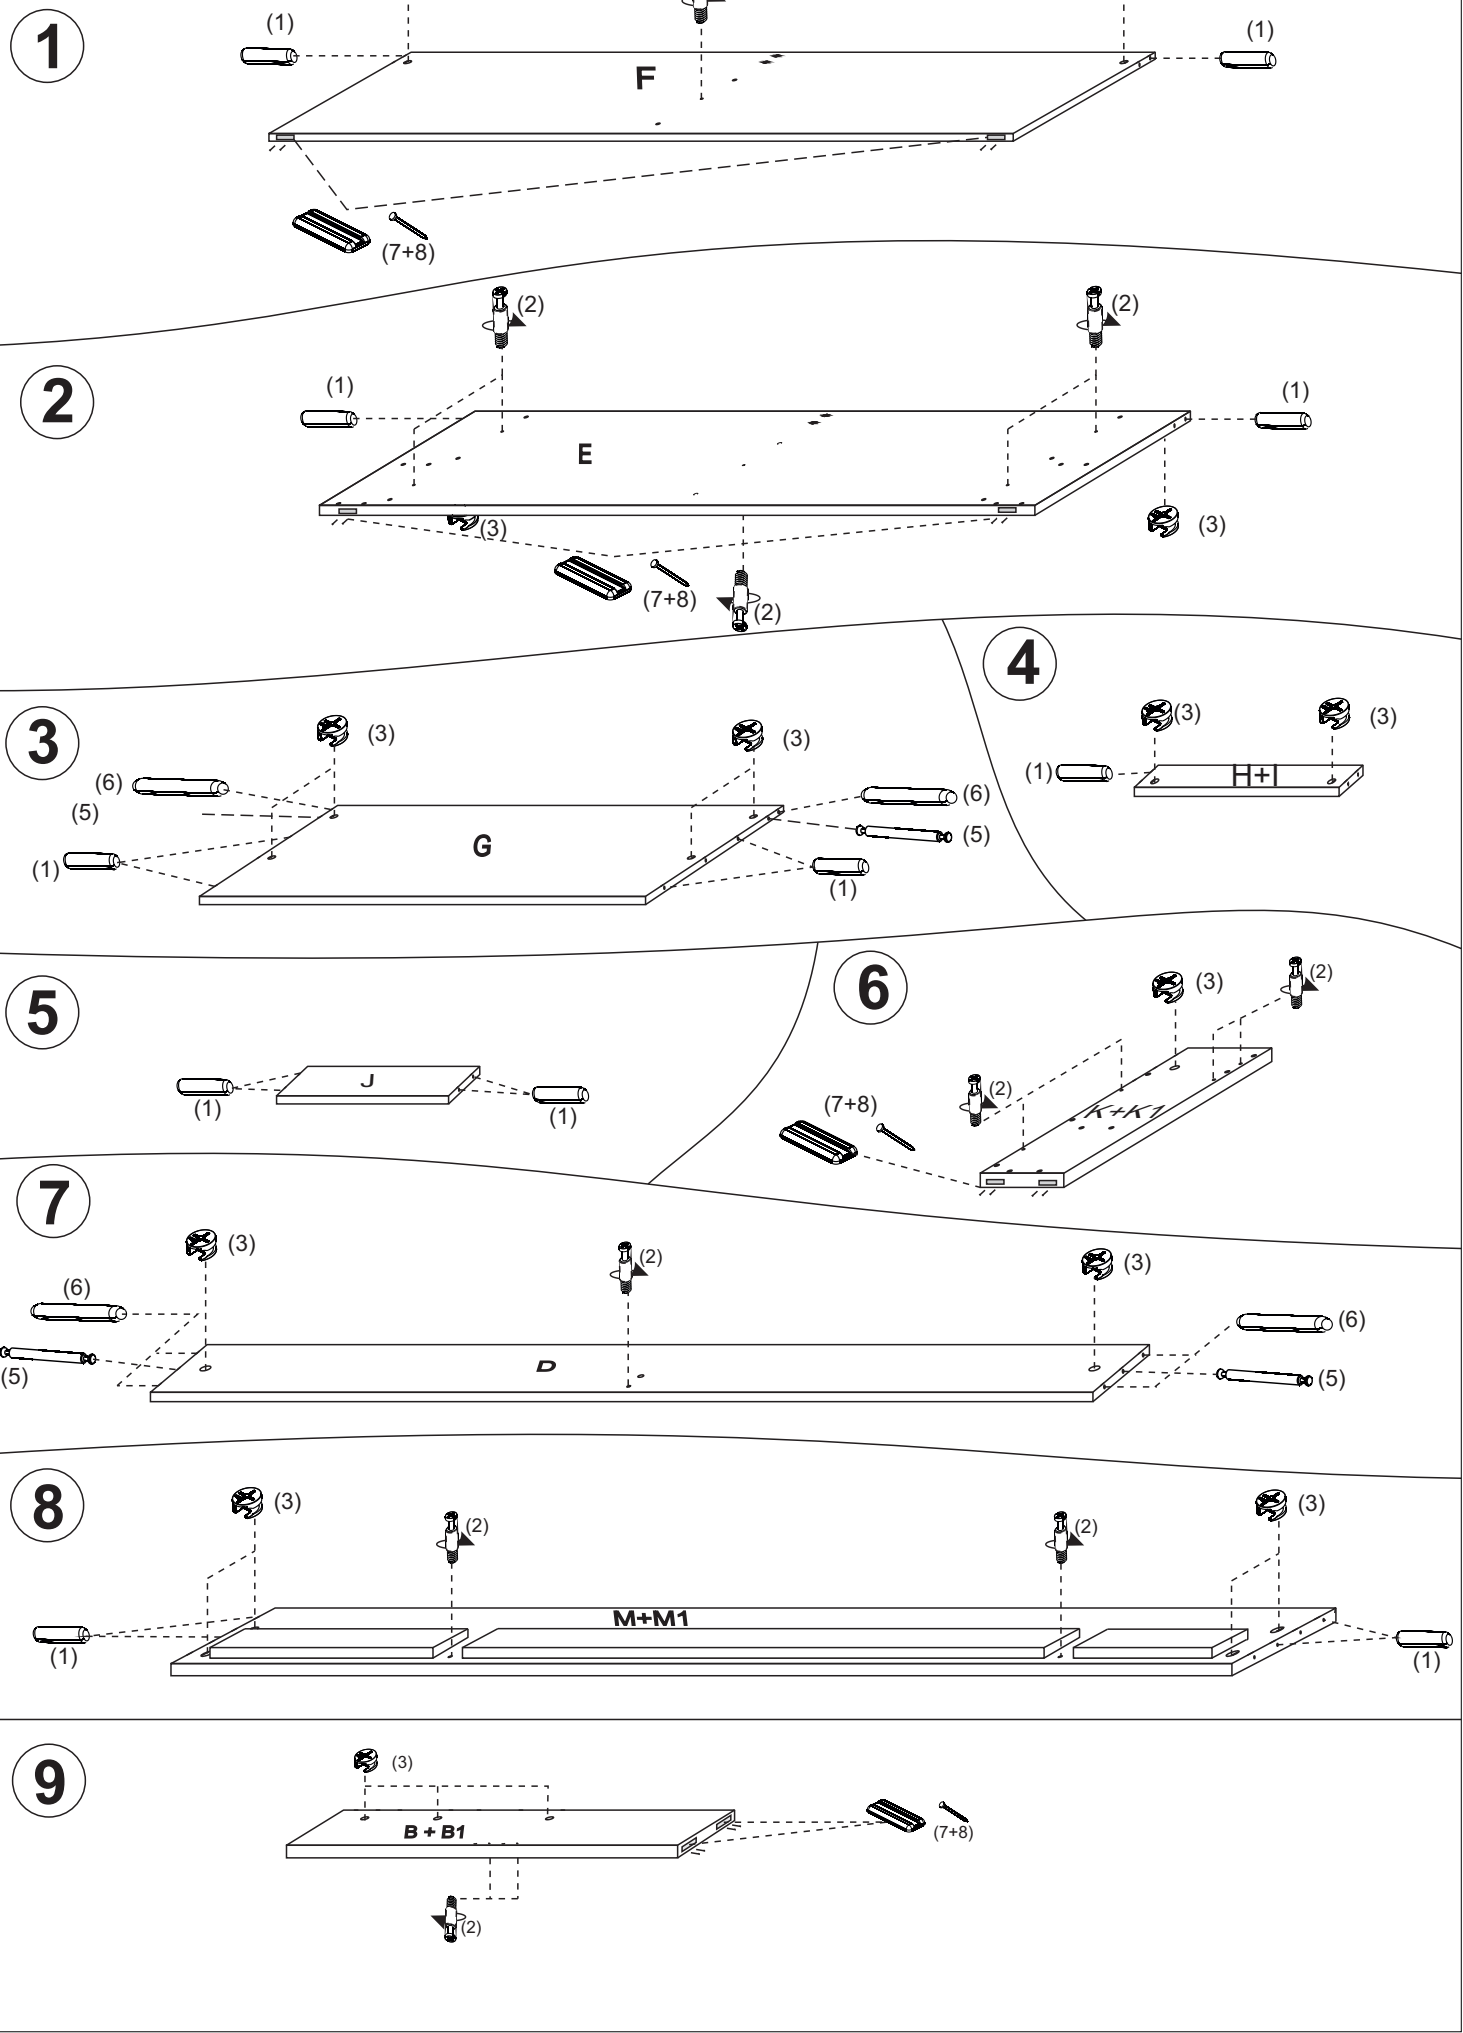

avaks
nábytok

REA Larisa

140 160 180

	1450/1650/ 1850
	890
	2050

1/3

1 	2 	3 	4 	5 	6 	7 							
kolík 8x35	46ks	tiahlo	24ks	excenter	44ks	krytka	20ks	tiahlo obojsstranné	10ks	kolík 8x60	14ks	kľzák	12ks

8 	11 	14 			
klinec 1,2x25	24ks	skrutka zh 3,5x16	12ks	uholník	6ks

10

11

12

2/3

1		2		3		4		9		10		12	
kolík 8x35	34ks	tiahlo	36ks	excenter	36ks	krytka	12ks	koliesko 24	12ks	skrutka zh 3x20	24ks	konfirmát 7x50	12ks

3/3

1		2		3		4		9		11	
kolík 8x35	24ks	tiahlo	16ks	excenter	16ks	krytka	16ks	koliesko 24	8ks	skrutka zh 3,5x16	16ks

17

18

19

20

1x