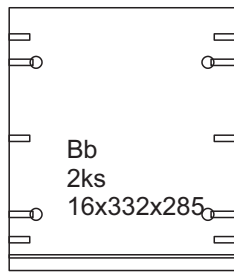

avaks
nábytok

REA Larisa

140 160 180

	1450/1650/ 1850
	890
	2050

1/3

1 	2 	3 	4 	5 	6 	7 							
kolík 8x35	46ks	tiahlo	24ks	excenter	44ks	krytka	20ks	tiahlo obojsstranné	10ks	kolík 8x60	14ks	kľzák	12ks

8 	11 	14 			
klinec 1,2x25	24ks	skrutka zh 3,5x16	12ks	uholník	6ks

10

11

12

2/3

1		2		3		4		9		10		12	
kolík 8x35	34ks	tiahlo	36ks	excenter	36ks	krytka	12ks	koliesko 24	12ks	skrutka zh 3x20	24ks	konfirmát 7x50	12ks

3/3

1		2		3		4		9		11	
kolík 8x35	24ks	tiahlo	16ks	excenter	16ks	krytka	16ks	koliesko 24	8ks	skrutka zh 3,5x16	16ks

17

18

19

20

1x