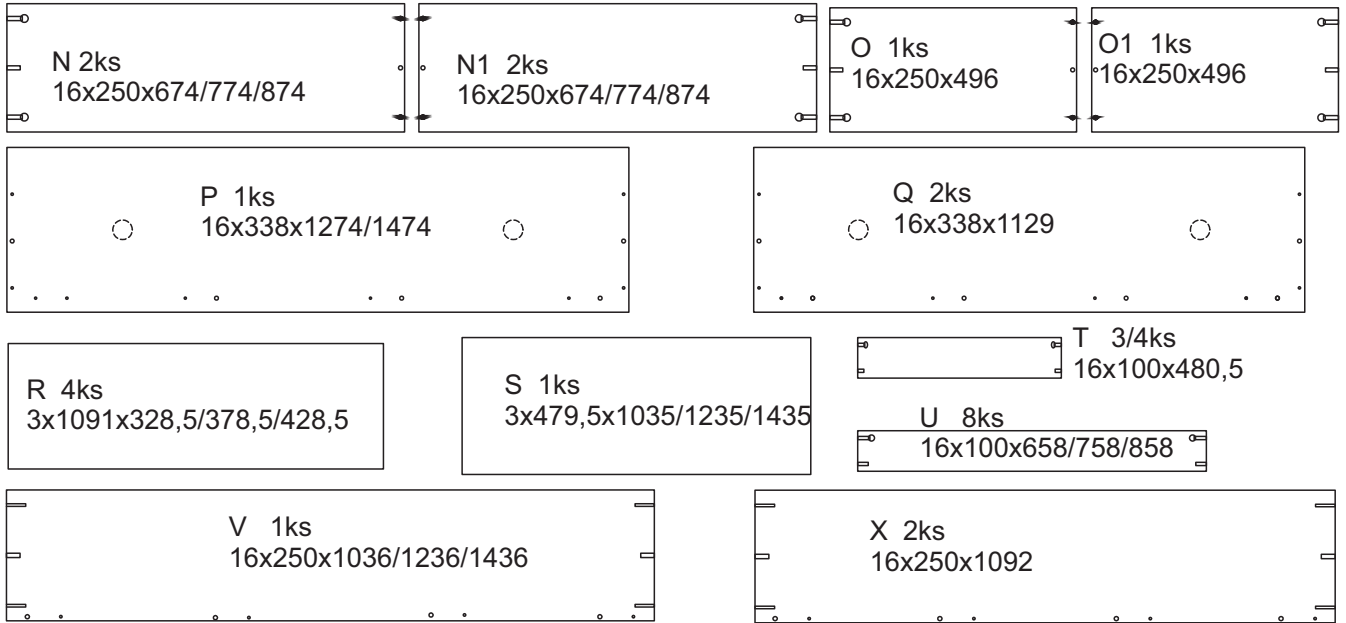

10

11

12

2/3

1		2		3		4		9		10		12	
kolík 8x35	34ks	tiahlo	36ks	excenter	36ks	krytka	12ks	koliesko 24	12ks	skrutka zh 3x20	24ks	konfirmát 7x50	12ks

3/3

1		2		3		4		9		11	
kolík 8x35	24ks	tiahlo	16ks	excenter	16ks	krytka	16ks	koliesko 24	8ks	skrutka zh 3,5x16	16ks

17

18

19

20

1x