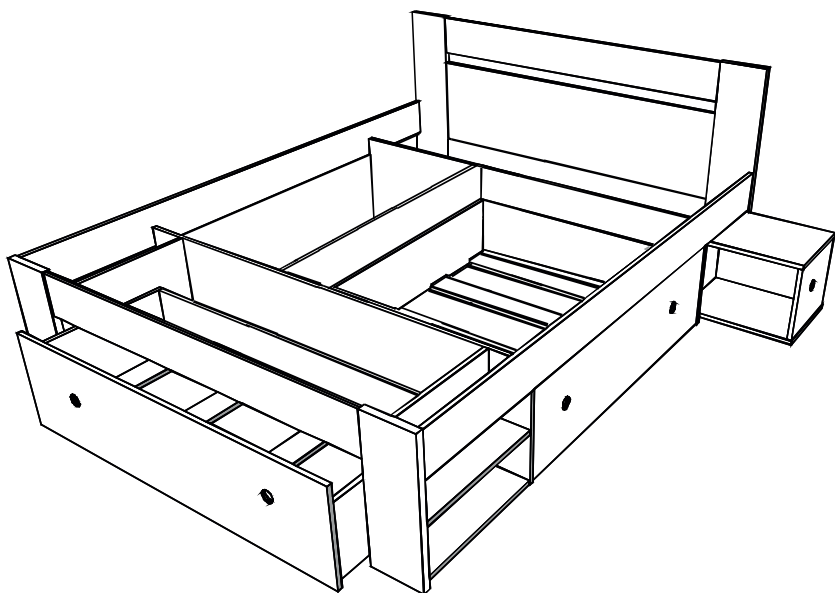

avaks
nábytok

REA Larisa 90 120

↙ 950/1200
↖ 890
↗ 2050

1/3

1		2		3		4		5		6		7	
kolík 8x35	46ks	tiahlo	24ks	excenter	40ks	krytka	20ks	tiahlo obojsstranné	8ks	kolík 8x60	14ks	kľzák	12ks

8		11		14	
klinec 1,2x25	24ks	skrutka zh 3,5x16	12ks	uholník	6ks

J 4ks
16x144x494

10

11

12

2/3

1		2		3		4		9		10		12	
kolík 8x35	22ks	tiahlo	22ks	excenter	22ks	krytka	8ks	koliesko 24	8ks	skrutka zh 3x20	16ks	konfirmát 7x50	8ks

3/3

1		2		3		4		9		11	
kolík 8x35	12ks	tiahlo	8ks	excenter	8ks	krytka	8ks	koliesko 24	4ks	skrutka zh 3,5x16	8ks

1x
L/P