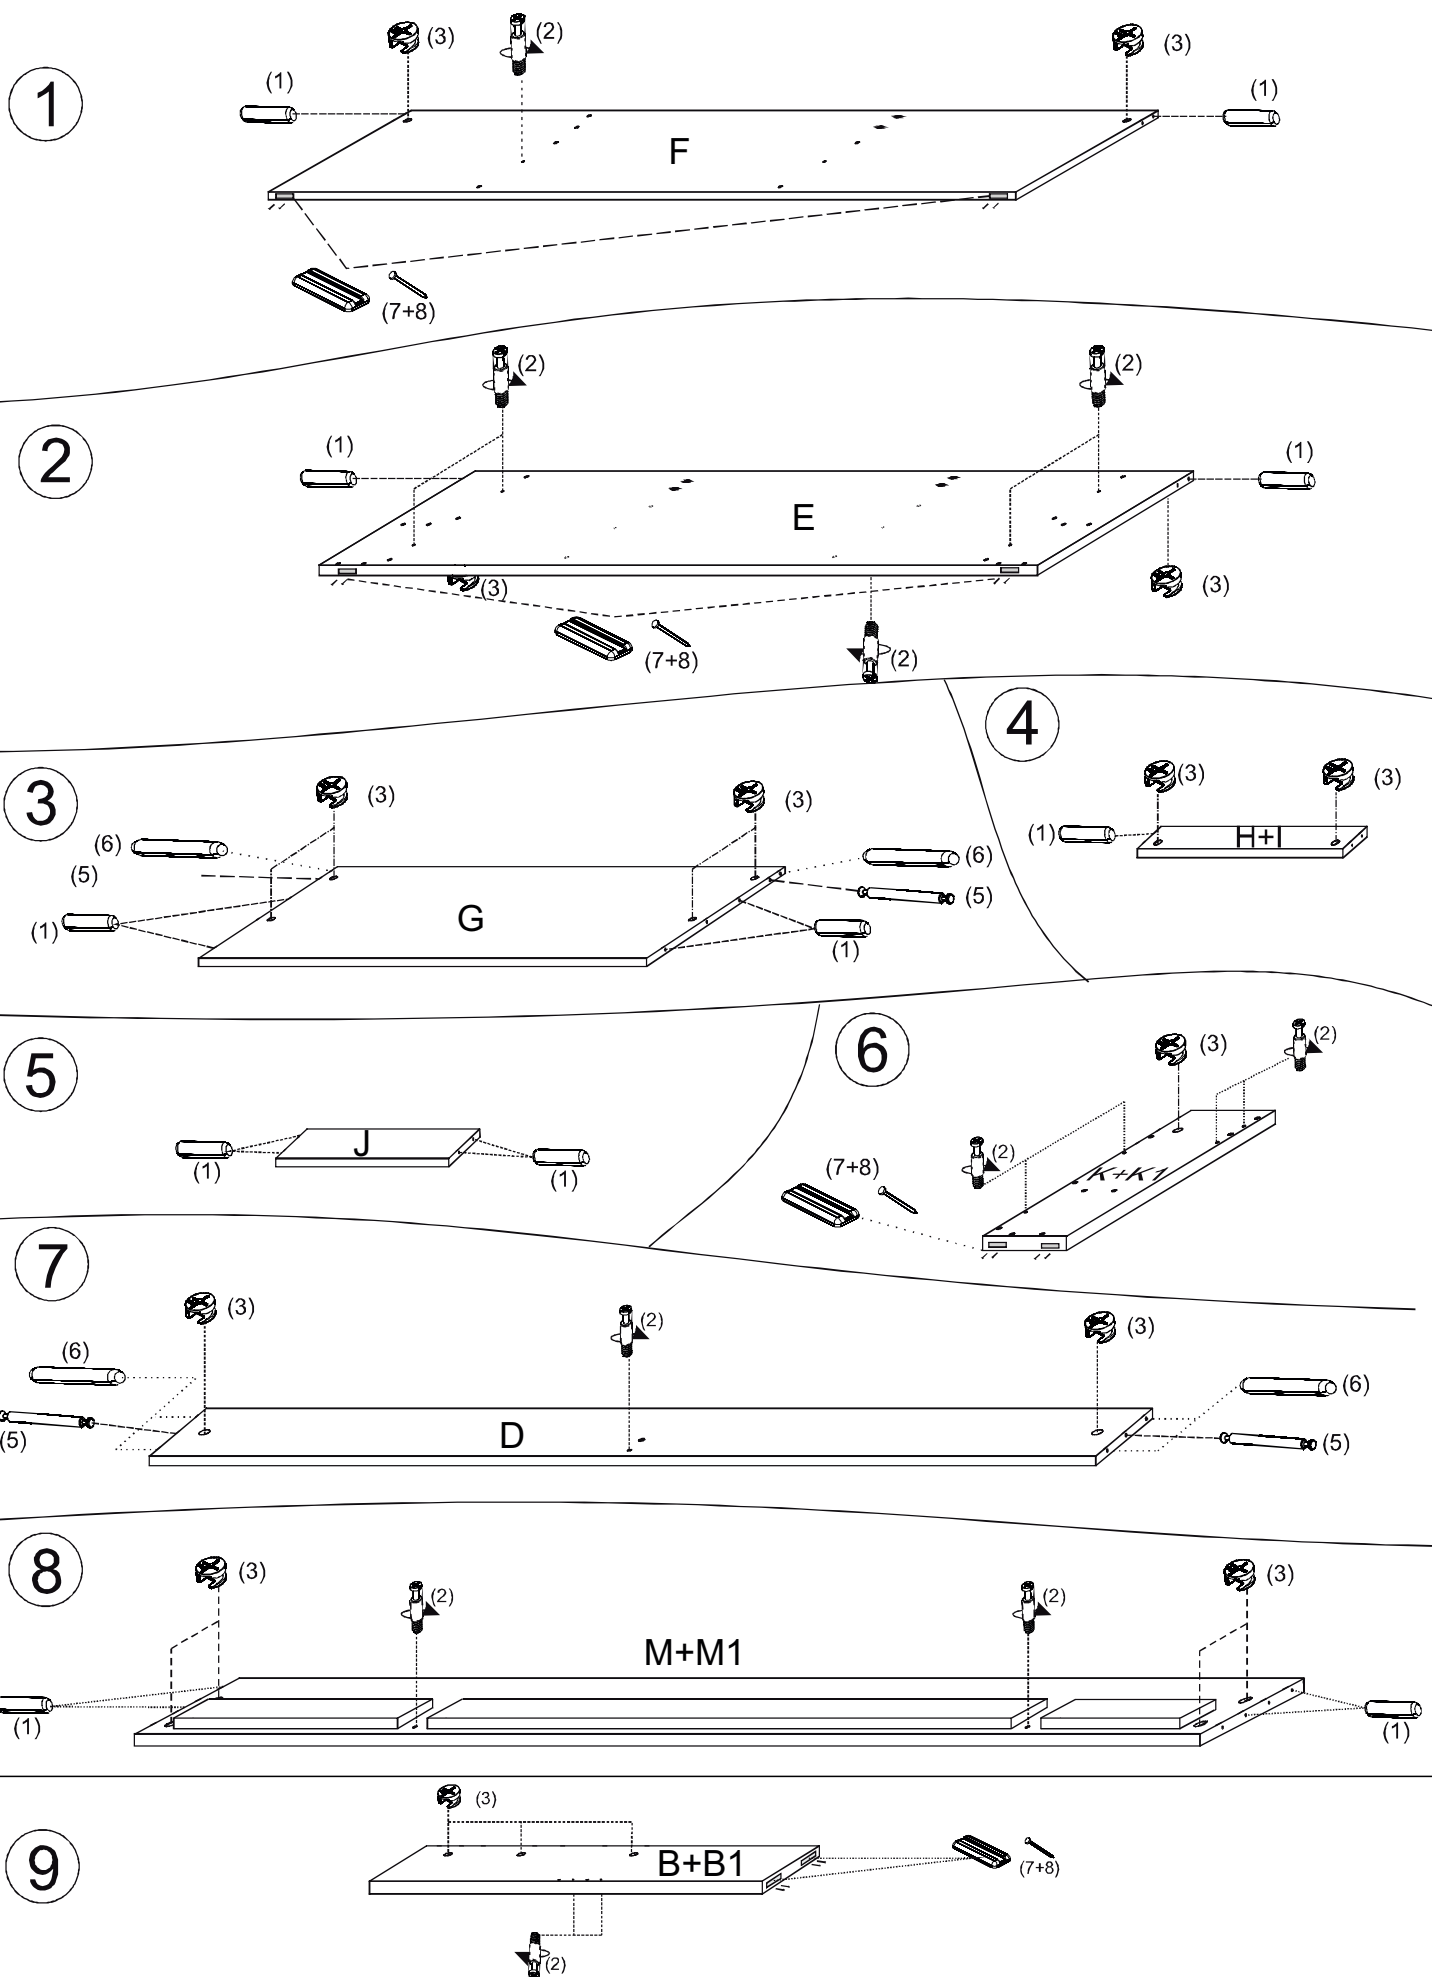

avaks
nábytok

REA Larisa 90 120

↙ 950/1200
↖ 890
↗ 2050

1/3

1		2		3		4		5		6		7	
kolík 8x35	46ks	tiahlo	24ks	excenter	40ks	krytka	20ks	tiahlo obojsstranné	8ks	kolík 8x60	14ks	kľzák	12ks

8		11		14	
klinec 1,2x25	24ks	skrutka zh 3,5x16	12ks	uholník	6ks

J 4ks
16x144x494

10

11

12

2/3

1		2		3		4		9		10		12	
kolík 8x35	22ks	tiahlo	22ks	excenter	22ks	krytka	8ks	koliesko 24	8ks	skrutka zh 3x20	16ks	konfirmát 7x50	8ks

3/3

1		2		3		4		9		11	
kolík 8x35	12ks	tiahlo	8ks	excenter	8ks	krytka	8ks	koliesko 24	4ks	skrutka zh 3,5x16	8ks

1x
L/P