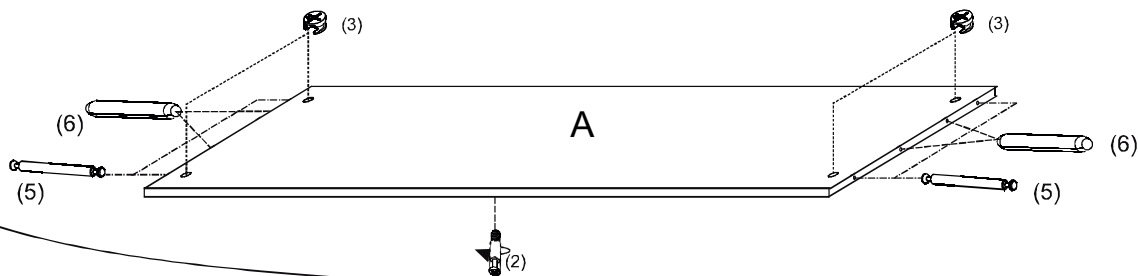

avaks
nábytok

REA Larisa 90 120

↙ 950/1200
↖ 890
↗ 2050

1/3

1		2		3		4		5		6		7	
kolík 8x35	46ks	tiahlo	24ks	excenter	40ks	krytka	20ks	tiahlo obojsstranné	8ks	kolík 8x60	14ks	kľzák	12ks

8		11		14	
klinec 1,2x25	24ks	skrutka zh 3,5x16	12ks	uholník	6ks

J 4ks
16x144x494

10

11

12

2/3

1		2		3		4		9		10		12	
kolík 8x35	22ks	tiahlo	22ks	excenter	22ks	krytka	8ks	koliesko 24	8ks	skrutka zh 3x20	16ks	konfirmát 7x50	8ks

3/3

1		2		3		4		9		11	
kolík 8x35	12ks	tiahlo	8ks	excenter	8ks	krytka	8ks	koliesko 24	4ks	skrutka zh 3,5x16	8ks

1x
L/P