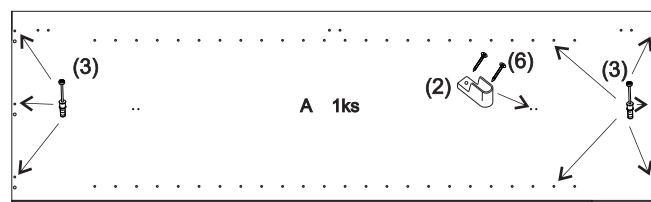

## S1/200

	510
	2000
	600

1/1

1		2		3		4		5		6		7	
kolík 8x35	12ks	úchyt veš. tyče	2ks	tiahlo	16ks	excenter	16ks	krytka	16ks	skrutka zh 3,5x16	11ks	doraz	2ks
8		9		10		11		12		13		14	
záves vložený	3ks	podložka závesu	3ks	klzák Herman	4ks	skrutka zh 5x25	8ks	vešiaková tyč 465 mm	1ks	klíнец 1,2x25	10ks	trojuholník chrbát	10ks
15		18											
bezpečnostný uholník	1ks	skrutka zh 3x20	10ks										