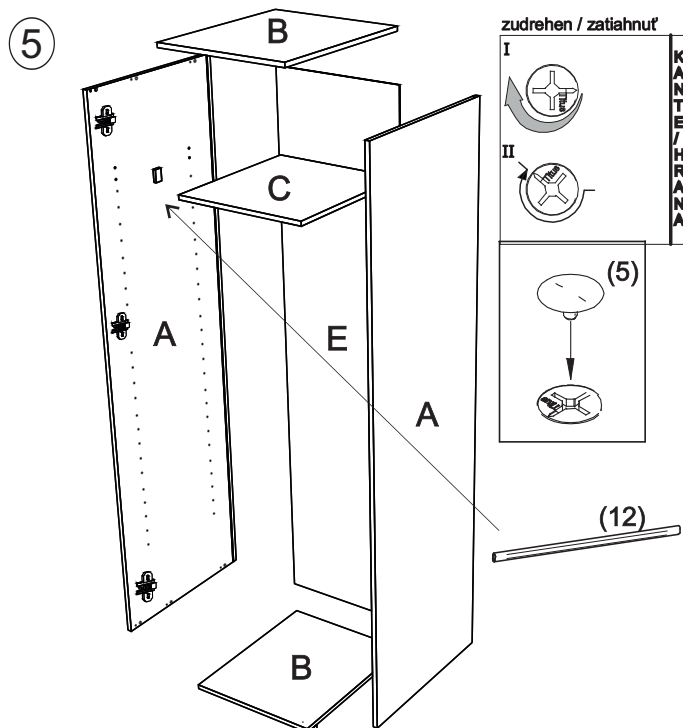

## S1/200

	510
	2000
	600

1/1

1		2		3		4		5		6		7	
kolík 8x35	12ks	úchyt veš. tyče	2ks	tiahlo	16ks	excenter	16ks	krytka	16ks	skrutka zh 3,5x16	11ks	doraz	2ks
8		9		10		11		12		13		14	
záves vložený	3ks	podložka závesu	3ks	klzák Herman	4ks	skrutka zh 5x25	8ks	vešiaková tyč 465 mm	1ks	klíнец 1,2x25	10ks	trojuholník chrbát	10ks
15		18											
bezpečnostný uholník	1ks	skrutka zh 3x20	10ks										