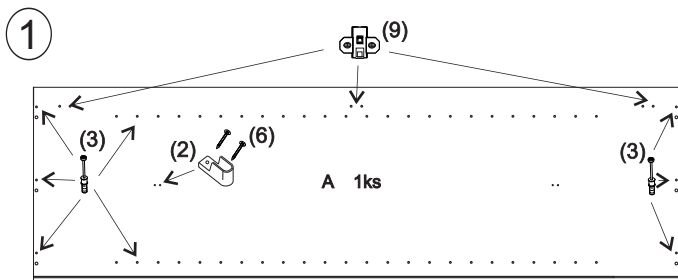

## S1/200

	510
	2000
	600

1/1

1		2		3		4		5		6		7	
kolík 8x35	12ks	úchyt veš. tyče	2ks	tiahlo	16ks	excenter	16ks	krytka	16ks	skrutka zh 3,5x16	11ks	doraz	2ks
8		9		10		11		12		13		14	
záves vložený	3ks	podložka závesu	3ks	klzák Herman	4ks	skrutka zh 5x25	8ks	vešiaková tyč 465 mm	1ks	klíнец 1,2x25	10ks	trojuholník chrbát	10ks
15		18											
bezpečnostný uholník	1ks	skrutka zh 3x20	10ks										