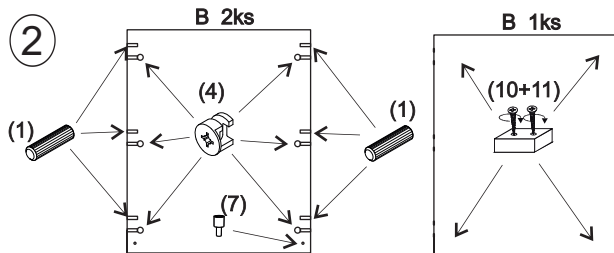

## S1/200

	510
	2000
	600

1/1

1		2		3		4		5		6		7	
kolík 8x35	12ks	úchyt veš. tyče	2ks	tiahlo	16ks	excenter	16ks	krytka	16ks	skrutka zh 3,5x16	11ks	doraz	2ks
8		9		10		11		12		13		14	
záves vložený	3ks	podložka závesu	3ks	klzák Herman	4ks	skrutka zh 5x25	8ks	vešiaková tyč 465 mm	1ks	klíнец 1,2x25	10ks	trojuholník chrbát	10ks
15		18											
bezpečnostný uholník	1ks	skrutka zh 3x20	10ks										