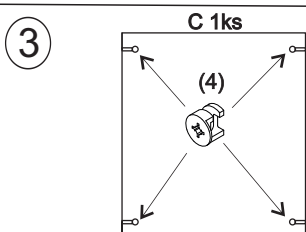

## S1/200

	510
	2000
	600

1/1

1		2		3		4		5		6		7	
kolík 8x35	12ks	úchyt veš. tyče	2ks	tiahlo	16ks	excenter	16ks	krytka	16ks	skrutka zh 3,5x16	11ks	doraz	2ks
8		9		10		11		12		13		14	
záves vložený	3ks	podložka závesu	3ks	klzák Herman	4ks	skrutka zh 5x25	8ks	vešiaková tyč 465 mm	1ks	klíнец 1,2x25	10ks	trojuholník chrbát	10ks
15		18											
bezpečnostný uholník	1ks	skrutka zh 3x20	10ks										