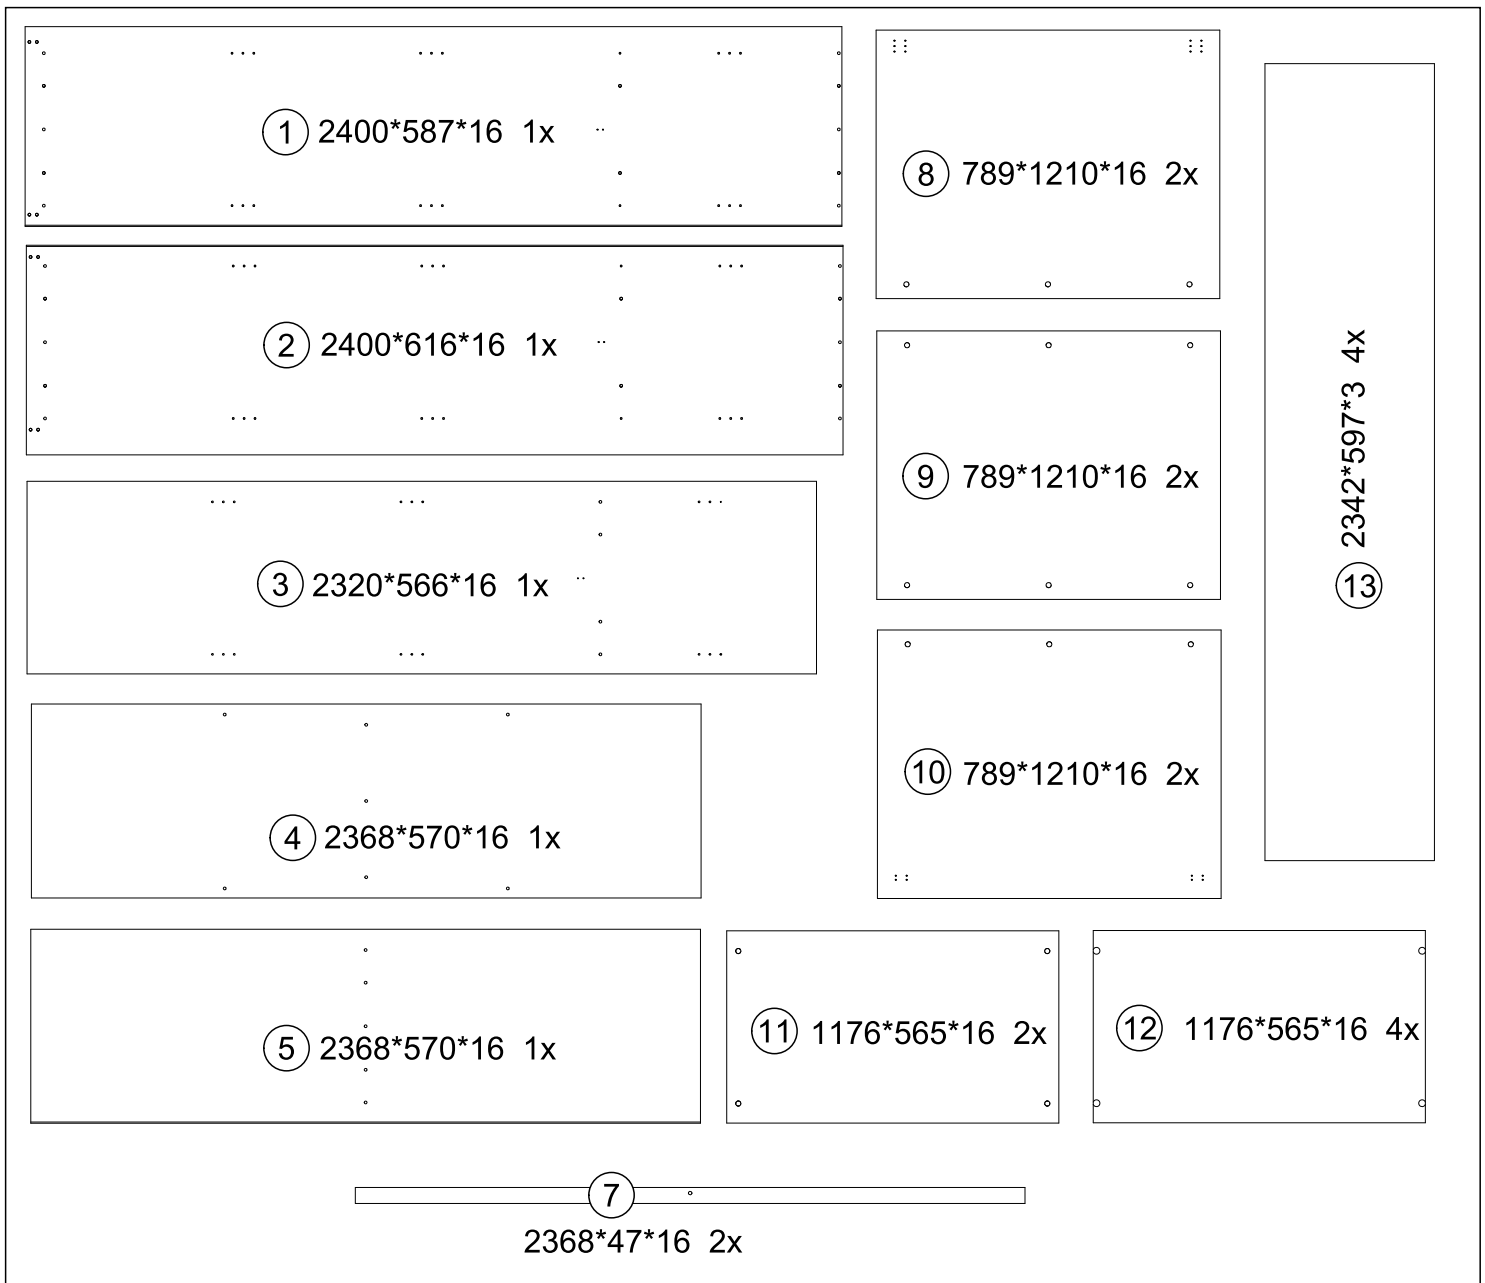

DREVONA®
N Á B Y T O K

REA HOUSTON 6
SKR-HT06
2400-645-2400

A 18x	B 32x	C 4x	D 32x	E 14x	F 16x	G 16x	H 2x	J 2x	K 6x

L 2x	M 2x	N 2x	O 2x	P 2x	R 2x	S 1x	T 1x	U 3x	V 1x

Y 1x	Z 13x	AA 86x	AB 25x	AC 4x	AD 2x	AE 2x	AF 178x

				3m