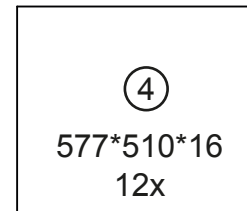

**DREVONA®**  
N Á B Y T O K

REA TULSA  
**SKR-1**  
2400-2400-600

									
A 14x	B 30x	C 40x	D 250x	E 58x	F 48x	G 8x	H 8x	I 1x	J 8x

K 4x

⑦ 1x

⑧ 1x