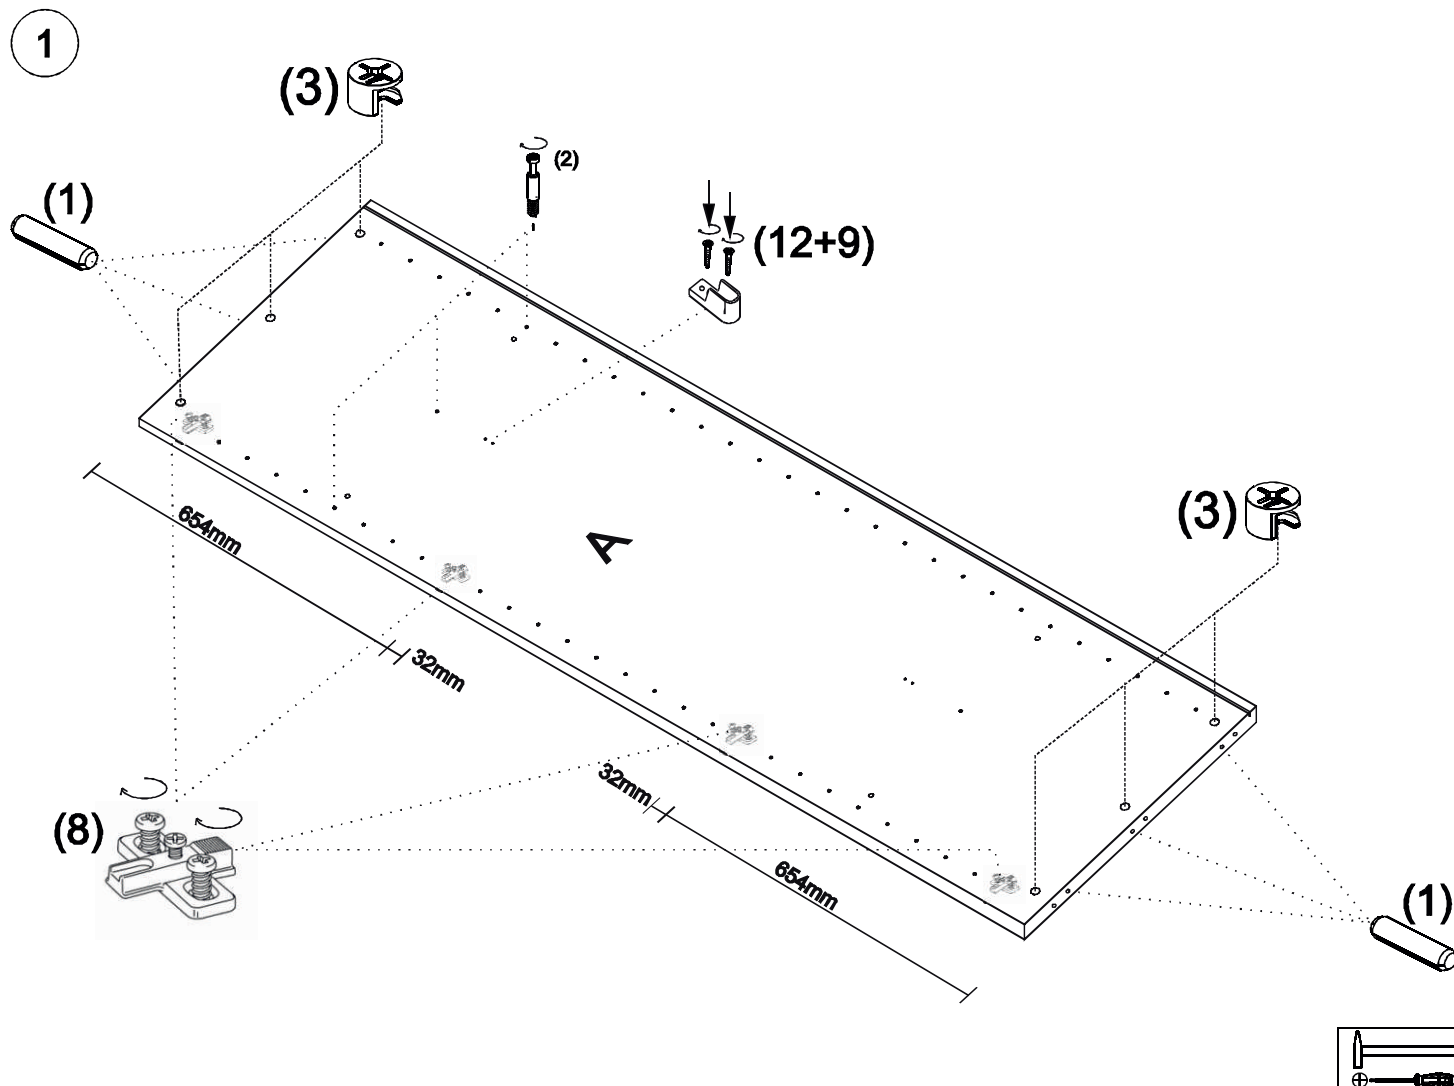

avaks
nábytok

REA CATANIA

2

	1200
	2000
	600

1/1

1 	2 	3 	4 	5 	6 	7 							
kolík 8x35	20ks	tiahlo	22ks	excenter	22ks	krytka	22ks	úchytka Lenka 160mm	2ks	skrutka ph 4x35	4ks	záves naložený	8ks
8 	9 	10 	11 	12 	13 	14 							
podložka závesu	8ks	skrutka zh 3,5x16	20ks	kľazák Herman	5ks	skrutka zh 5x25	10ks	úchyt veš. tyče	2ks	vešiaková tyč 567 mm	1ks	trojuholník chrbát	14ks
15 	16 												
skrutka zh 3,5x20	14ks	podperka sklo 5x5	12ks										

2

na dno
 uchytiť klzák (10)
 skrutkou (11)

3

4

5

6

7

8