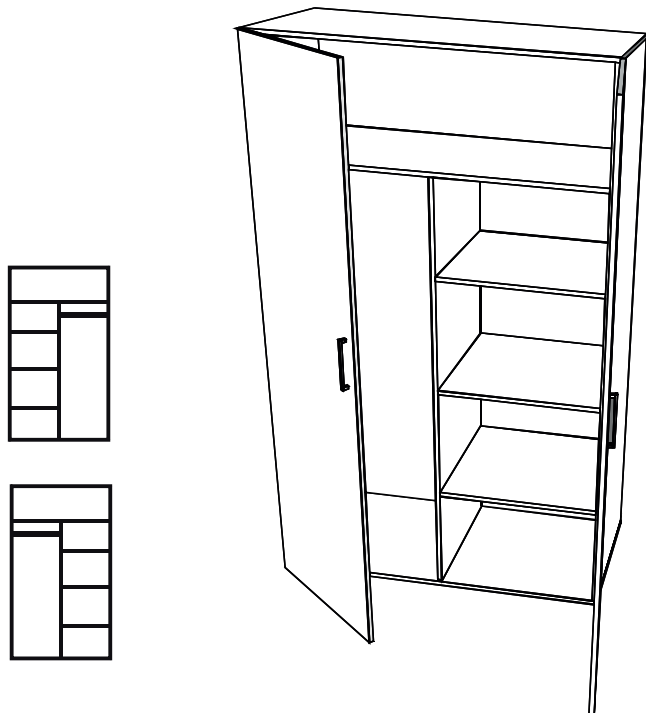

avaks
nábytok

REA CATANIA

2

	1200
	2000
	600

1/1

1 	2 	3 	4 	5 	6 	7 							
kolík 8x35	20ks	tiahlo	22ks	excenter	22ks	krytka	22ks	úchytka Lenka 160mm	2ks	skrutka ph 4x35	4ks	záves naložený	8ks
8 	9 	10 	11 	12 	13 	14 							
podložka závesu	8ks	skrutka zh 3,5x16	20ks	kľazák Herman	5ks	skrutka zh 5x25	10ks	úchyt veš. tyče	2ks	vešiaková tyč 567 mm	1ks	trojuholník chrbát	14ks
15 	16 												
skrutka zh 3,5x20	14ks	podperka sklo 5x5	12ks										

2

na dno
 uchytiť klzák (10)
 skrutkou (11)

3

4

5

6

7

8