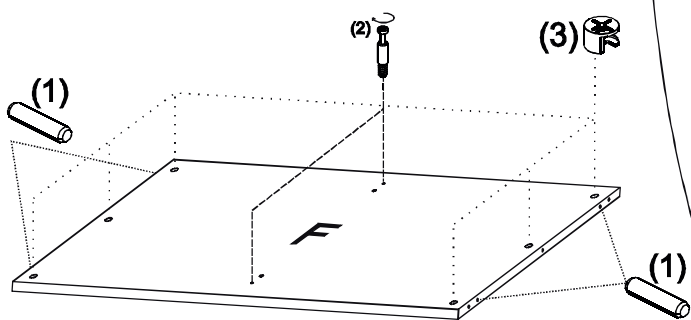

avaks
nábytok

REA CATANIA

2

	1200
	2000
	600

1/1

1 	2 	3 	4 	5 	6 	7 							
kolík 8x35	20ks	tiahlo	22ks	excenter	22ks	krytka	22ks	úchytka Lenka 160mm	2ks	skrutka ph 4x35	4ks	záves naložený	8ks
8 	9 	10 	11 	12 	13 	14 							
podložka závesu	8ks	skrutka zh 3,5x16	20ks	kľazák Herman	5ks	skrutka zh 5x25	10ks	úchyt veš. tyče	2ks	vešiaková tyč 567 mm	1ks	trojuholník chrbát	14ks
15 	16 												
skrutka zh 3,5x20	14ks	podperka sklo 5x5	12ks										

2

na dno
 uchytiť klzák (10)
 skrutkou (11)

3

4

5

6

7

8