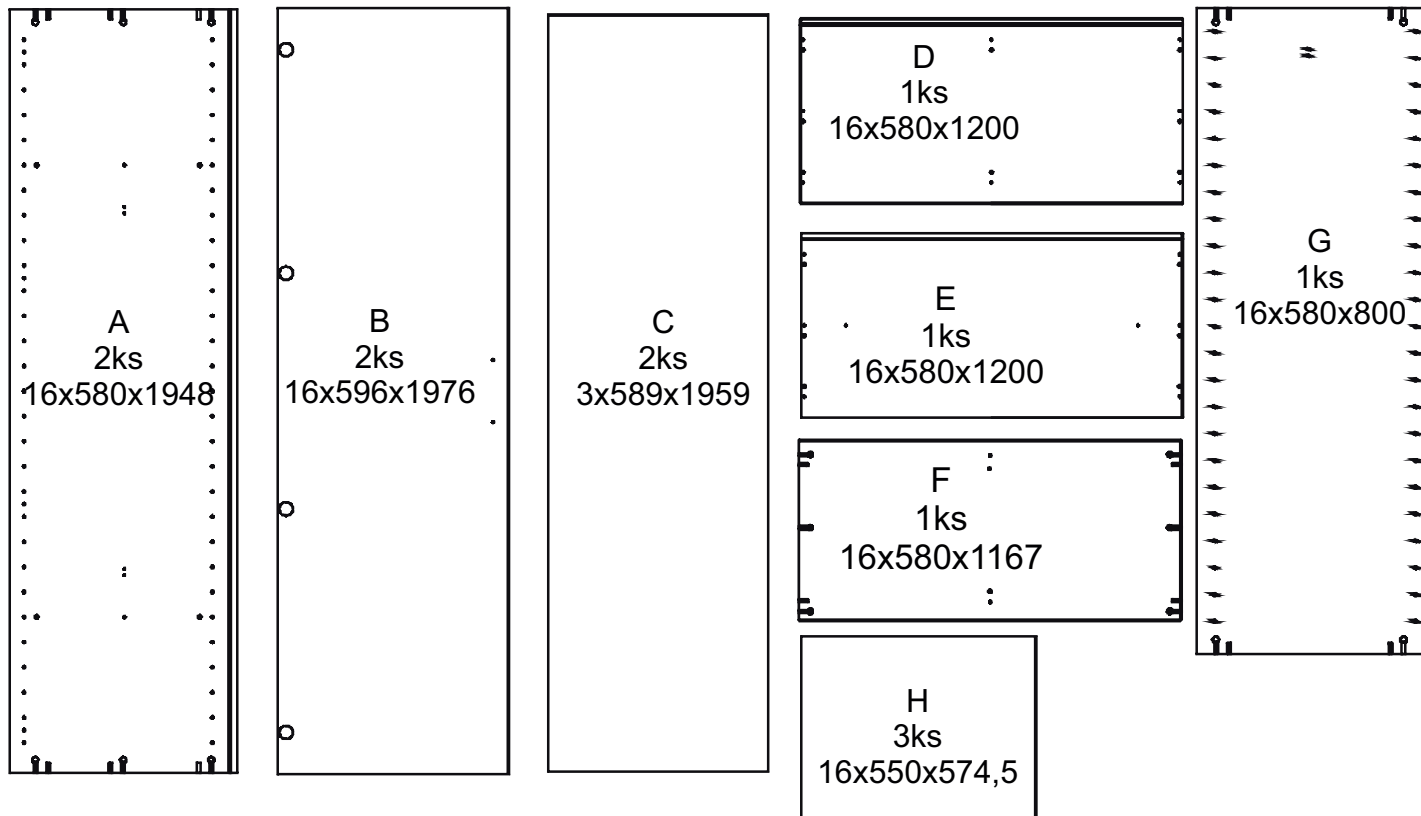

avaks
nábytok

REA CATANIA

2

	1200
	2000
	600

1/1

1 	2 	3 	4 	5 	6 	7 							
kolík 8x35	20ks	tiahlo	22ks	excenter	22ks	krytka	22ks	úchytka Lenka 160mm	2ks	skrutka ph 4x35	4ks	záves naložený	8ks
8 	9 	10 	11 	12 	13 	14 							
podložka závesu	8ks	skrutka zh 3,5x16	20ks	kľazák Herman	5ks	skrutka zh 5x25	10ks	úchyt veš. tyče	2ks	vešiaková tyč 567 mm	1ks	trojuholník chrbát	14ks
15 	16 												
skrutka zh 3,5x20	14ks	podperka sklo 5x5	12ks										