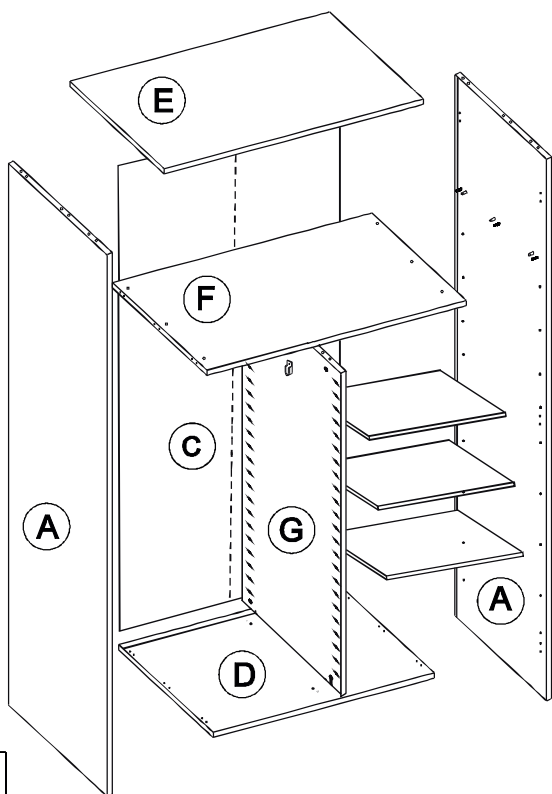

avaks
nábytok

REA CATANIA

2

	1200
	2000
	600

1/1

1 	2 	3 	4 	5 	6 	7 							
kolík 8x35	20ks	tiahlo	22ks	excenter	22ks	krytka	22ks	úchytka Lenka 160mm	2ks	skrutka ph 4x35	4ks	záves naložený	8ks
8 	9 	10 	11 	12 	13 	14 							
podložka závesu	8ks	skrutka zh 3,5x16	20ks	kľazák Herman	5ks	skrutka zh 5x25	10ks	úchyt veš. tyče	2ks	vešiaková tyč 567 mm	1ks	trojuholník chrbát	14ks
15 	16 												
skrutka zh 3,5x20	14ks	podperka sklo 5x5	12ks										

2

na dno
 uchytiť klzák (10)
 skrutkou (11)

3

4

5

6

7

8