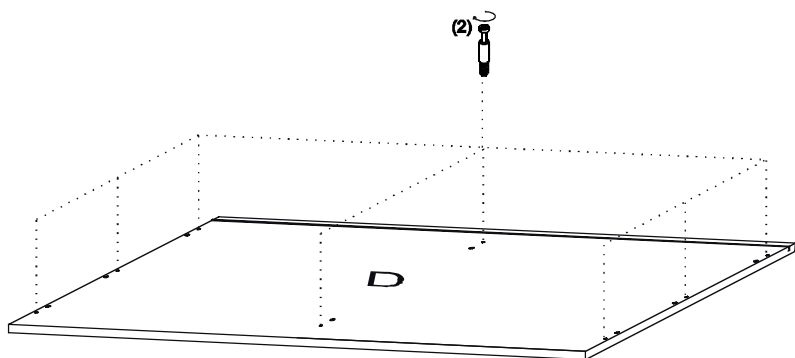

avaks
nábytok

REA CATANIA

2

	1200
	2000
	600

1/1

1 	2 	3 	4 	5 	6 	7 							
kolík 8x35	20ks	tiahlo	22ks	excenter	22ks	krytka	22ks	úchytka Lenka 160mm	2ks	skrutka ph 4x35	4ks	záves naložený	8ks
8 	9 	10 	11 	12 	13 	14 							
podložka závesu	8ks	skrutka zh 3,5x16	20ks	kľazák Herman	5ks	skrutka zh 5x25	10ks	úchyt veš. tyče	2ks	vešiaková tyč 567 mm	1ks	trojuholník chrbát	14ks
15 	16 												
skrutka zh 3,5x20	14ks	podperka sklo 5x5	12ks										

2

na dno
 uchytiť klzák (10)
 skrutkou (11)

3

4

5

6

7

8