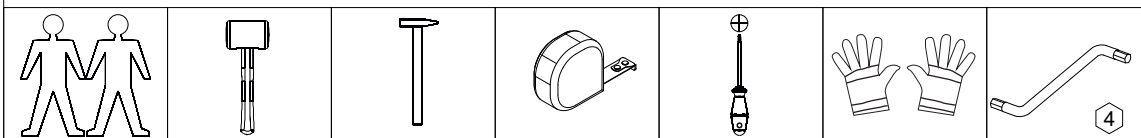

## 34/180

	600
	1800
	600

1/1

<b>1</b> 	<b>3</b> 	<b>5</b> 	<b>6</b> 	<b>7</b> 	<b>8</b> 	<b>9</b> 							
kolík 8x35	14ks	tiahlo	14ks	excenter	14ks	krytka	14ks	záves 145°	3ks	podložka závesu 145°	3ks	skrutka zh 3,5x16	6ks
<b>10</b> 	<b>11</b> 	<b>17</b> 	<b>19</b> 	<b>21</b> 	<b>24</b> 	<b>33</b> 							
klzák Herman	5ks	klinec 1,2x25	48ks	podperka sklo 5x5	18ks	konfirmát 7x50	4ks	skrutka zh 5x25	10ks	skrutka M4x20 DIN 967	1ks	knopka Ruza	1ks