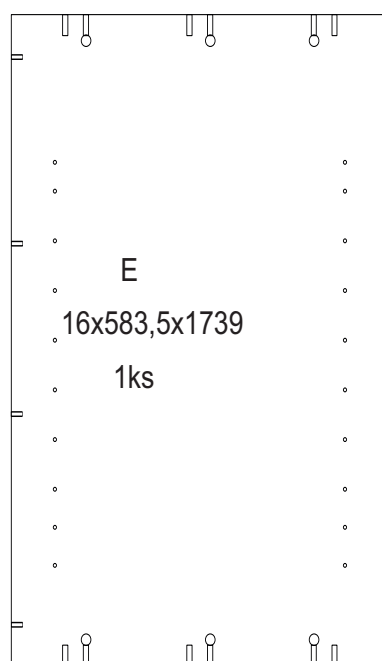

## 34/180

	600
	1800
	600

1/1

<b>1</b> 	<b>3</b> 	<b>5</b> 	<b>6</b> 	<b>7</b> 	<b>8</b> 	<b>9</b> 							
kolík 8x35	14ks	tiahlo	14ks	excenter	14ks	krytka	14ks	záves 145°	3ks	podložka závesu 145°	3ks	skrutka zh 3,5x16	6ks
<b>10</b> 	<b>11</b> 	<b>17</b> 	<b>19</b> 	<b>21</b> 	<b>24</b> 	<b>33</b> 							
klzák Herman	5ks	klinec 1,2x25	48ks	podperka sklo 5x5	18ks	konfirmát 7x50	4ks	skrutka zh 5x25	10ks	skrutka M4x20 DIN 967	1ks	knopka Ruza	1ks