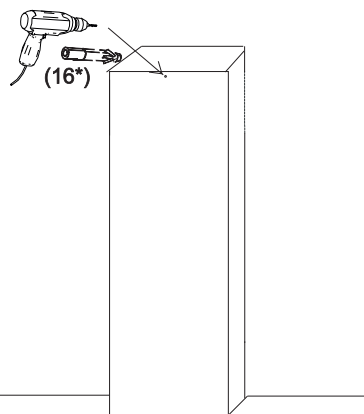

avaks
nábytok

REA Lary

S1/110

	510
	1100
	600

1/1

1 	3 	4 	5 	6 	7 	8 							
kolík 8x35	12ks	tiahlo	12ks	excenter	12ks	krytka	12ks	skrutka zh 3,5x16	5ks	doraz	2ks	záves vložený	2ks

9 	10 	11 	13 	14 	15 	18 							
podložka závesu	2ks	kizák Herman	4ks	skrutka zh 5x25	8ks	klinec 1,2x25	5ks	trojuholník chrbát	10ks	bezpečnostný uholník	1ks	skrutka zh 3x20	10ks

19 	
podperka sklo 5x5	8ks

zudrehen / zatiiahnut'

6

7

4

8