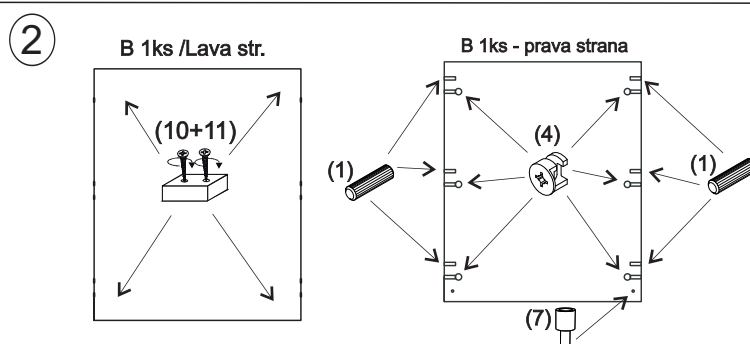

avaks
nábytok

REA Lary

S1/110

	510
	1100
	600

1/1

1 	3 	4 	5 	6 	7 	8 							
kolík 8x35	12ks	tiahlo	12ks	excenter	12ks	krytka	12ks	skrutka zh 3,5x16	5ks	doraz	2ks	záves vložený	2ks

9 	10 	11 	13 	14 	15 	18 							
podložka závesu	2ks	kizák Herman	4ks	skrutka zh 5x25	8ks	klinec 1,2x25	5ks	trojuholník chrbát	10ks	bezpečnostný uholník	1ks	skrutka zh 3x20	10ks

19 	
podperka sklo 5x5	8ks

zudrehen / zatiiahnut'

6

7

4

8