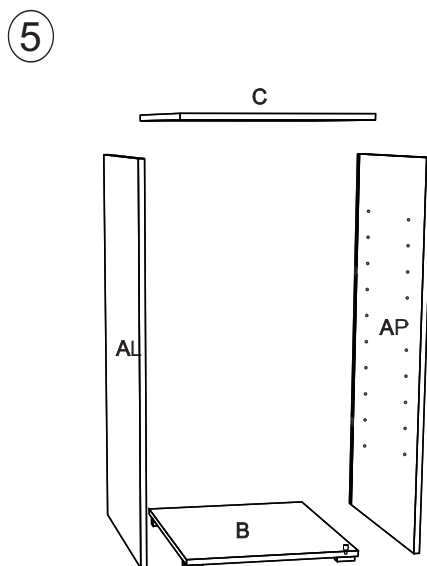

avaks
nábytok

REA Lary

S1/110

	510
	1100
	600

1/1

1 	3 	4 	5 	6 	7 	8 							
kolík 8x35	12ks	tiahlo	12ks	excenter	12ks	krytka	12ks	skrutka zh 3,5x16	5ks	doraz	2ks	záves vložený	2ks

9 	10 	11 	13 	14 	15 	18 							
podložka závesu	2ks	kizák Herman	4ks	skrutka zh 5x25	8ks	klinec 1,2x25	5ks	trojuholník chrbát	10ks	bezpečnostný uholník	1ks	skrutka zh 3x20	10ks

19 	
podperka sklo 5x5	8ks

zudrehen / zatiiahnut'

6

7

4

8