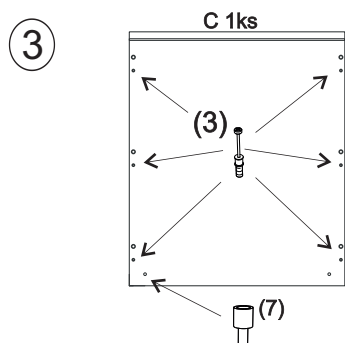

zudrehen / zatiiahnut'