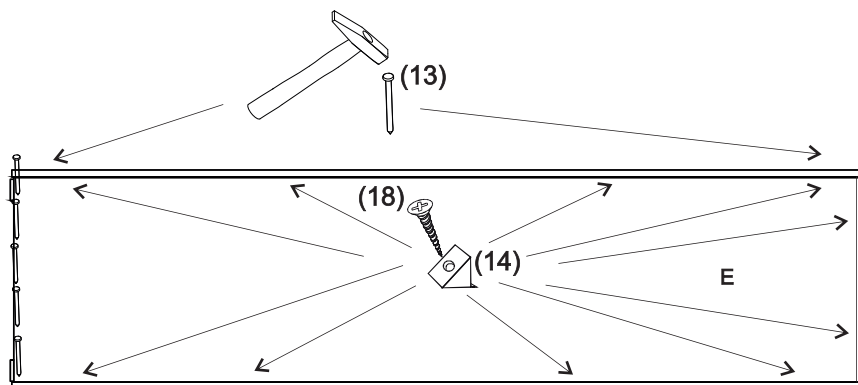

avaks
nábytok

REA Lary

S1/110

	510
	1100
	600

1/1

1 	3 	4 	5 	6 	7 	8 							
kolík 8x35	12ks	tiahlo	12ks	excenter	12ks	krytka	12ks	skrutka zh 3,5x16	5ks	doraz	2ks	záves vložený	2ks

9 	10 	11 	13 	14 	15 	18 							
podložka závesu	2ks	kizák Herman	4ks	skrutka zh 5x25	8ks	klinec 1,2x25	5ks	trojuholník chrbát	10ks	bezpečnostný uholník	1ks	skrutka zh 3x20	10ks

19 	
podperka sklo 5x5	8ks

zudrehen / zatiiahnut'

6

7

4

8