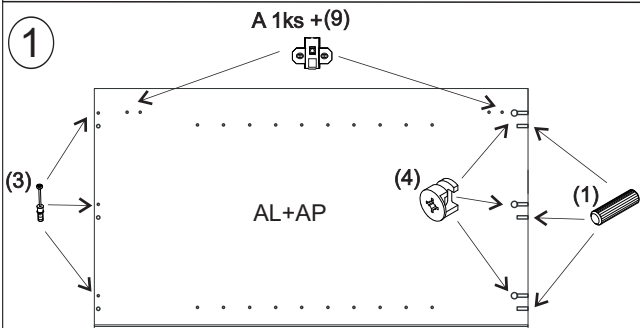

zudrehen / zatiiahnut'