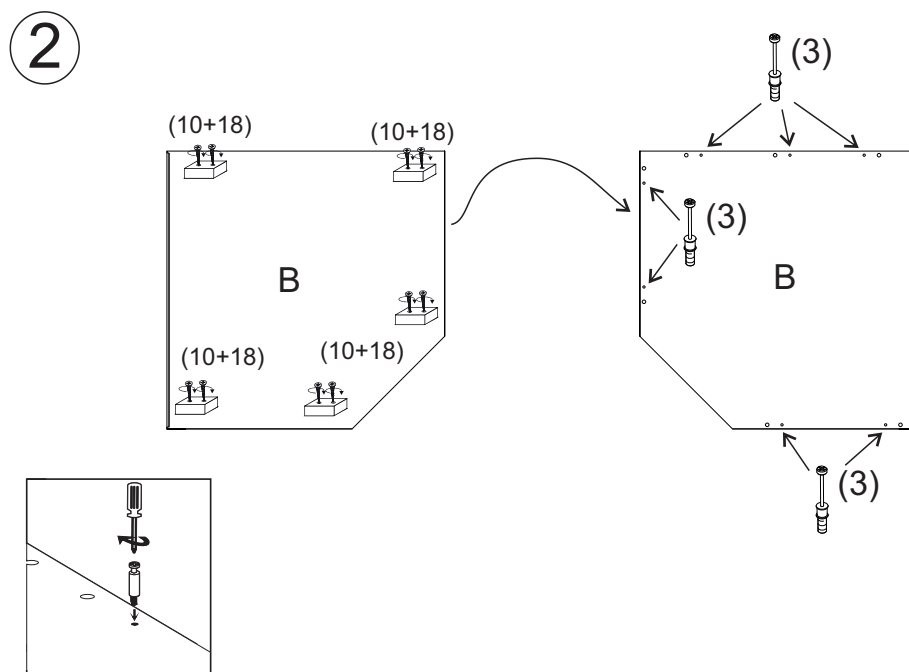

avaks
nábytok

REA AMY

34/135

	600
	1350
	600

1/1

1 	3 	5 	6 	7 	8 	9 							
kolík 8x35	14ks	tiahlo	14ks	excenter	14ks	krytka	14ks	záves 145°	2ks	podložka závesu 145°	2ks	skrutka zh 3,5x16	4ks
10 	11 	17 	19 	21 	24 	33 							
klzák Herman	5ks	klinec 1,2x25	38ks	podperka sklo 5x5	12ks	konfirmát 7x50	4ks	skrutka zh 5x25	10ks	skrutka M4x20 DIN 967	1ks	knopka Ruza	1ks

UPOZORNENIE :
 -Vŕtanie otvoru 1x podľa vlastného výberu

10