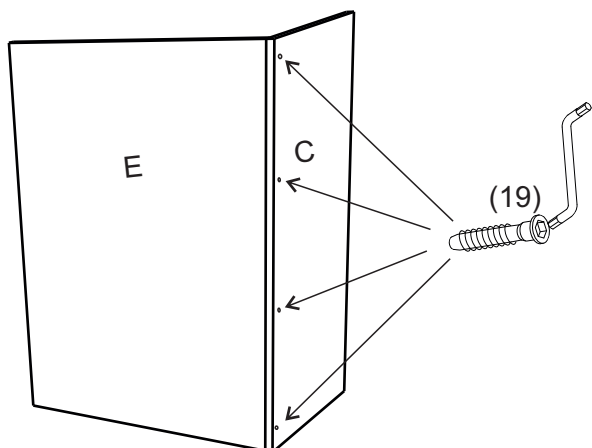

avaks
nábytok

REA AMY

34/135

	600
	1350
	600

1/1

1 	3 	5 	6 	7 	8 	9 							
kolík 8x35	14ks	tiahlo	14ks	excenter	14ks	krytka	14ks	záves 145°	2ks	podložka závesu 145°	2ks	skrutka zh 3,5x16	4ks
10 	11 	17 	19 	21 	24 	33 							
klzák Herman	5ks	klinec 1,2x25	38ks	podperka sklo 5x5	12ks	konfirmát 7x50	4ks	skrutka zh 5x25	10ks	skrutka M4x20 DIN 967	1ks	knopka Ruza	1ks

3.

4.

5.

6.

7.

7

8

9