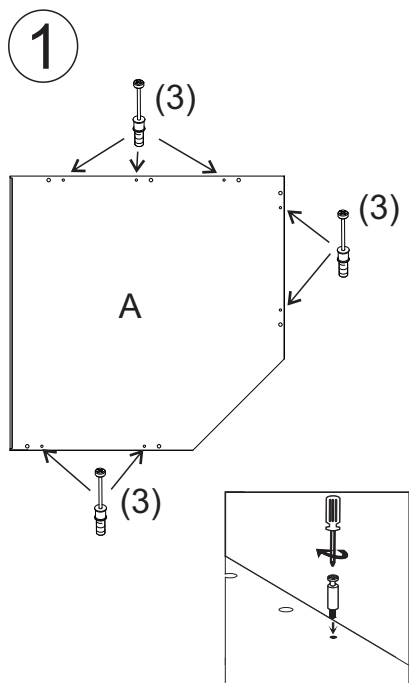

avaks
nábytok

REA AMY

34/135

	600
	1350
	600

1/1

1 	3 	5 	6 	7 	8 	9 							
kolík 8x35	14ks	tiahlo	14ks	excenter	14ks	krytka	14ks	záves 145°	2ks	podložka závesu 145°	2ks	skrutka zh 3,5x16	4ks
10 	11 	17 	19 	21 	24 	33 							
klzák Herman	5ks	klinec 1,2x25	38ks	podperka sklo 5x5	12ks	konfirmát 7x50	4ks	skrutka zh 5x25	10ks	skrutka M4x20 DIN 967	1ks	knopka Ruza	1ks

UPOZORNENIE :
 -Vŕtanie otvoru 1x podľa vlastného výberu

10