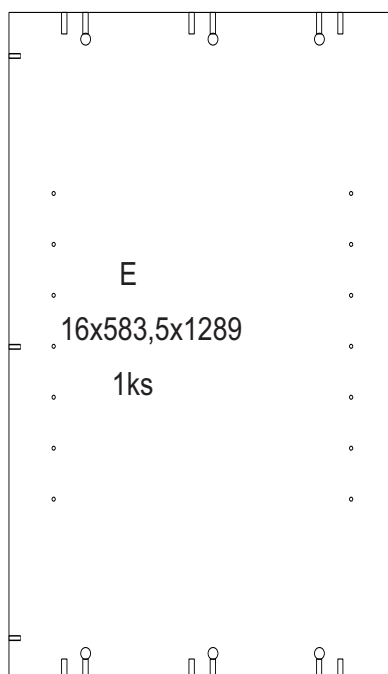

avaks
nábytok

REA AMY

34/135

	600
	1350
	600

1/1

1 	3 	5 	6 	7 	8 	9 							
kolík 8x35	14ks	tiahlo	14ks	excenter	14ks	krytka	14ks	záves 145°	2ks	podložka závesu 145°	2ks	skrutka zh 3,5x16	4ks
10 	11 	17 	19 	21 	24 	33 							
klzák Herman	5ks	klinec 1,2x25	38ks	podperka sklo 5x5	12ks	konfirmát 7x50	4ks	skrutka zh 5x25	10ks	skrutka M4x20 DIN 967	1ks	knopka Ruza	1ks

3.

4.

5.

6.

7.

7

8

9