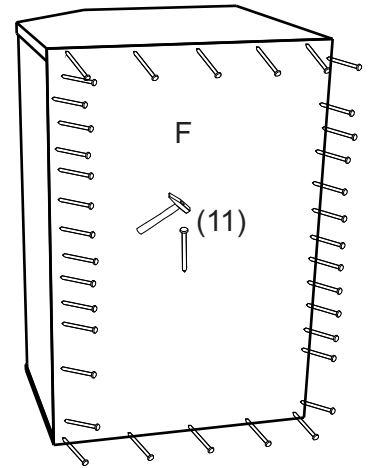

avaks
nábytok

REA AMY

34/135

	600
	1350
	600

1/1

1 	3 	5 	6 	7 	8 	9 							
kolík 8x35	14ks	tiahlo	14ks	excenter	14ks	krytka	14ks	záves 145°	2ks	podložka závesu 145°	2ks	skrutka zh 3,5x16	4ks
10 	11 	17 	19 	21 	24 	33 							
klzák Herman	5ks	klinec 1,2x25	38ks	podperka sklo 5x5	12ks	konfirmát 7x50	4ks	skrutka zh 5x25	10ks	skrutka M4x20 DIN 967	1ks	knopka Ruza	1ks

3.

4.

5.

6.

7.

7

8

9