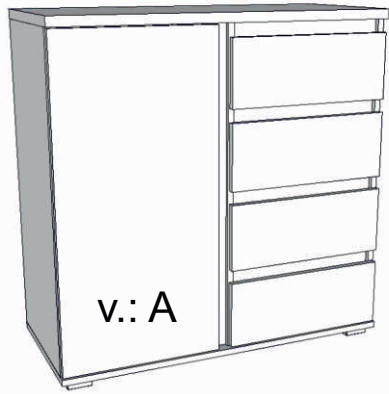

avaks
nábytok

REA AMY

7

	900
	900
	400

1/1

1 	3 	5 	6 	7 	8 	9 							
kolík 8x35	28ks	tiahlo	34ks	excenter	34ks	krytka	34ks	záves naložený	2ks	podložka závesu	2ks	skrutka zh 4x16	28ks
10 	11 	12 	17 	18 	19 	20 							
klzák Herman	5ks	klínc 1,2x25	65ks	euroskrutka 6,3x11	16ks	podperka 5x5	8ks	skrutka zh 5x25	10ks	konfirmát 7x50	20ks	výs. kolieskovy 350 mm	4páry
21 	22 	23 	24 	30 									
skrutka zh 4x25	1ks	Pd8	1ks	doraz nalepovací	8ks	doraz	2ks	tesniaca štetina 833mm	1ks				

1ks 16x50x414

3ks 16x60x414

1ks 16x60x839

4ks 16x174x440

4ks 16x90x350

4ks 16x90x350

4ks 16x90x356

1.