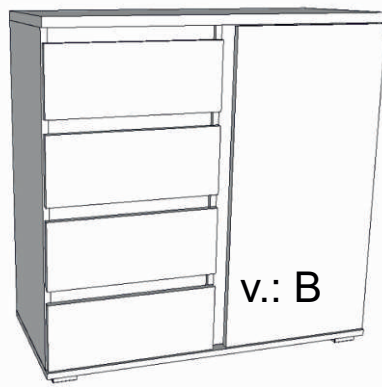

avaks
nábytok

REA AMY

7

	900
	900
	400

1/1

1 	3 	5 	6 	7 	8 	9 							
kolík 8x35	28ks	tiahlo	34ks	excenter	34ks	krytka	34ks	záves naložený	2ks	podložka závesu	2ks	skrutka zh 4x16	28ks
10 	11 	12 	17 	18 	19 	20 							
klzák Herman	5ks	klínc 1,2x25	65ks	euroskrutka 6,3x11	16ks	podperka 5x5	8ks	skrutka zh 5x25	10ks	konfirmát 7x50	20ks	výs. kolieskovy 350 mm	4páry
21 	22 	23 	24 	30 									
skrutka zh 4x25	1ks	Pd8	1ks	doraz nalepovací	8ks	doraz	2ks	tesniaca štetina 833mm	1ks				

1ks 16x50x414

3ks 16x60x414

1ks 16x60x839

4ks 16x174x440

4ks 16x90x350

4ks 16x90x350

4ks 16x90x356

1.