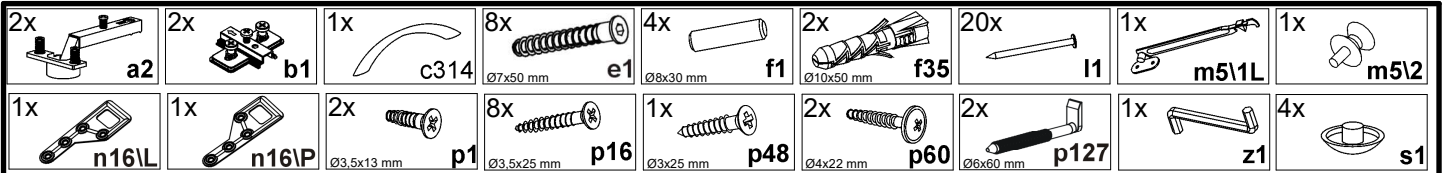

Junona Line

K22-GO/60/30

Moduł C60

A	B	C	D
1	K22-118	300	285
2	K22-119	300	285
3	K22-330	569	285
4	K22-331	569	285
5	K22-920	593	294

2 §6

3