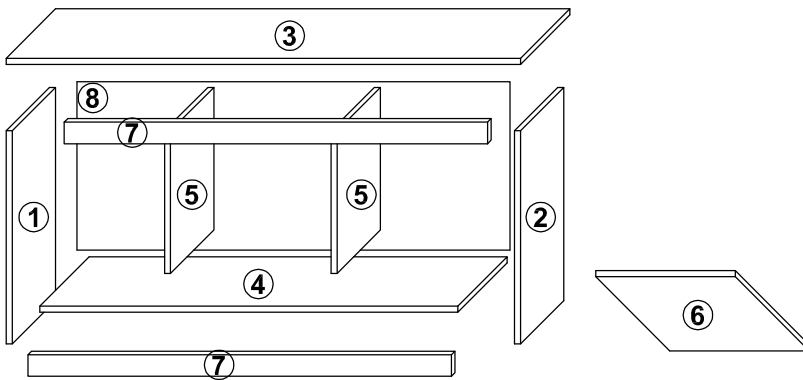

NICK - RTV

Symbol elementu	Wymiary
1	390 x 315
2	390 x 315
3	1700 x 390
4	1668 x 370
5	370 x 251
6	563 x 195
7	1702 x 65
8	1800 x 272

T1	M1	Z1	K30	ZW	PZW
24	24	24	24	2	2
STB	U1	W4x27	G2	SN	W4x16
6	1	2	24	4	4