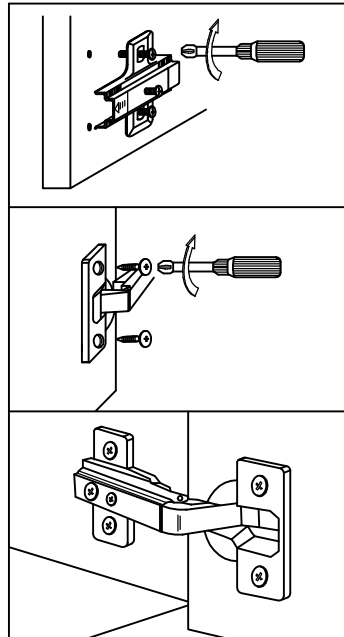

NICK - RTV

Symbol elementu	Wymiary
1	390 x 315
2	390 x 315
3	1700 x 390
4	1668 x 370
5	370 x 251
6	563 x 195
7	1702 x 65
8	1800 x 272

T1	M1	Z1	K30	ZW	PZW
24	24	24	24	2	2
STB	U1	W4x27	G2	SN	W4x16
6	1	2	24	4	4