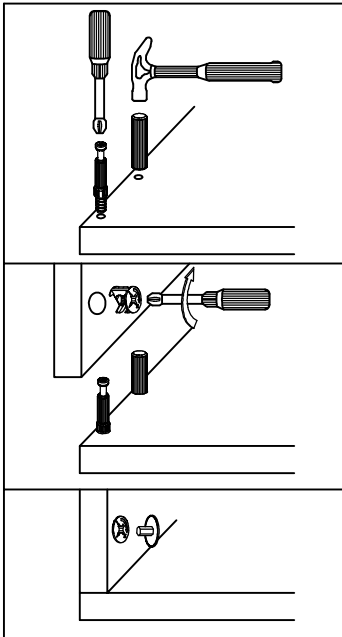

NICK - RTV

Symbol elementu	Wymiary
1	390 x 315
2	390 x 315
3	1700 x 390
4	1668 x 370
5	370 x 251
6	563 x 195
7	1702 x 65
8	1800 x 272

T1	M1	Z1	K30	ZW	PZW
24	24	24	24	2	2
STB	U1	W4x27	G2	SN	W4x16
6	1	2	24	4	4