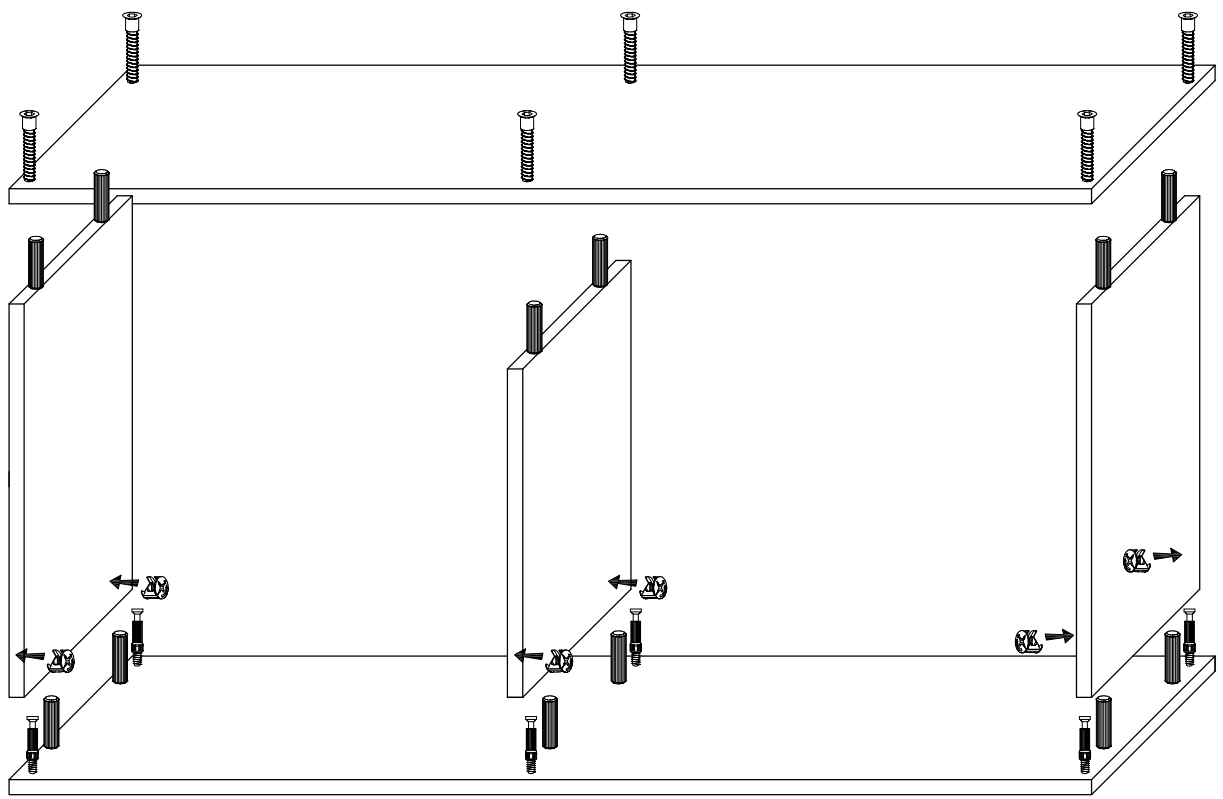

LOGO - WITRYNA-100 TYP-21

Symbol elementu	Wymiary	Paczka
1	468 x 267	1 / 1
2	468 x 267	1 / 1
3	468 x 247	1 / 1
4	1000 x 290	1 / 1
5	1000 x 267	1 / 1
6	495 x 480	1 / 1
7	495 x 480	1 / 1
8	474 x 240	1 / 1
9	488 x 480	1 / 1

6	6	6	12	6	3	6	6	1
		4x13 		4x27 		4x30 		3x16
4	4	8	2	4	3	6	8	5

1

2