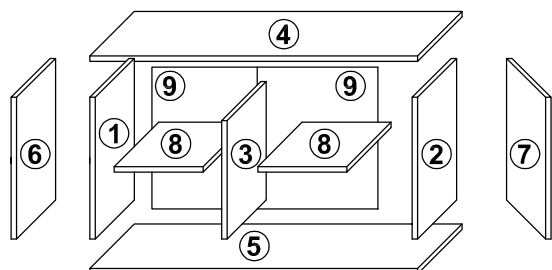

LOGO - WITRYNA-100 TYP-21

Symbol elementu	Wymiary	Paczka
1	468 x 267	1 / 1
2	468 x 267	1 / 1
3	468 x 247	1 / 1
4	1000 x 290	1 / 1
5	1000 x 267	1 / 1
6	495 x 480	1 / 1
7	495 x 480	1 / 1
8	474 x 240	1 / 1
9	488 x 480	1 / 1

6	6	6	12	6	3	6	6	1
		4x13 		4x27 		4x30 		3x16
4	4	8	2	4	3	6	8	5

1

2