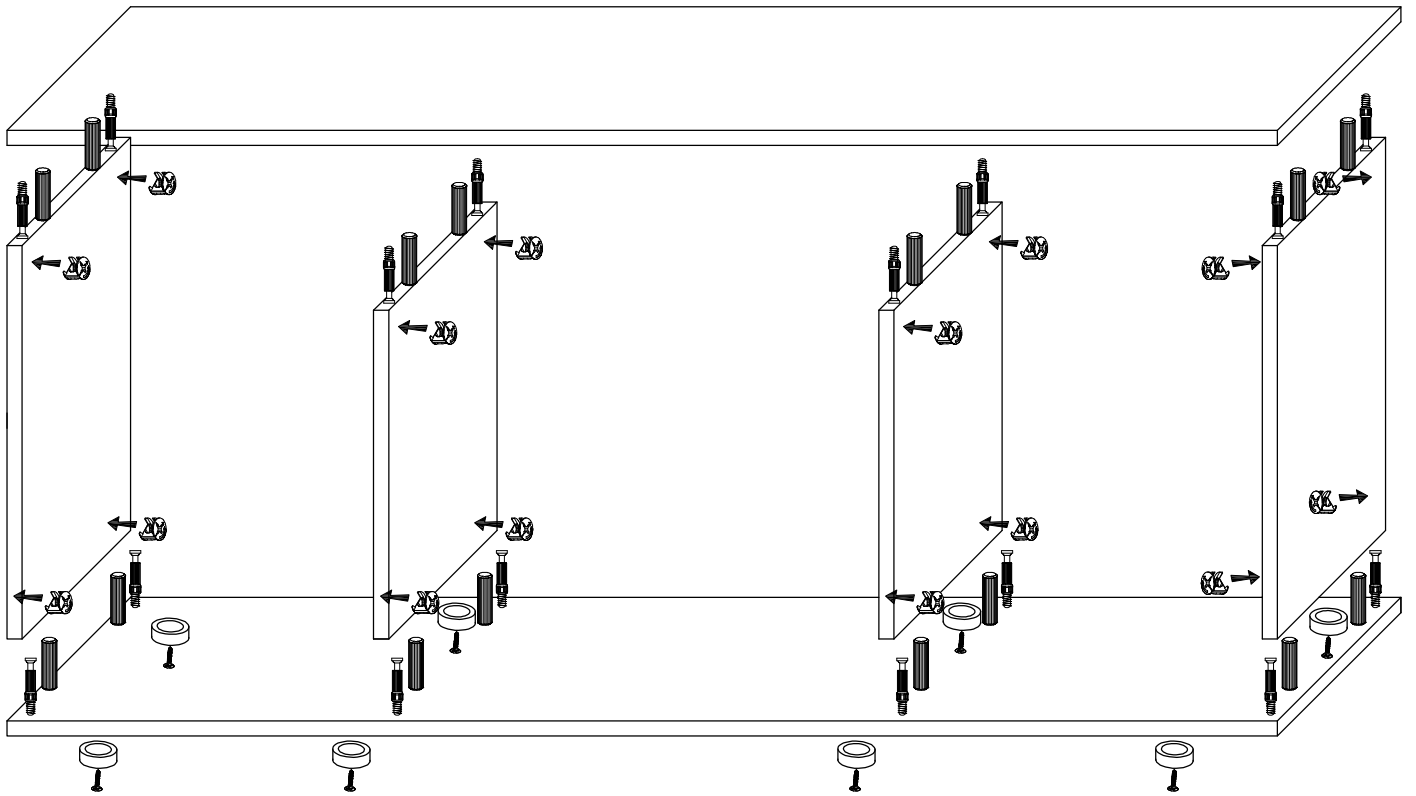

# LOGO - RTV-150 TYP-31

Symbol elementu	Wymiary	Paczka
1	397 x 268	1 / 1
2	397 x 268	1 / 1
3	377 x 268	1 / 1
4	1500 x 420	1 / 1
5	1500 x 397	1 / 1
6	495 x 280	1 / 1
7	487 x 281	1 / 1
8	992 x 281	1 / 1
9	1500 x 120	1 / 1
10	1499 x 162	1 / 1
11	1000 x 120	1 / 1
12	999 x 162	1 / 1

3	8	1	5
3	5	10	10
6	6	12	3
6	6	6	8
8	8	5	10

16	16	16	16	6
6	6	12	3	6
8	8	5	10	

1

2

3