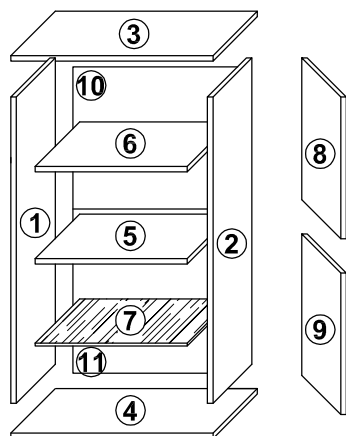

# LOGO - WITRYNA-50 TYP-20

Symbol elementu	Wymiary	Paczka
1	952 x 267	1 / 1
2	952 x 267	1 / 1
3	500 x 290	1 / 1
4	500 x 267	1 / 1
5	468 x 247	1 / 1
6	468 x 237	1 / 1
7	466 x 240	1 / 1
8	495 x 480	1 / 1
9	495 x 480	1 / 1
10	478 x 474	1 / 1
11	488 x 478	1 / 1

Ø5	3x16
8	5

8	8	8	12	6	2	4	4	1
		4x13		4x27		4x30		
4	4	8	2	4	2	2	4	4