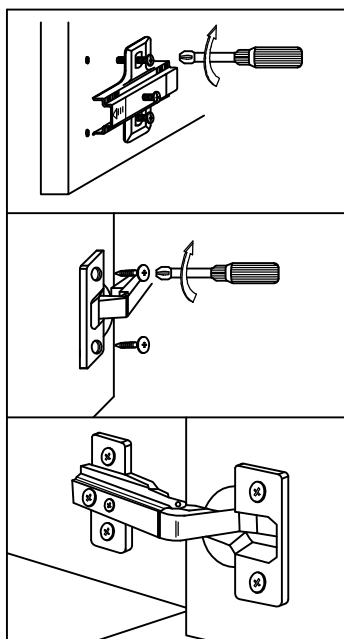

# LOGO - WITRYNA-50 TYP-20

Symbol elementu	Wymiary	Paczka
1	952 x 267	1 / 1
2	952 x 267	1 / 1
3	500 x 290	1 / 1
4	500 x 267	1 / 1
5	468 x 247	1 / 1
6	468 x 237	1 / 1
7	466 x 240	1 / 1
8	495 x 480	1 / 1
9	495 x 480	1 / 1
10	478 x 474	1 / 1
11	488 x 478	1 / 1

Ø5	3x16
8	5

8	8	8	12	6	2	4	4	1
		4x13		4x27		4x30		
4	4	8	2	4	2	2	4	4