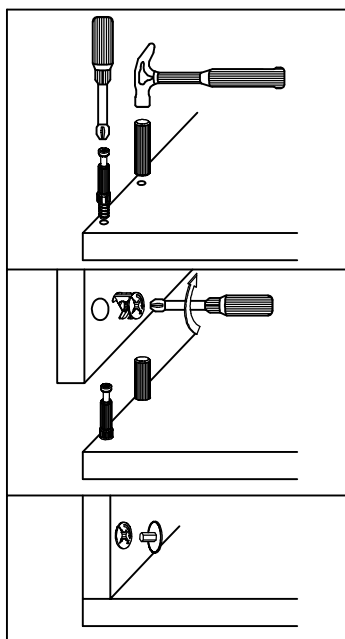

# LOGO - WITRYNA-50 TYP-20

Symbol elementu	Wymiary	Paczka
1	952 x 267	1 / 1
2	952 x 267	1 / 1
3	500 x 290	1 / 1
4	500 x 267	1 / 1
5	468 x 247	1 / 1
6	468 x 237	1 / 1
7	466 x 240	1 / 1
8	495 x 480	1 / 1
9	495 x 480	1 / 1
10	478 x 474	1 / 1
11	488 x 478	1 / 1

Ø5	3x16
8	5

8	8	8	12	6	2	4	4	1
		4x13		4x27		4x30		
4	4	8	2	4	2	2	4	4