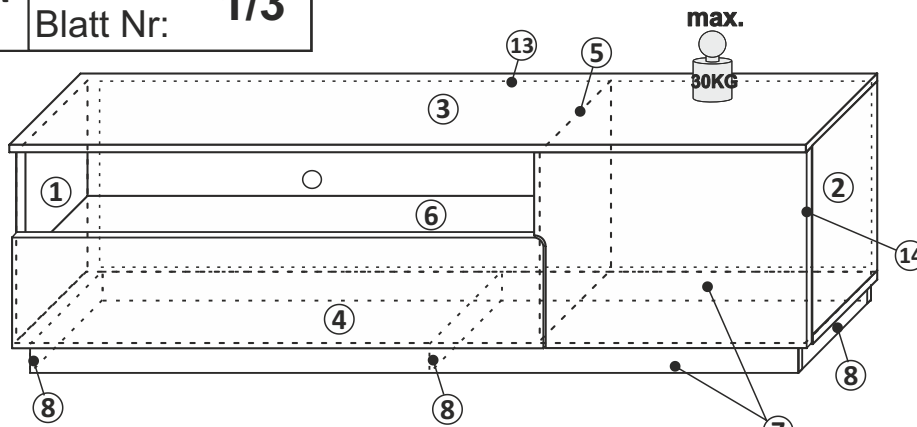

Model: **RTV - MUZA**
 Modell:

Strona: **1/3**
 Blatt Nr:

[PL] INSTRUKCJA MONTAŻOWA
[D] MONTAGEANLEITUNG
[GB] ASSEMBLY INSTRUCTIONS

Do montażu potrzebne są:
 Für die Montage dieser Type benötigen Sie:

D Sehr geehrter Kunde, sollte ein Teil fehlen oder beschädigt sein, kreuzen Sie bitte dieses deutlich auf der Montageanleitung an und schicken Sie zu uns ab.
GB Dear customer, Should there be any place missing or damaged, kindly mark this place clearly on the attached assembly instructions and return it to us.

PL Szanowny Kliencie, gdyby brakowało jakiejś części lub byłaby uszkodzona proszę to oznaczyć krzyżykiem na instrukcji montażowej i przesłać instrukcję razem z reklamacją.

Bag 1

K2 x20	T1 x18	M1 x18	S10 3x18 x8	Z2 x6	S9 x9
----------------------	----------------------	----------------------	------------------------------	---------------------	---------------------

Bag 2

Z7 x2	S3 4x13 x4
---------------------	-----------------------------

Bag 3

B1 L-350, H-30 x1KPL

E1 3,5x13 x8	P6 3,5x18 x10	K11 x10	K7 x1	X1 x7	S2 3,5x13 x14
-------------------------------	--------------------------------	-----------------------	---------------------	---------------------	--------------------------------