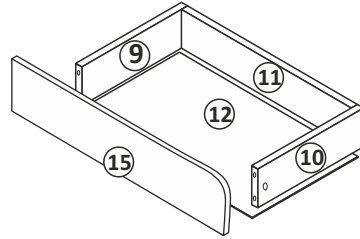

Model: **RTV - MUZA**
 Modell:

Strona: **1/3**
 Blatt Nr:

[PL] INSTRUKCJA MONTAŻOWA
[D] MONTAGEANLEITUNG
[GB] ASSEMBLY INSTRUCTIONS

Do montażu potrzebne są:
 Für die Montage dieser Type benötigen Sie:

D Sehr geehrter Kunde, sollte ein Teil fehlen oder beschädigt sein, kreuzen Sie bitte dieses deutlich auf der Montageanleitung an und schicken Sie zu uns ab.
GB Dear customer, Should there be any place missing or damaged, kindly mark this place clearly on the attached assembly instructions and return it to us.

PL Szanowny Kliencie, gdyby brakowało jakiejś części lub byłaby uszkodzona proszę to oznaczyć krzyżykiem na instrukcji montażowej i przesłać instrukcję razem z reklamacją.

Bag 1

K2 x20	T1 x18	M1 x18	S10 3x18 x8	Z2 x6	S9 x9
----------------------	----------------------	----------------------	------------------------------	---------------------	---------------------

Bag 2

Z7 x2	S3 4x13 x4
---------------------	-----------------------------

Bag 3

B1 L-350, H-30 x1KPL

E1 3,5x13 x8	P6 3,5x18 x10	K11 x10	K7 x1	X1 x7	S2 3,5x13 x14
-------------------------------	--------------------------------	-----------------------	---------------------	---------------------	--------------------------------