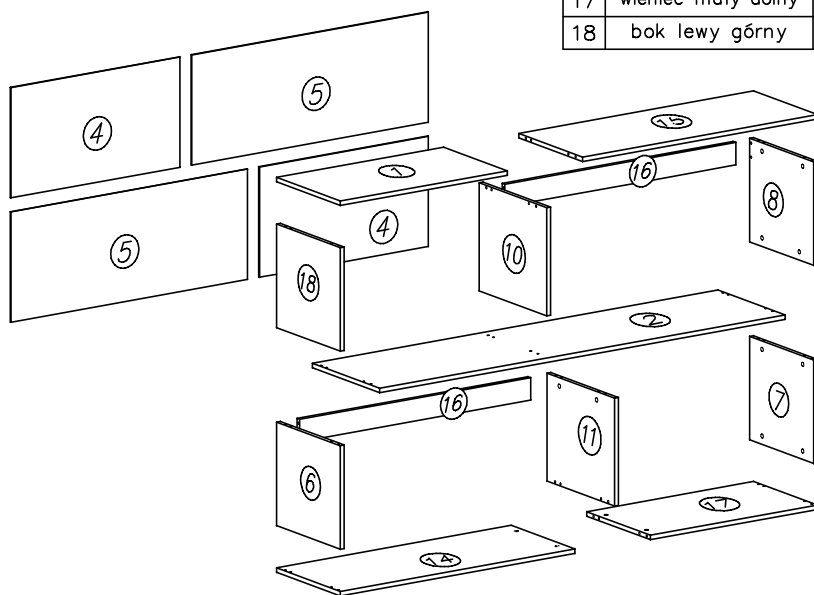

## Komoda

WER. III

Nr	Nazwa elementu	Dł [mm]	Szer [mm]	Gr [mm]	Ilość	Kod	Paczka
1	wieniec mały górny	700	382	16	1		
2	wieniec środkowy	1700	404	16	1		
3	kłapa duża górna	979	379	16	1		
4	HDF tył	702	385	2,5	2		
5	HDF tył	986	385	2,5	2		
6	bok lewy dolny	368	382	16	1		
7	bok prawy dolny	368	382	16	1		
8	bok prawy górny	368	382	16	1		
9	kłapa duża dolna	979	379	16	1		
10	przegroda górna	384	404	16	1		
11	przegroda dolna	384	404	16	1		
12	kłapa mała górna	695	379	16	1		
13	kłapa mała dolna	695	379	16	1		
14	wieniec duży dolny	984	382	16	1		
15	wieniec duży górny	984	382	16	1		
16	listwa	967	80	16	2		
17	wieniec mały dolny	700	382	16	1		
18	bok lewy górny	368	382	16	1		