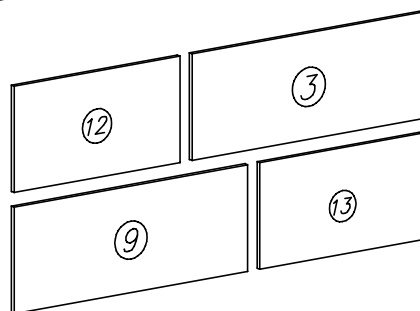

## Komoda

WER. III

Nr	Nazwa elementu	Dł [mm]	Szer [mm]	Gr [mm]	Ilość	Kod	Paczka
1	wieniec mały górny	700	382	16	1		
2	wieniec środkowy	1700	404	16	1		
3	kłapa duża górna	979	379	16	1		
4	HDF tył	702	385	2,5	2		
5	HDF tył	986	385	2,5	2		
6	bok lewy dolny	368	382	16	1		
7	bok prawy dolny	368	382	16	1		
8	bok prawy górny	368	382	16	1		
9	kłapa duża dolna	979	379	16	1		
10	przegroda górna	384	404	16	1		
11	przegroda dolna	384	404	16	1		
12	kłapa mała górna	695	379	16	1		
13	kłapa mała dolna	695	379	16	1		
14	wieniec duży dolny	984	382	16	1		
15	wieniec duży górny	984	382	16	1		
16	listwa	967	80	16	2		
17	wieniec mały dolny	700	382	16	1		
18	bok lewy górny	368	382	16	1		