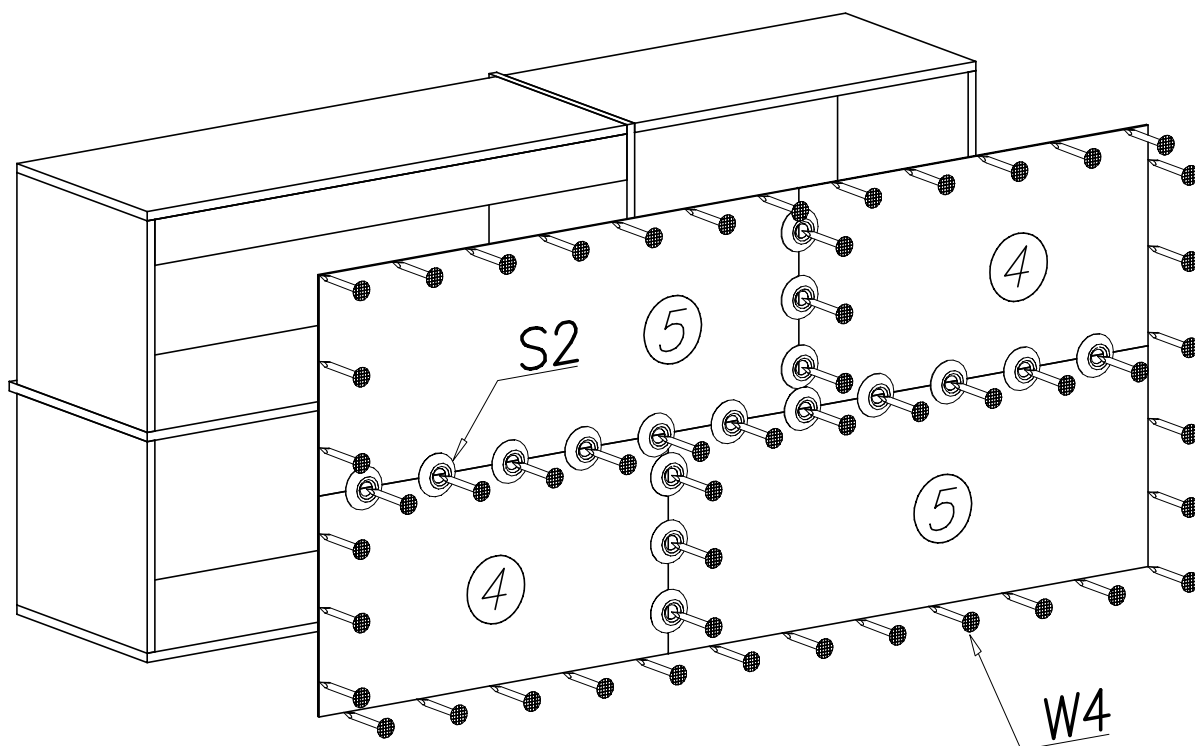

## Komoda

WER. III

Nr	Nazwa elementu	Dł [mm]	Szer [mm]	Gr [mm]	Ilość	Kod	Paczka
1	wieniec mały górny	700	382	16	1		
2	wieniec środkowy	1700	404	16	1		
3	kłapa duża górna	979	379	16	1		
4	HDF tył	702	385	2,5	2		
5	HDF tył	986	385	2,5	2		
6	bok lewy dolny	368	382	16	1		
7	bok prawy dolny	368	382	16	1		
8	bok prawy górny	368	382	16	1		
9	kłapa duża dolna	979	379	16	1		
10	przegroda górna	384	404	16	1		
11	przegroda dolna	384	404	16	1		
12	kłapa mała górna	695	379	16	1		
13	kłapa mała dolna	695	379	16	1		
14	wieniec duży dolny	984	382	16	1		
15	wieniec duży górny	984	382	16	1		
16	listwa	967	80	16	2		
17	wieniec mały dolny	700	382	16	1		
18	bok lewy górny	368	382	16	1		

I

II

III

IV

V

VI

VII

VIII