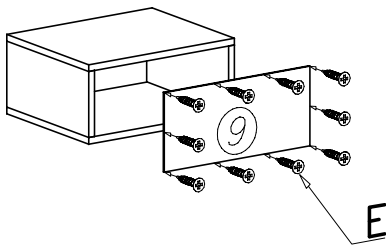

# MORENA

Stolik  
nocny prawy

Z  x1	N  M4 x 22 x4	G  x4	K  6 x 13 x8
W  x2	E  3 x 20 x30	U  x2	D  30cm x1
A  x2	B  x32	T  4 x 16 x12	H  40cm x1

I

II

III

IV

V