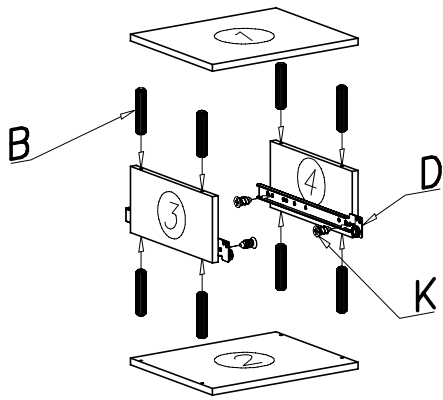

# MORENA

Stolik  
nocny prawy

Z  x1	N  M4 x 22 x4	G  x4	K  6 x 13 x8
W  x2	E  3 x 20 x30	U  x2	D  30cm x1
A  x2	B  x32	T  4 x 16 x12	H  40cm x1

I

II

III

IV

V