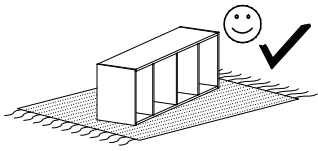

# MORENA

Stolik  
nocny prawy

Z  x1	N  M4 x 22 x4	G  x4	K  6 x 13 x8
W  x2	E  3 x 20 x30	U  x2	D  30cm x1
A  x2	B  x32	T  4 x 16 x12	H  40cm x1

I

II

III

IV

V