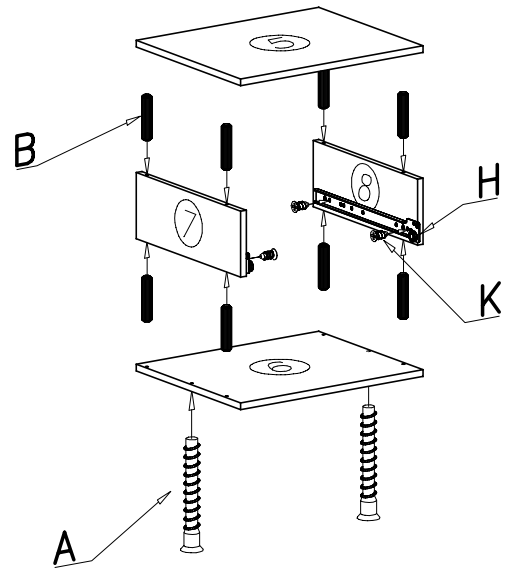

# MORENA

Stolik  
nocny prawy

Z  x1	N  M4 x 22 x4	G  x4	K  6 x 13 x8
W  x2	E  3 x 20 x30	U  x2	D  30cm x1
A  x2	B  x32	T  4 x 16 x12	H  40cm x1

I

II

III

IV

V