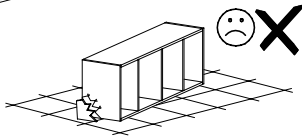

# MORENA

Stolik  
nocny prawy

Z  x1	N  M4 x 22 x4	G  x4	K  6 x 13 x8
W  x2	E  3 x 20 x30	U  x2	D  30cm x1
A  x2	B  x32	T  4 x 16 x12	H  40cm x1

I

II

III

IV

V