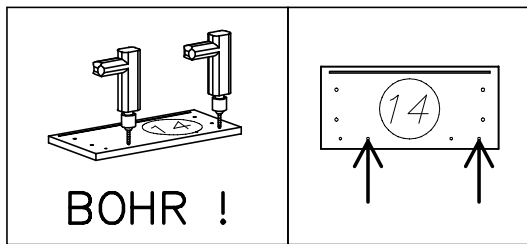

# MORENA

Stolik  
nocny prawy

Z  x1	N  M4 x 22 x4	G  x4	K  6 x 13 x8
W  x2	E  3 x 20 x30	U  x2	D  30cm x1
A  x2	B  x32	T  4 x 16 x12	H  40cm x1

I

II

III

IV

V