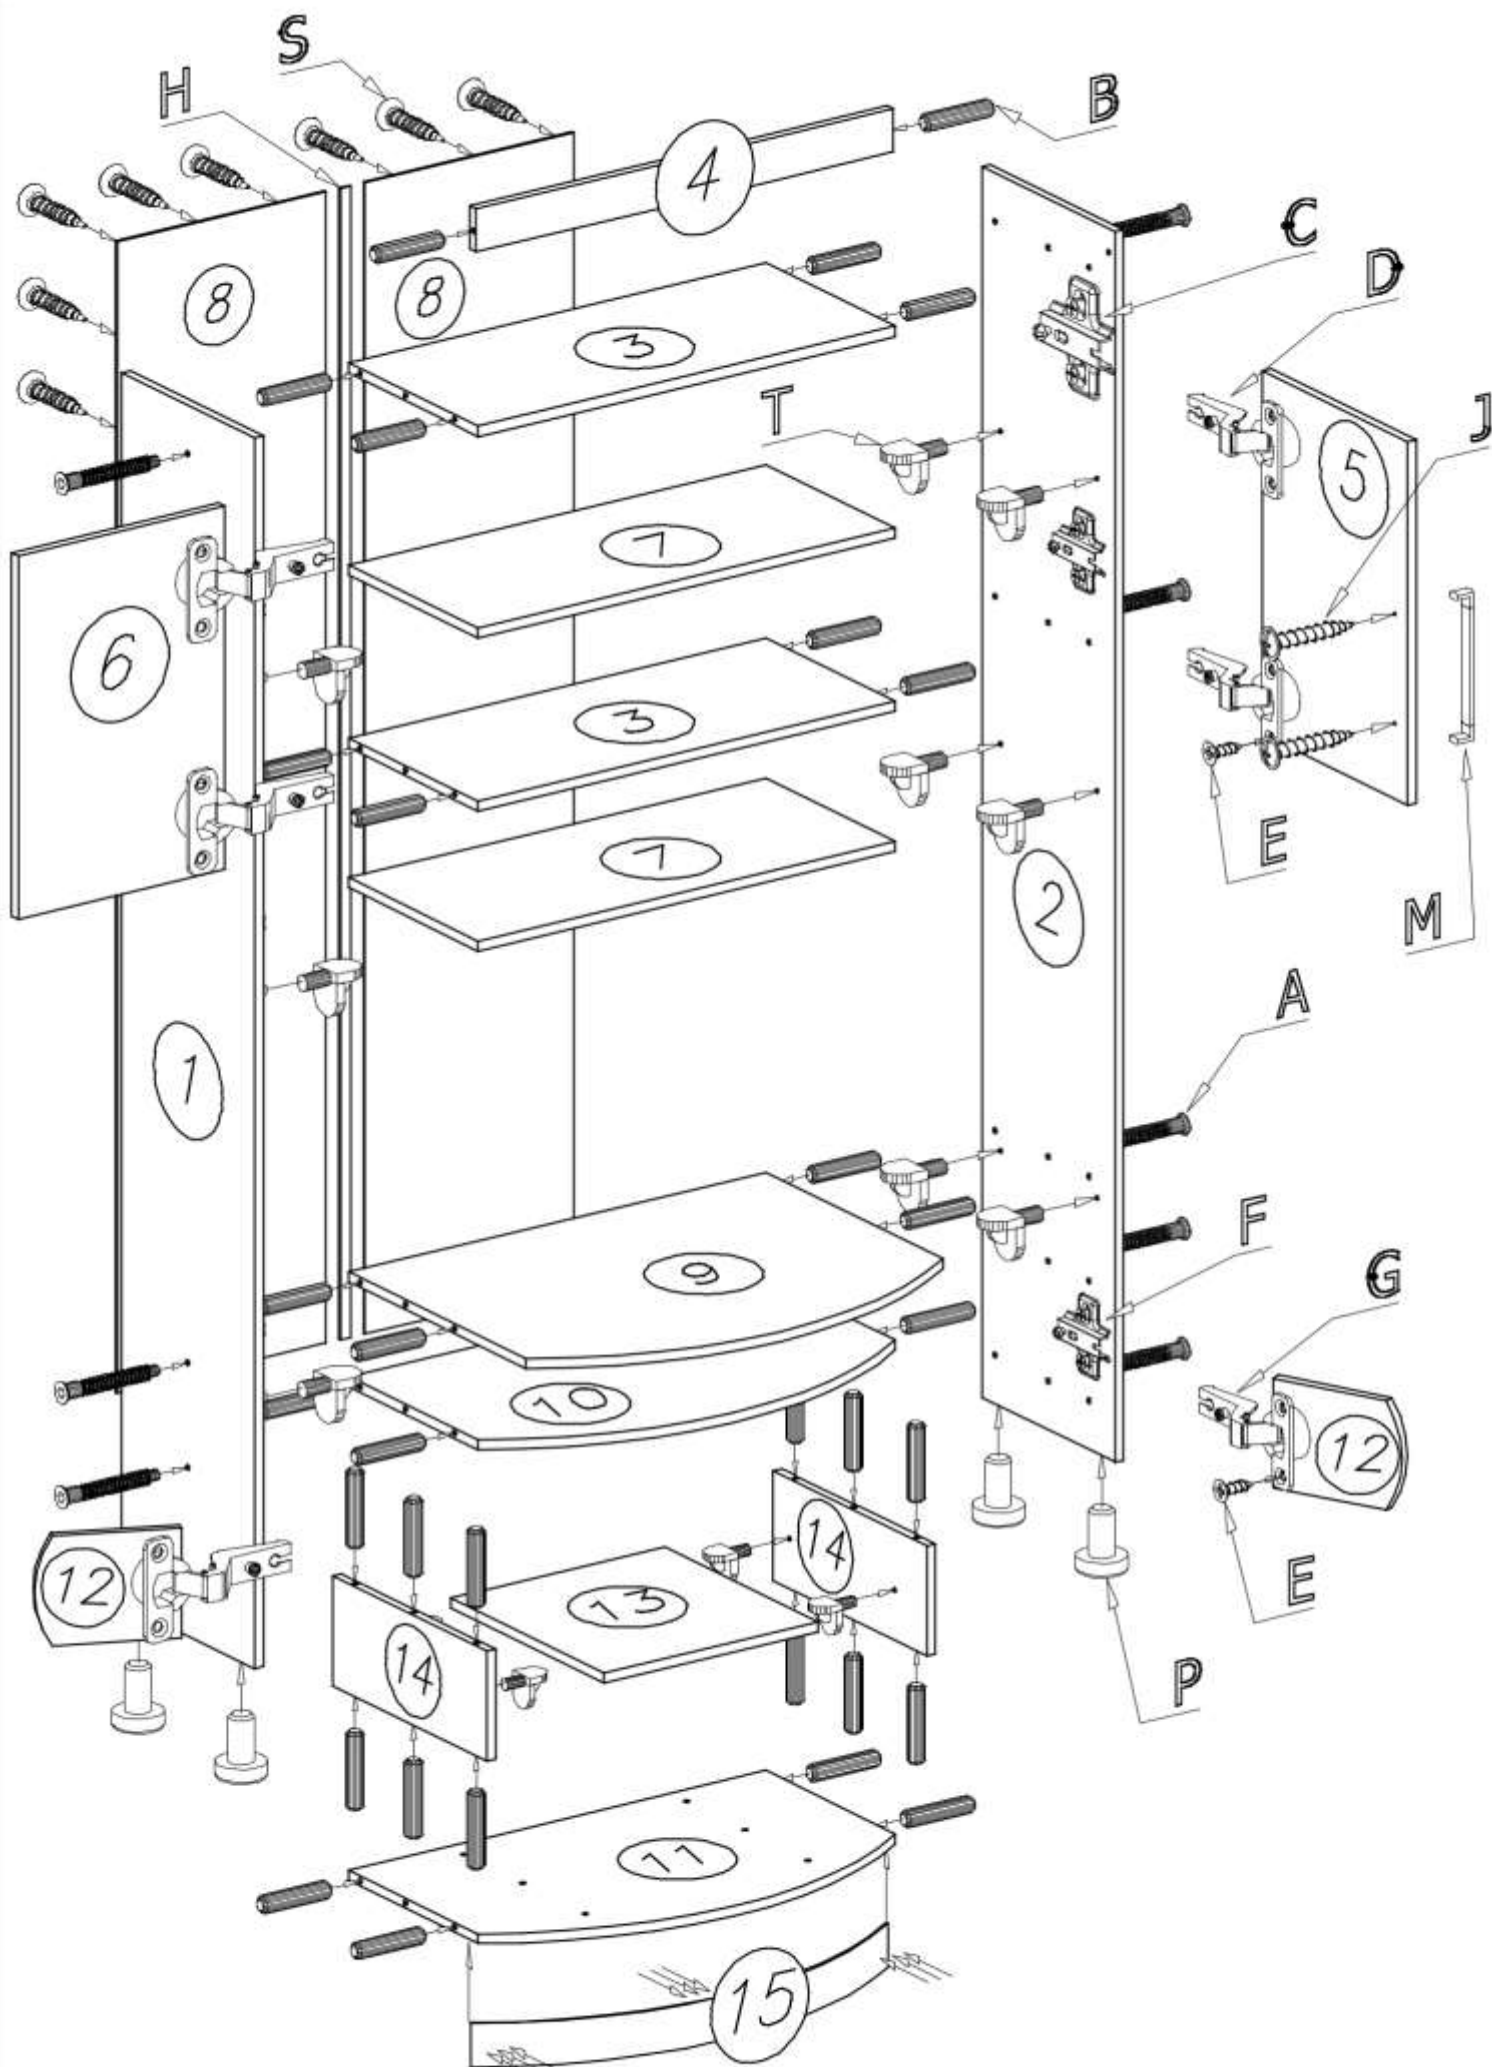

SYSTEM MEGA

ME 5

							F  2 x
				G  Ø26 2 x			T  16 x
P  4 x	L  Klej Leim 2 x		H  2000mm 1 x			M  2 x	
B  34 x	D  Ø35 4 x		E  4 x 16 12 x			J  4 x	
C  4 x	S  3 x 20 80 x		A  10 x				

Uwaga! – element 15 wyjąć i umieścić w wyfrezowanym rowku