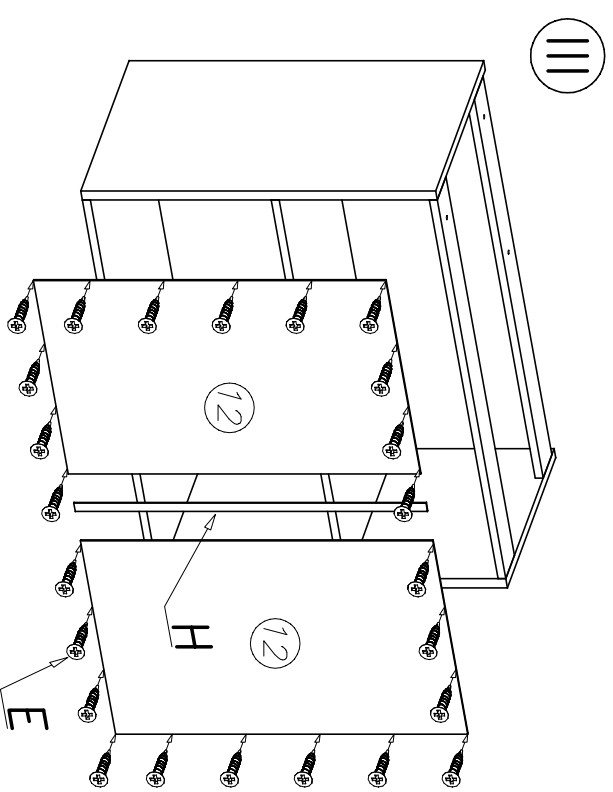

system
MOBI

MO 21

I

| Lp | WYMIARY | szt |
|----|------------|-----|
| 1 | 105 x 19,5 | 1 |
| 2 | 105 x 19,5 | 1 |
| 3 | 40 x 15 | 1 |
| 4 | 40 x 18 | 1 |
| 5 | 40 x 4 | 2 |

II

III

IV

| Lp | WYMIARY | szt |
|----|-------------|-----|
| 6 | 72 x 44,5 | 1 |
| 7 | 72 x 44,5 | 1 |
| 8 | 90,6 x 42,4 | 1 |
| 9 | 90,6 x 39 | 1 |
| 10 | 90,6 x 8 | 1 |
| 11 | 90,6 x 8 | 1 |
| 12 | 71,8 x 46,1 | 2 |
| 13 | 71,2 x 44,9 | 1 |
| 14 | 71,2 x 44,9 | 1 |
| 24 | 4 x 3 | 2 |