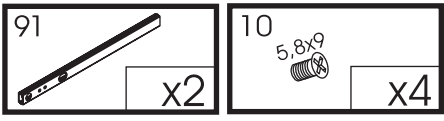

ROMANTIC

Szafka stojąca niska

1 8x30 x28	2 x24	3 15 mm x22	24 4x40 x2	5 12 mm x2	6 x30
7 x4	8 x1	9 x2	10 5.8x9 x4	11 4x10 x2	12 4x55 x4
13 3.5x30 x12	14 x1	15 x1	16 4x22 x3	17 Lewy x2	18 Lewy x2
19 3x13 x12 żółty	20 x1	21 x1	22 3x13 x2	23 3x18 x2	

1

2

3

4

5

3

15 mm

x12