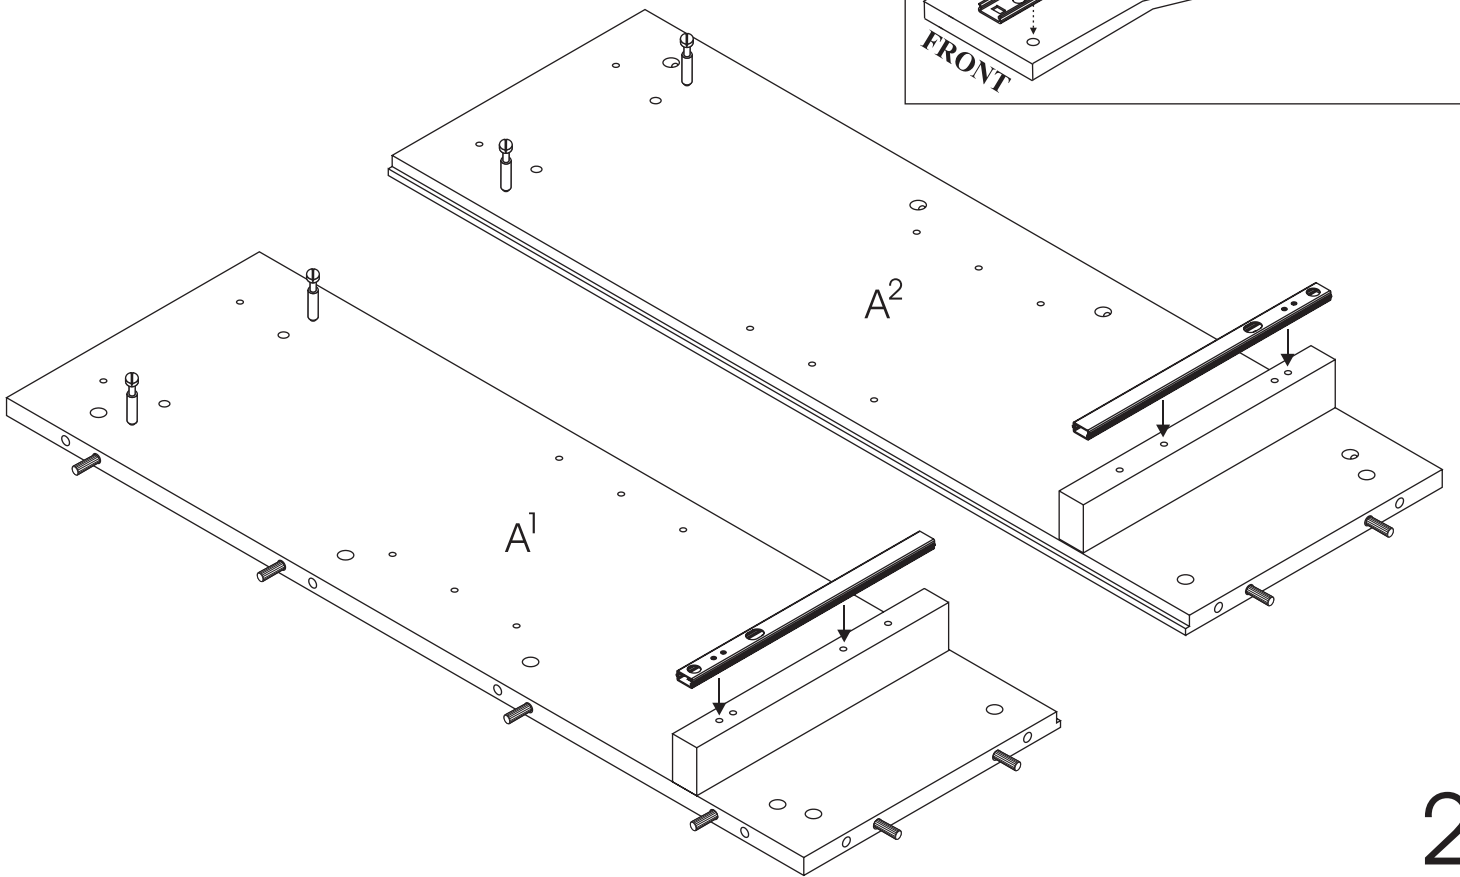

ROMANTIC

Szafka stojąca niska

1 8x30 x28	2 x24	3 15 mm x22	24 4x40 x2	5 12 mm x2	6 x30
7 x4	8 x1	9 x2	10 5.8x9 x4	11 4x10 x2	12 4x55 x4
13 3.5x30 x12	14 x1	15 x1	16 4x22 x3	17 Lewy x2	18 Lewy x2
19 3x13 x12 żółty	20 x1	21 x1	22 3x13 x2	23 3x18 x2	

1

2

3

4

5

3

15 mm

x12

13
3.5x30
x8

9

6
x30

10

11

12

13

14