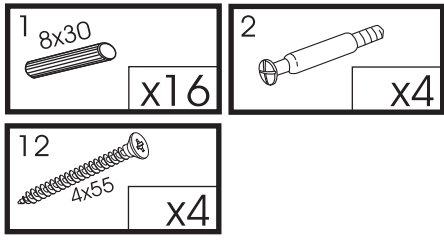

ROMANTIC

Szafka stojąca niska

1 8x30 x28	2 x24	3 15 mm x22	24 4x40 x2	5 12 mm x2	6 x30
7 x4	8 x1	9 x2	10 5.8x9 x4	11 4x10 x2	12 4x55 x4
13 3.5x30 x12	14 x1	15 x1	16 4x22 x3	17 Lewy x2	18 Lewy x2
19 3x13 x12 żółty	20 x1	21 x1	22 3x13 x2	23 3x18 x2	

1

2

3

4

5

3

15 mm

x12

13
3.5x30
x8

9

6
x30

10

11

12

13

14