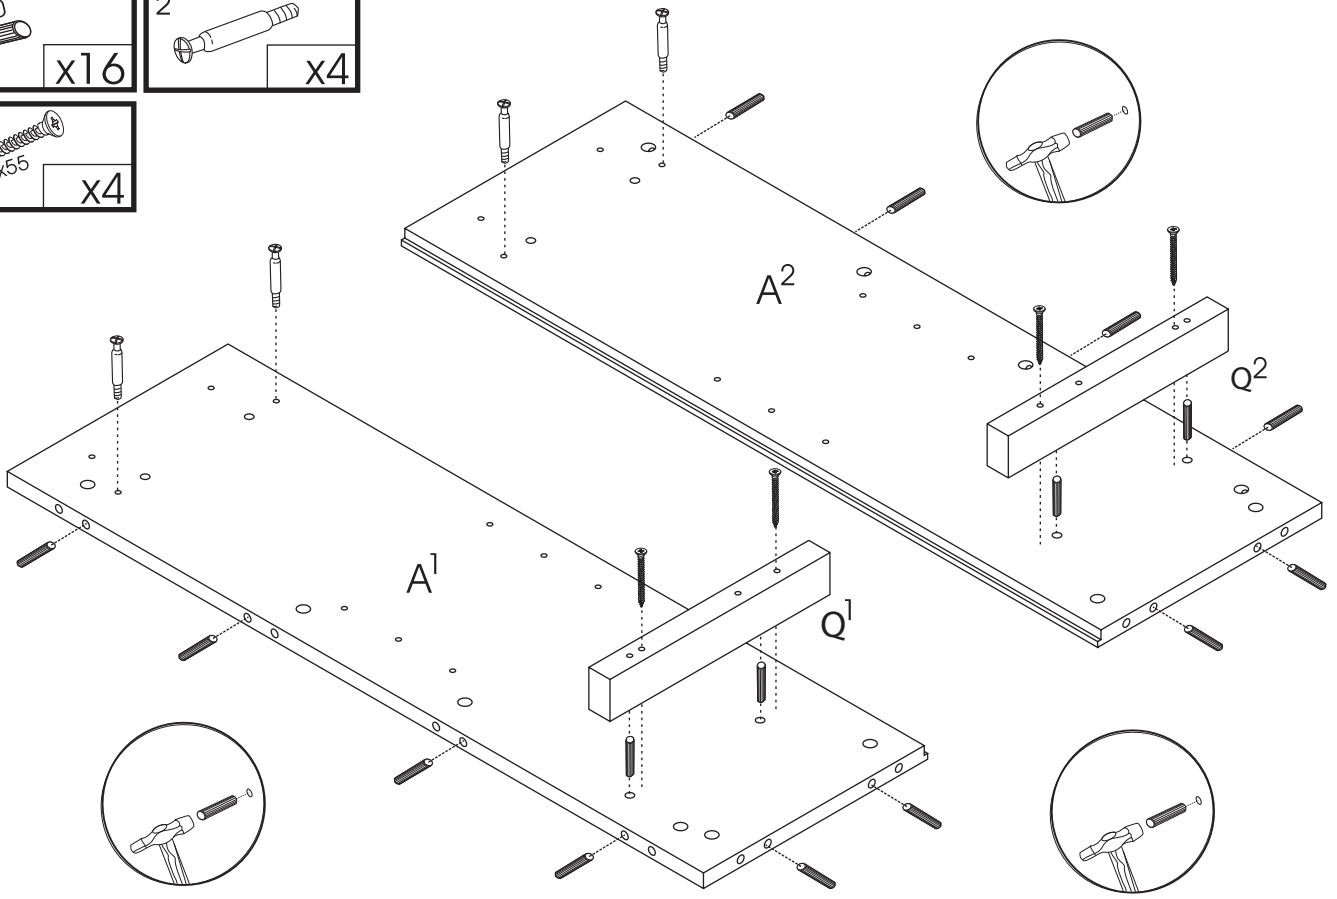

ROMANTIC

Szafka stojąca niska

1 8x30 x28	2 x24	3 15 mm x22	24 4x40 x2	5 12 mm x2	6 x30
7 x4	8 x1	9 x2	10 5.8x9 x4	11 4x10 x2	12 4x55 x4
13 3.5x30 x12	14 x1	15 x1	16 4x22 x3	17 Lewy x2	18 Lewy x2
19 3x13 x12 żółty	20 x1	21 x1	22 3x13 x2	23 3x18 x2	

1

2

3

4

5

3

15 mm

x12

13
3.5x30
x8

9

6
x30

10

11

12

13

14