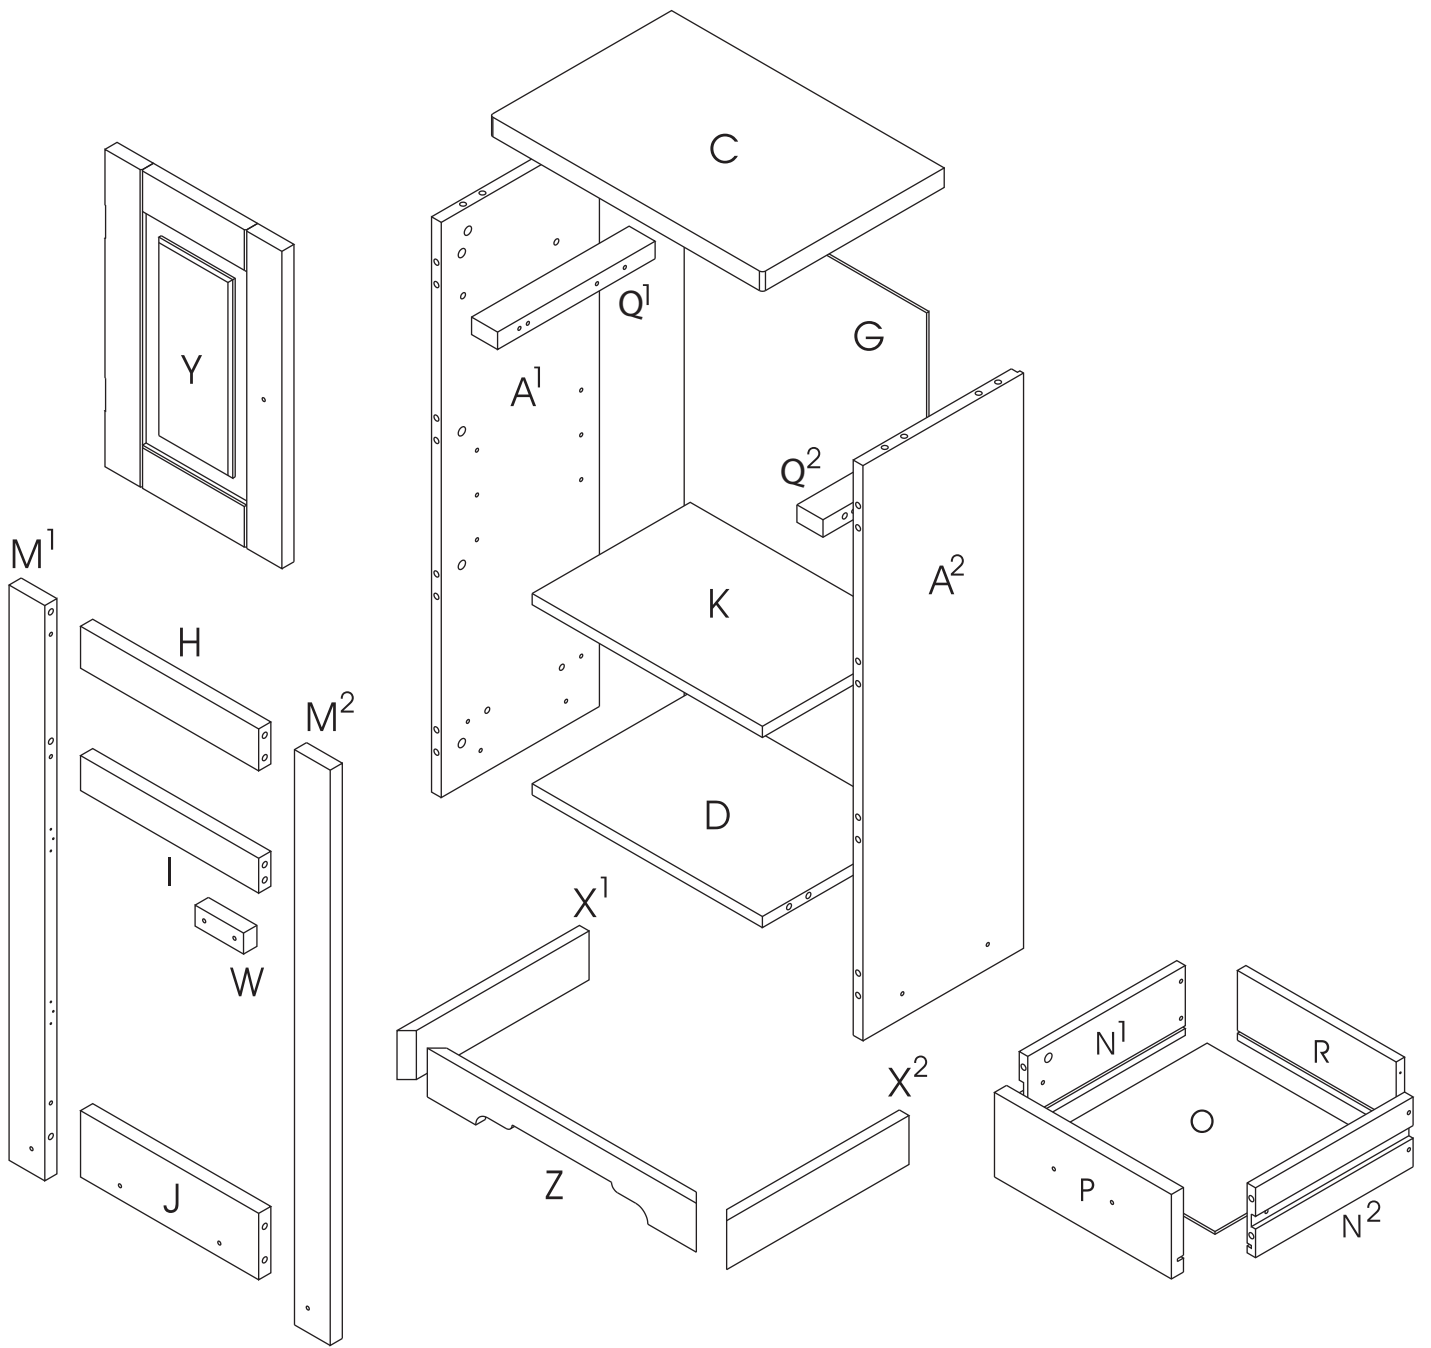

ROMANTIC

Szafka stojąca niska

1 8x30 x28	2 x24	3 15 mm x22	24 4x40 x2	5 12 mm x2	6 x30
7 x4	8 x1	9 x2	10 5.8x9 x4	11 4x10 x2	12 4x55 x4
13 3.5x30 x12	14 x1	15 x1	16 4x22 x3	17 Lewy x2	18 Lewy x2
19 3x13 x12 żółty	20 x1	21 x1	22 3x13 x2	23 3x18 x2	

1

2

3

4

5

3

15 mm

x12

13
3.5x30
x8

9

6
x30

10

11

12

13

14