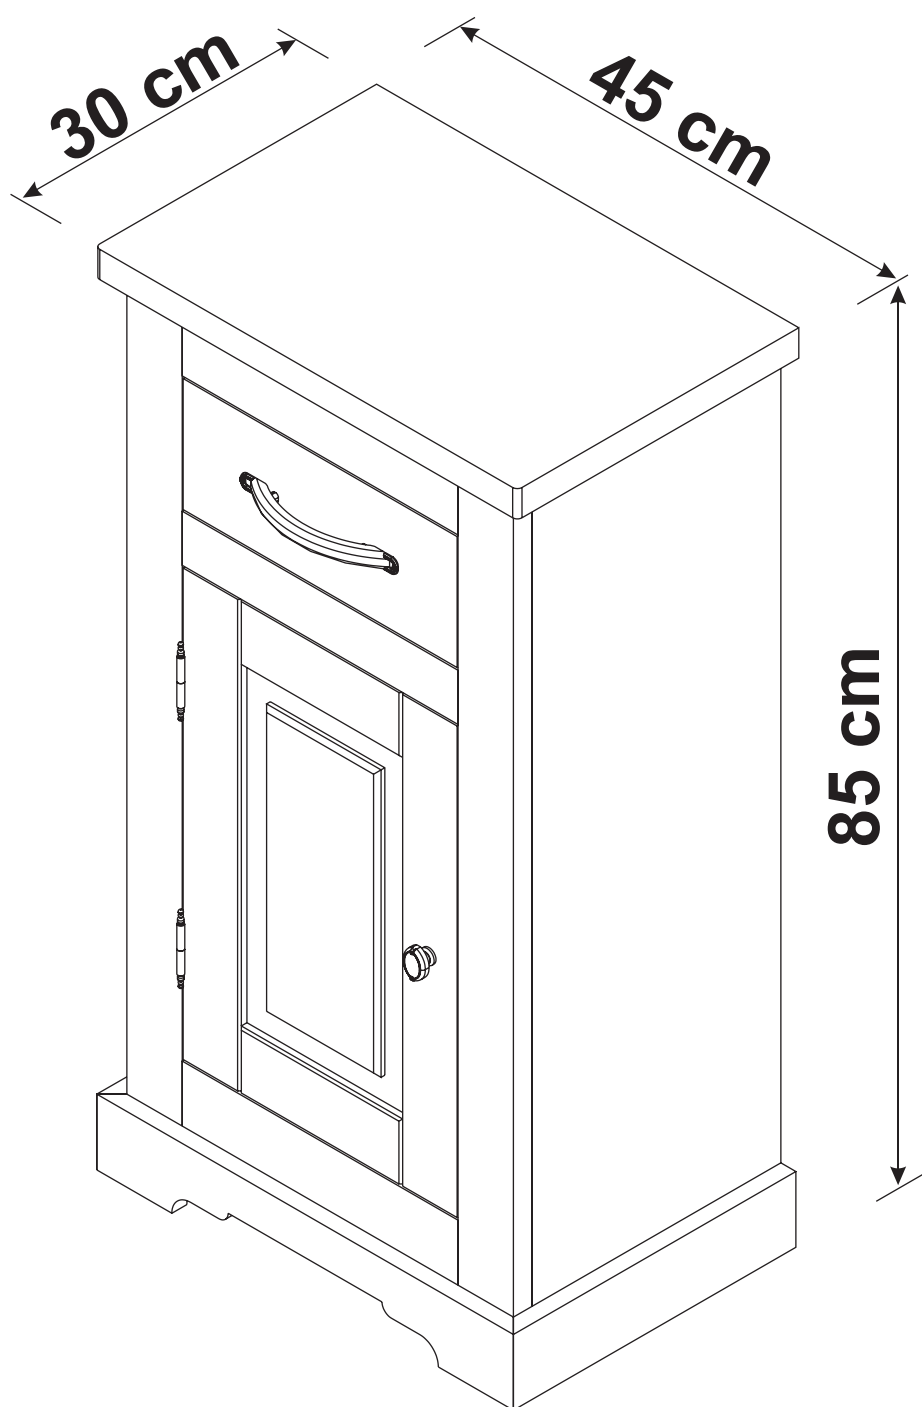

ROMANTIC

Szafka stojąca niska

1 8x30 x28	2 x24	3 15 mm x22	24 4x40 x2	5 12 mm x2	6 x30
7 x4	8 x1	9 x2	10 5.8x9 x4	11 4x10 x2	12 4x55 x4
13 3.5x30 x12	14 x1	15 x1	16 4x22 x3	17 Lewy x2	18 Lewy x2
19 3x13 x12 żółty	20 x1	21 x1	22 3x13 x2	23 3x18 x2	

1

2

3

4

5

3

15 mm

x12

13
3.5x30
x8

9

6
x30

10

11

12

13

14