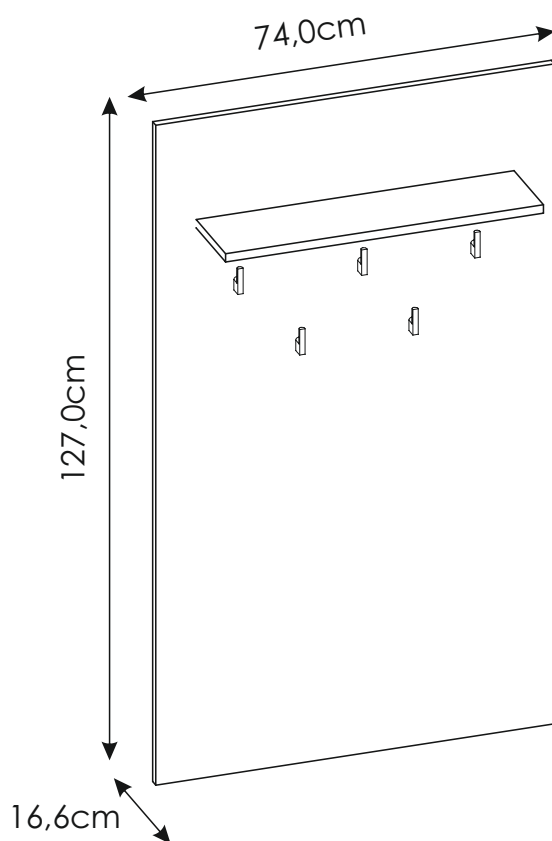

GEMINI - WIESZAK

GEMINI - WIESZAK

A1 8 x 35 mm x3 	C2 5 x 13 mm x4 	G0  x4
G1 7 x 50 mm x4 	H3  x5	I11 3,5 x 27 mm x10 
M  x1	P1  x2	 x2

GEMINI - WIESZAK

1	1270	740	16x1	1/1
2	590	160	16x1	1/1

1 ▶

2 ▶

3 ▶

4 ▶