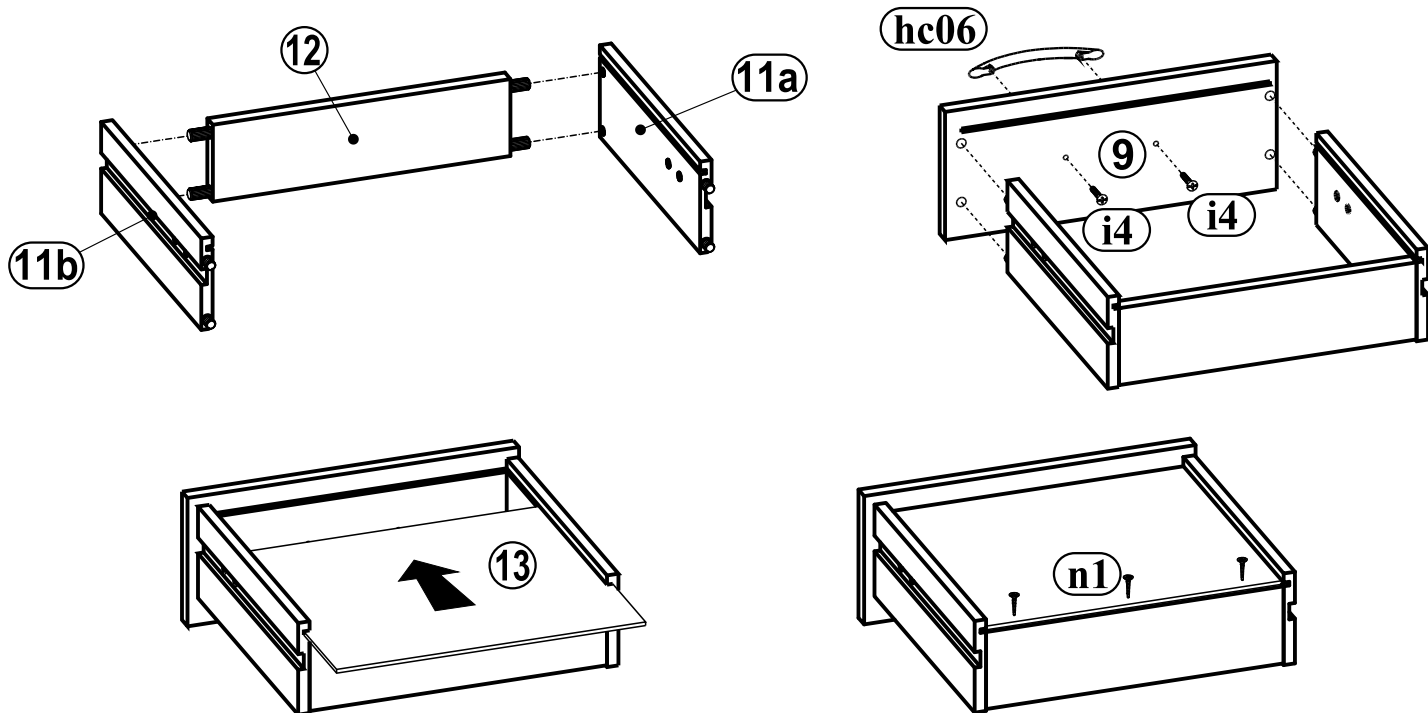

SCONTO KOMMODE K1-2D-2S

1/4
VERSION 2

MONTAGEANLEITUNG / SERVICEKARTE

a1 8x35 x....(x24)	b0 x....(x4)	b3 x....(x4)	c1 Euro 4x13 x....(x8)	c2 Euro 5x13 x....(x8)	d1 x....(x12)	e0 x....(x6)
e1 x....(x6)	f1 x....(x6)	g0 x....(x6)	g1 7x50 x....(x6)	hc06 x....(x4)	i4 3,5x27 x....(x8)	k1 4x10 x....(x4)
m x....(x1)	n1 3x16 x....(x40)	o2 x....(x4)	p0 x....(x4)	r1 x....(x7)	s Glue x....(x1)	t0 x....(x4)

740 / 850 / 355

SCONTO KOMMODO K1-2D-2S

2/4
VERSION 2

SCONTO KOMMODE K1-2D-2S

3/4
VERSION 2

SCONTO KOMMODE K1-2D-2S

4/4
VERSION 2