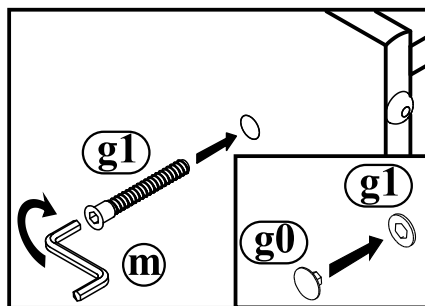

SCONTO KOMMODE K1-2D-2S

1/4
VERSION 2

MONTAGEANLEITUNG / SERVICEKARTE

a1 8x35 x....(x24)	b0 x....(x4)	b3 x....(x4)	c1 Euro 4x13 x....(x8)	c2 Euro 5x13 x....(x8)	d1 x....(x12)	e0 x....(x6)
e1 x....(x6)	f1 x....(x6)	g0 x....(x6)	g1 7x50 x....(x6)	hc06 x....(x4)	i4 3,5x27 x....(x8)	k1 4x10 x....(x4)
m x....(x1)	n1 3x16 x....(x40)	o2 x....(x4)	p0 x....(x4)	r1 x....(x7)	s Glue x....(x1)	t0 x....(x4)

740 / 850 / 355

SCONTO KOMMODO K1-2D-2S

2/4
VERSION 2

SCONTO KOMMODE K1-2D-2S

3/4
VERSION 2

SCONTO KOMMODE K1-2D-2S

4/4
VERSION 2