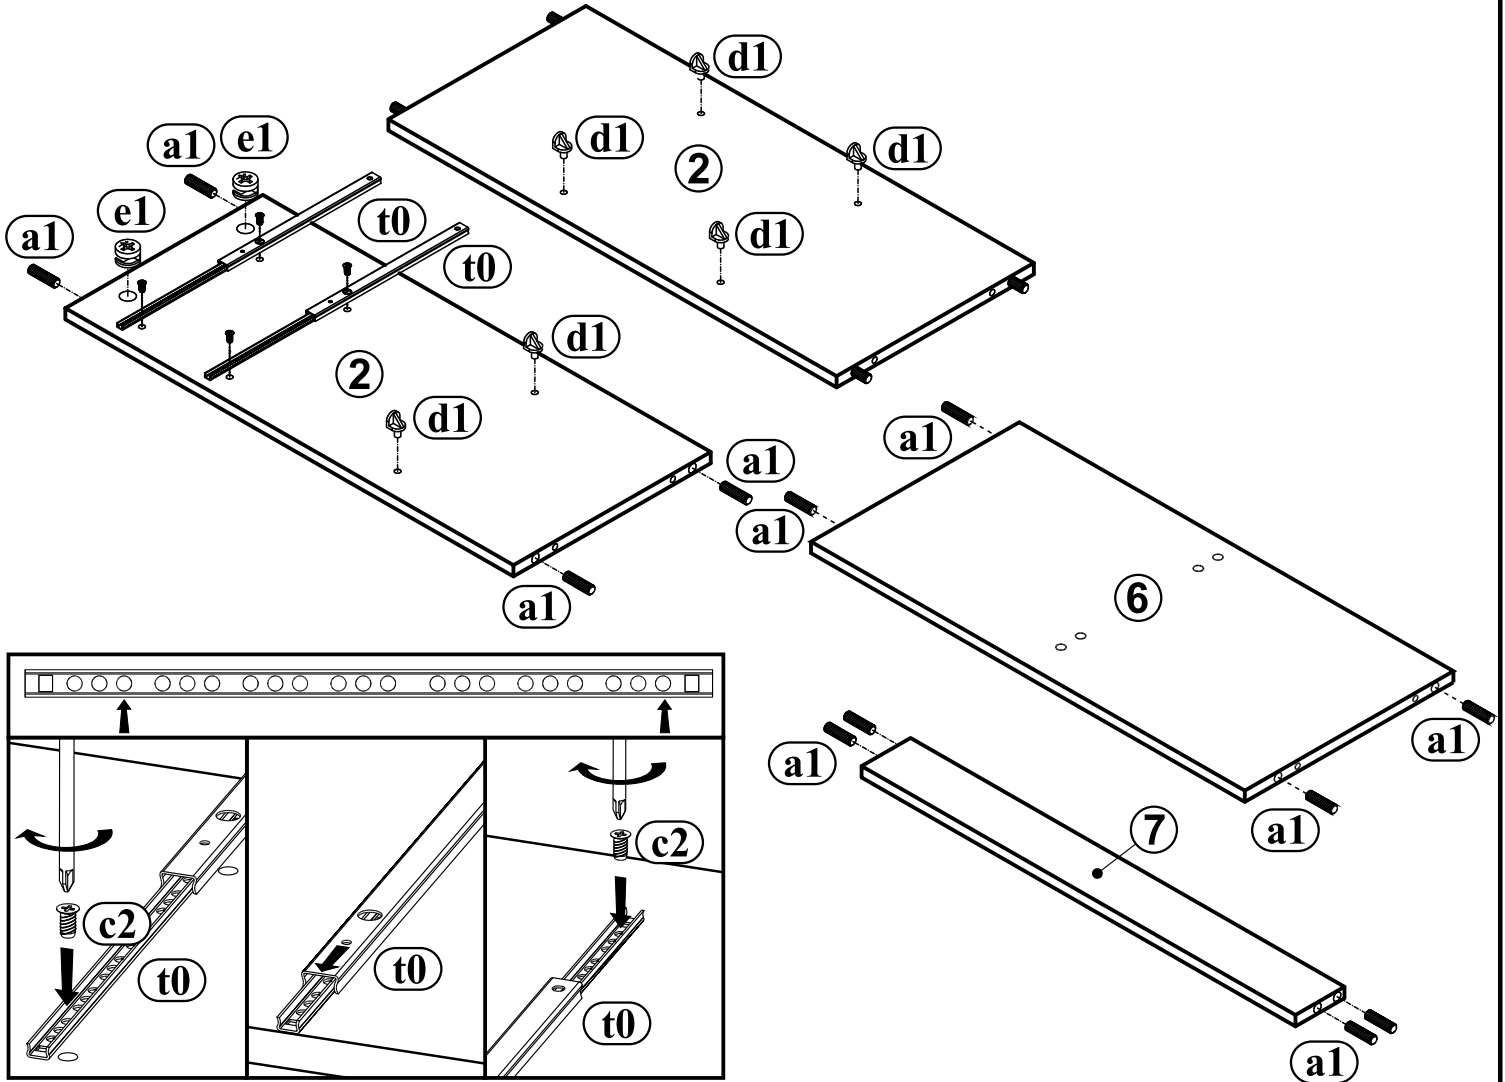

SCONTO KOMMODE K1-2D-2S

1/4
VERSION 2

MONTAGEANLEITUNG / SERVICEKARTE

a1 8x35 x....(x24)	b0 x....(x4)	b3 x....(x4)	c1 Euro 4x13 x....(x8)	c2 Euro 5x13 x....(x8)	d1 x....(x12)	e0 x....(x6)
e1 x....(x6)	f1 x....(x6)	g0 x....(x6)	g1 7x50 x....(x6)	hc06 x....(x4)	i4 3,5x27 x....(x8)	k1 4x10 x....(x4)
m x....(x1)	n1 3x16 x....(x40)	o2 x....(x4)	p0 x....(x4)	r1 x....(x7)	s Glue x....(x1)	t0 x....(x4)

740 / 850 / 355

SCONTO KOMMODO K1-2D-2S

2/4
VERSION 2

SCONTO KOMMODE K1-2D-2S

3/4
VERSION 2

SCONTO KOMMODE K1-2D-2S

4/4
VERSION 2