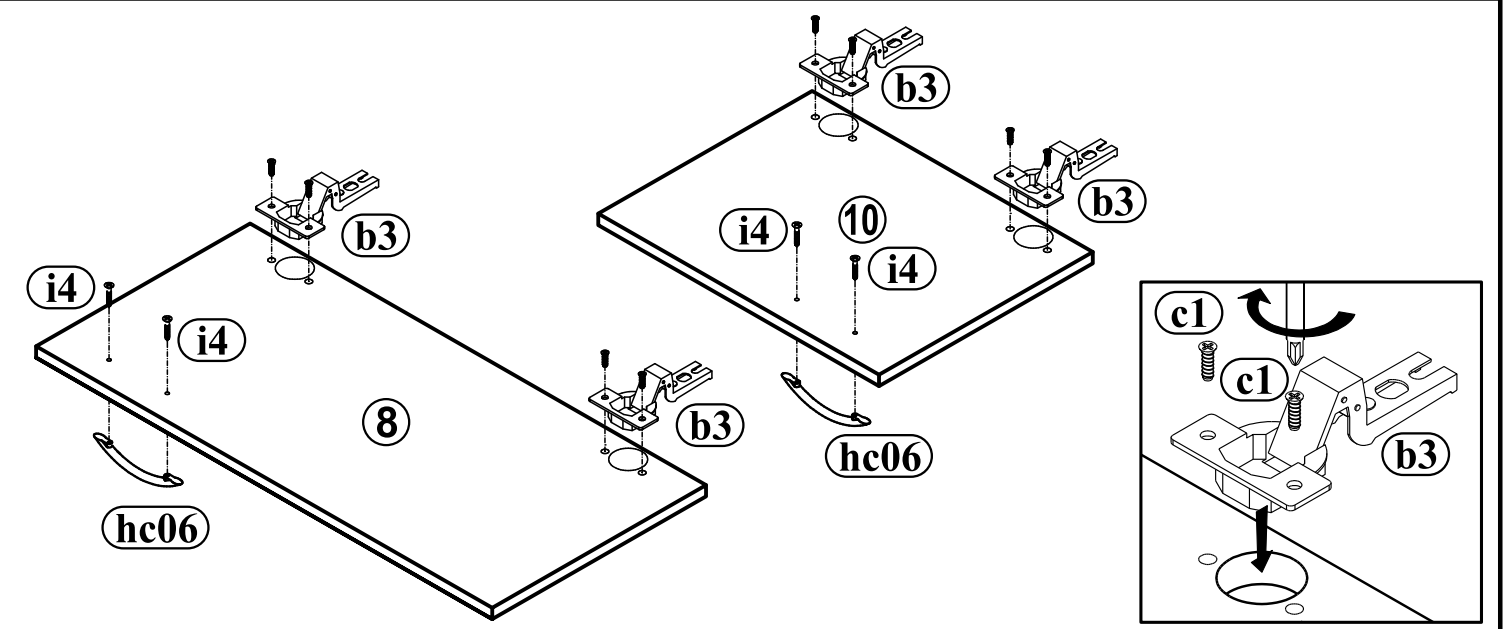

SCONTO KOMMODE K1-2D-2S

1/4
VERSION 2

MONTAGEANLEITUNG / SERVICEKARTE

a1 8x35 x....(x24)	b0 x....(x4)	b3 x....(x4)	c1 Euro 4x13 x....(x8)	c2 Euro 5x13 x....(x8)	d1 x....(x12)	e0 x....(x6)
e1 x....(x6)	f1 x....(x6)	g0 x....(x6)	g1 7x50 x....(x6)	hc06 x....(x4)	i4 3,5x27 x....(x8)	k1 4x10 x....(x4)
m x....(x1)	n1 3x16 x....(x40)	o2 x....(x4)	p0 x....(x4)	r1 x....(x7)	s Glue x....(x1)	t0 x....(x4)

740 / 850 / 355

SCONTO KOMMODO K1-2D-2S

2/4
VERSION 2

SCONTO KOMMODE K1-2D-2S

3/4
VERSION 2

SCONTO KOMMODE K1-2D-2S

4/4
VERSION 2