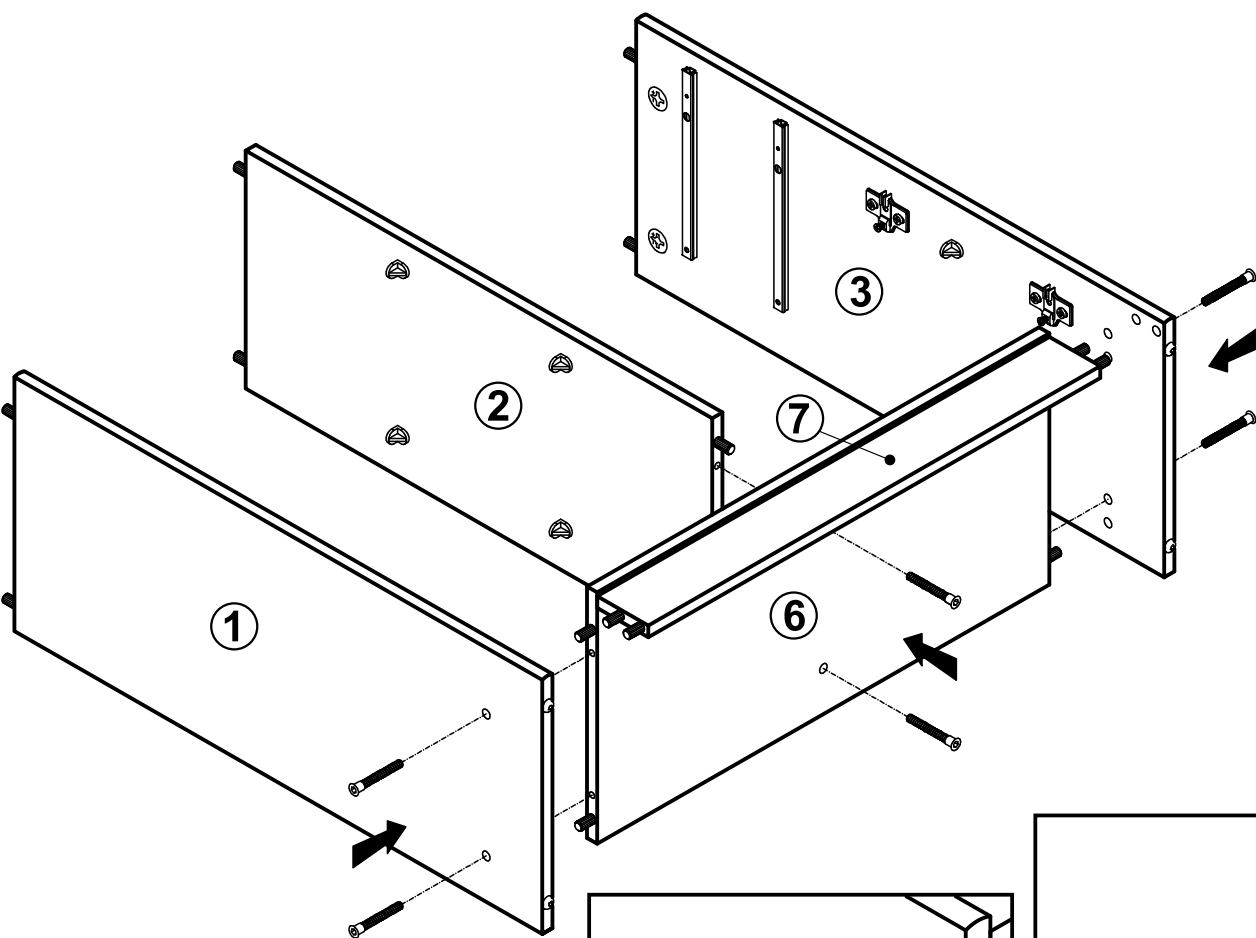

SCONTO KOMMODE K1-2D-2S

1/4
VERSION 2

MONTAGEANLEITUNG / SERVICEKARTE

a1 8x35 x....(x24)	b0 x....(x4)	b3 x....(x4)	c1 Euro 4x13 x....(x8)	c2 Euro 5x13 x....(x8)	d1 x....(x12)	e0 x....(x6)
e1 x....(x6)	f1 x....(x6)	g0 x....(x6)	g1 7x50 x....(x6)	hc06 x....(x4)	i4 3,5x27 x....(x8)	k1 4x10 x....(x4)
m x....(x1)	n1 3x16 x....(x40)	o2 x....(x4)	p0 x....(x4)	r1 x....(x7)	s Glue x....(x1)	t0 x....(x4)

740 / 850 / 355

SCONTO KOMMODO K1-2D-2S

2/4
VERSION 2

SCONTO KOMMODE K1-2D-2S

3/4
VERSION 2

SCONTO KOMMODE K1-2D-2S

4/4
VERSION 2