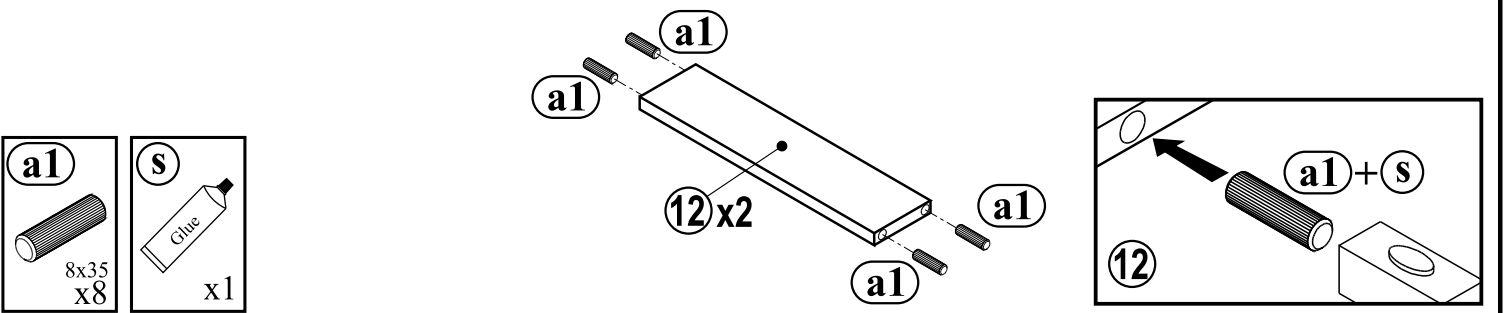

SCONTO KOMMODE K1-2D-2S

1/4
VERSION 2

MONTAGEANLEITUNG / SERVICEKARTE

a1 8x35 x....(x24)	b0 x....(x4)	b3 x....(x4)	c1 Euro 4x13 x....(x8)	c2 Euro 5x13 x....(x8)	d1 x....(x12)	e0 x....(x6)
e1 x....(x6)	f1 x....(x6)	g0 x....(x6)	g1 7x50 x....(x6)	hc06 x....(x4)	i4 3,5x27 x....(x8)	k1 4x10 x....(x4)
m x....(x1)	n1 3x16 x....(x40)	o2 x....(x4)	p0 x....(x4)	r1 x....(x7)	s Glue x....(x1)	t0 x....(x4)

740 / 850 / 355

SCONTO KOMMODO K1-2D-2S

2/4
VERSION 2

SCONTO KOMMODE K1-2D-2S

3/4
VERSION 2

SCONTO KOMMODE K1-2D-2S

4/4
VERSION 2