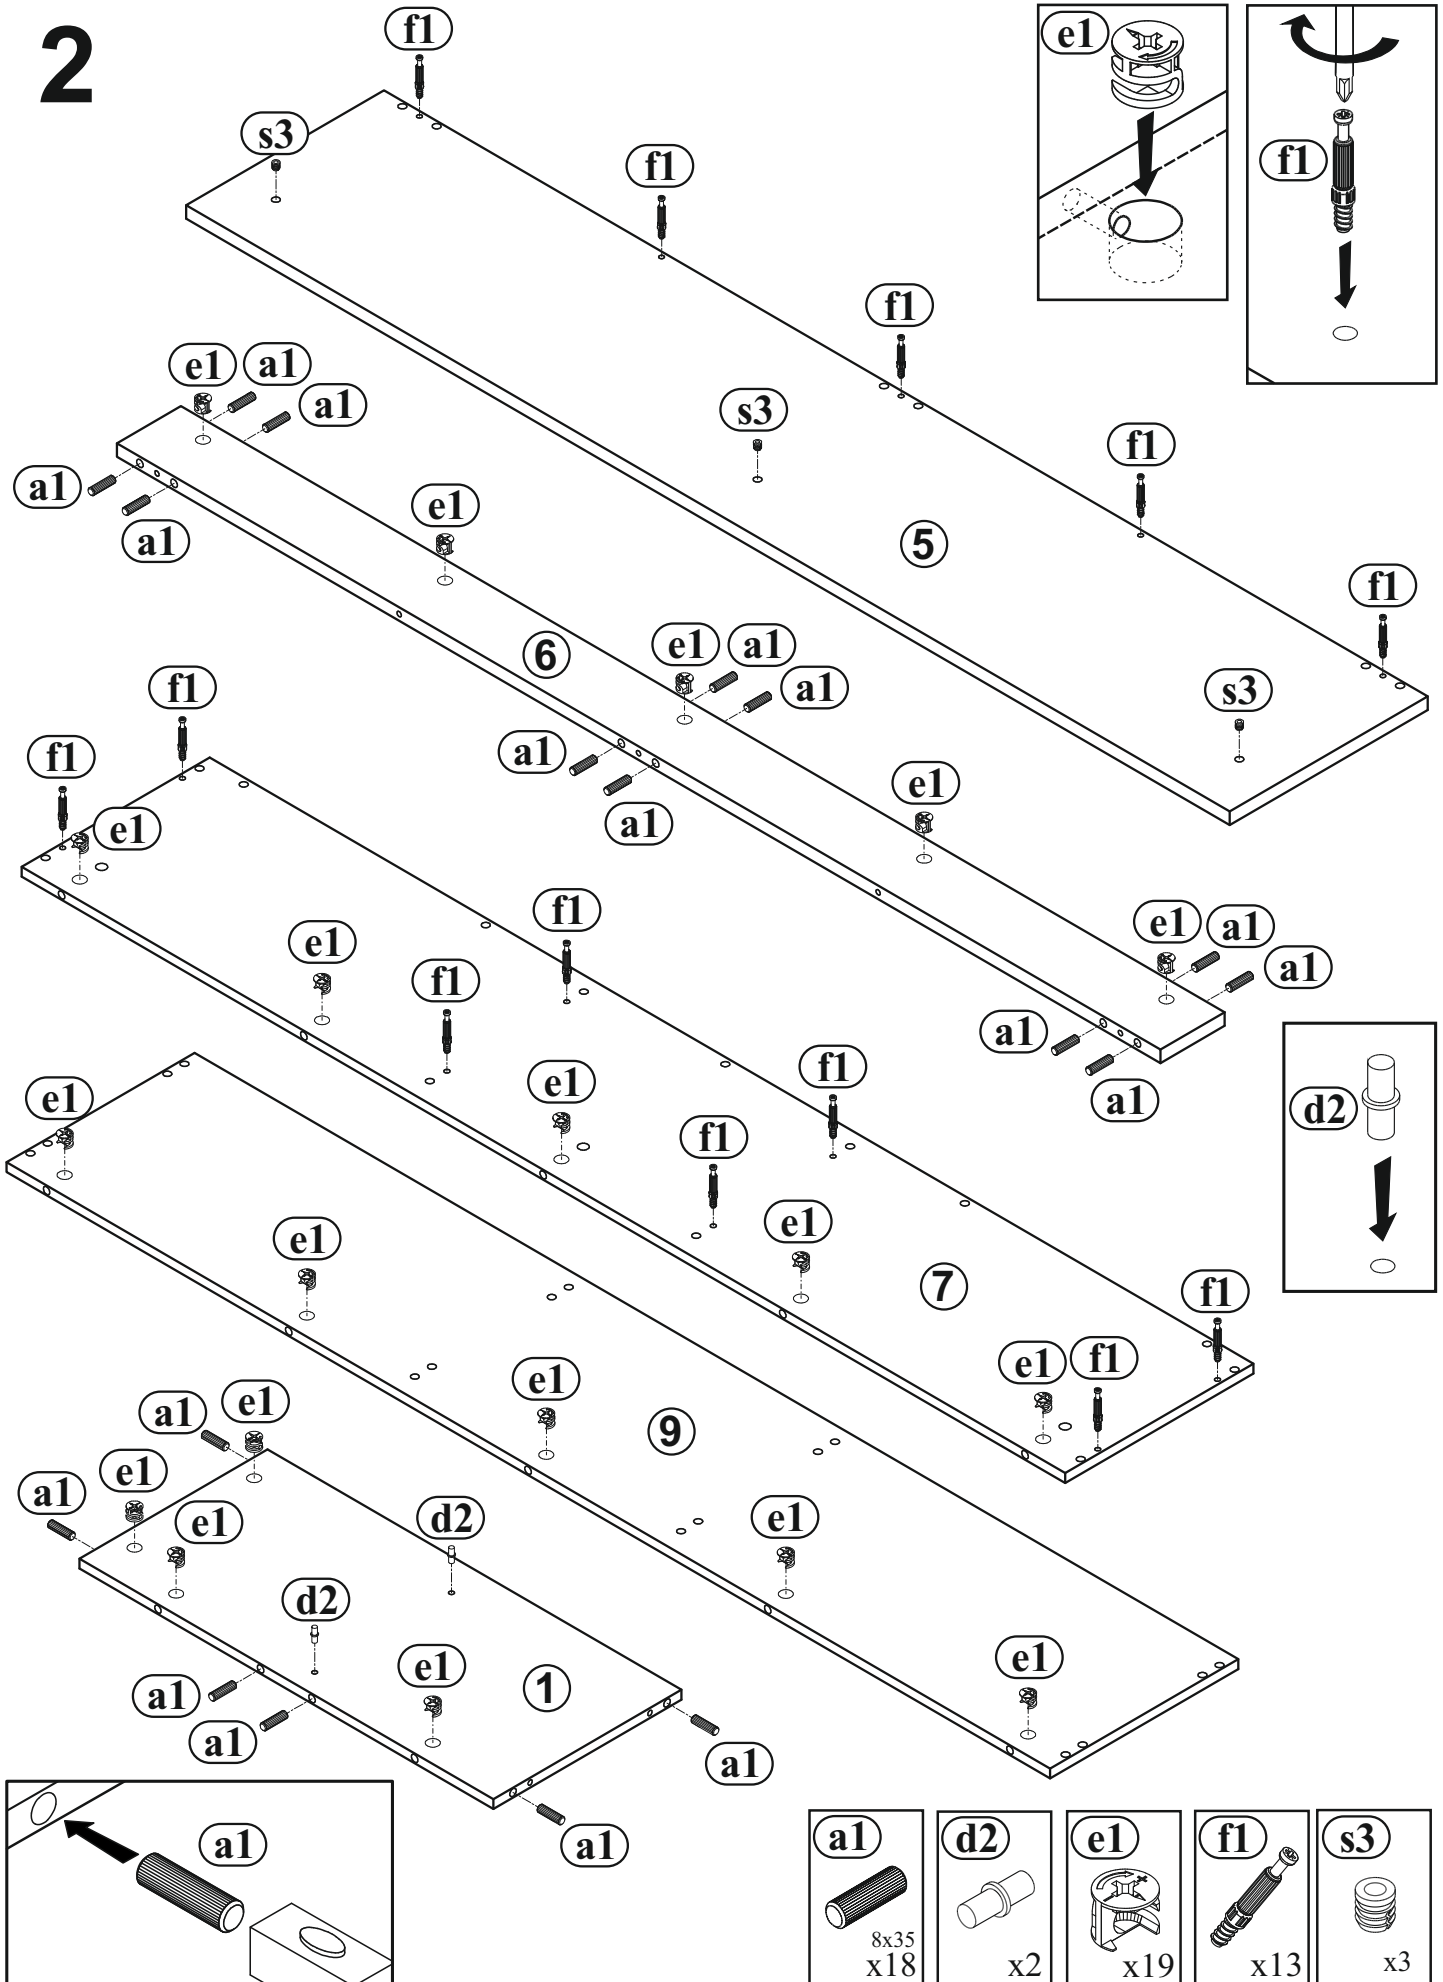

HYCOON

KOMODA 4D-4S / BIELIZNÍK 4D-4S / KOMODA 4D-4S
КОМОД 4D-4S / KOMÓD 4D-4S

INSTRUKCJA MONTAŻU / NÁVOD NA POUŽITÍ / MONTÁŽNÍ INSTRUKCE
ИНСТРУКЦИЯ ПО СБОРКЕ / SZERELÉSI ÚTMUTATÓ

Nr 1/8

OKUCIA SĄ W PACZCE NR 1. / KOVANIE KTORÉ SA NÁCHADZA V SKRINKE NR 1.
KOVÁNÍ OBSAŽENÉ V BALENÍ NR 1. / ФУРНИТУРА, НАХОДЯЩАЯСЯ В УПАКОВКЕ NR 1.
A CSOMAGBAN TALÁLHATÓ BÚTORSZERELVÉNYEK NR 1.

INSTRUKCJA MONTAŻU / NÁVOD NA POUŽITIE / MONTÁŽNÍ INSTRUKCE
 ИНСТРУКЦИЯ ПО СБОРКЕ / SZERELÉSI ÚTMUTATÓ

1

2

3

4

5

6

7

8

9