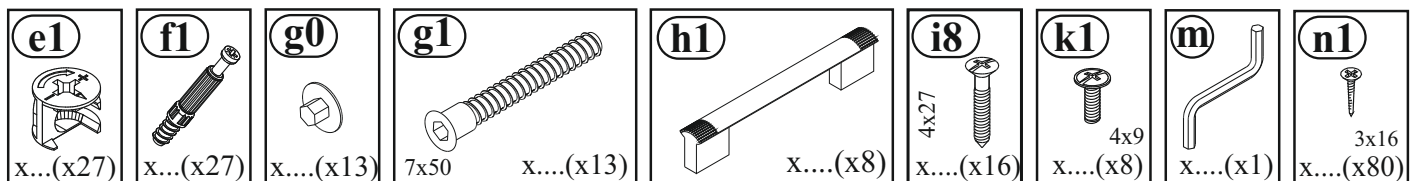

HYCOON

KOMODA 4D-4S / BIELIZNÍK 4D-4S / KOMODA 4D-4S
КОМОД 4D-4S / KOMÓD 4D-4S

INSTRUKCJA MONTAŻU / NÁVOD NA POUŽITÍ / MONTÁŽNÍ INSTRUKCE
ИНСТРУКЦИЯ ПО СБОРКЕ / SZERELÉSI ÚTMUTATÓ

Nr 1/8

OKUCIA SĄ W PACZCE NR 1. / KOVANIE KTORÉ SA NÁCHADZA V SKRINKE NR 1.
KOVÁNÍ OBSAŽENÉ V BALENÍ NR 1. / ФУРНИТУРА, НАХОДЯЩАЯСЯ В УПАКОВКЕ NR 1.
A CSOMAGBAN TALÁLHATÓ BÚTORSZERELVÉNYEK NR 1.

INSTRUKCJA MONTAŻU / NÁVOD NA POUŽITIE / MONTÁŽNÍ INSTRUKCE
 ИНСТРУКЦИЯ ПО СБОРКЕ / SZERELÉSI ÚTMUTATÓ

1

2

3

4

5

6

7