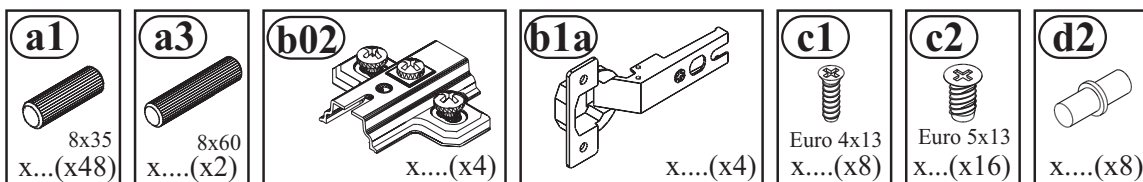

INSTRUKCJA MONTAŻU / NÁVOD NA POUŽITÍ / MONTÁŽNÍ INSTRUKCE
ИНСТРУКЦИЯ ПО СБОРКЕ / SZERELÉSI ÚTMUTATÓ

OKUCIA SĄ W PACZCE NR 1. / KOVANIE KTORÉ SA NÁCHADZA V SKRINKE NR 1.
KOVÁNÍ OBSAŽENÉ V BALENÍ NR 1. / ФУРНИТУРА, НАХОДЯЩАЯСЯ В УПАКОВКЕ NR 1.
A CSOMAGBAN TALÁLHATÓ BÚTORSZERELVÉNYEK NR 1.

INSTRUKCJA MONTAŻU / NÁVOD NA POUŽITIE / MONTÁŽNÍ INSTRUKCE
 ИНСТРУКЦИЯ ПО СБОРКЕ / SZERELÉSI ÚTMUTATÓ

1

2

<p>a1 8x35 x18</p>	<p>c2 Euro 5x13 x16</p>	<p>d2 x4</p>	<p>e1 x6</p>	<p>f1 x2</p>	<p>t0 x8</p>
-----------------------------------	--	-------------------------	-------------------------	-------------------------	-------------------------