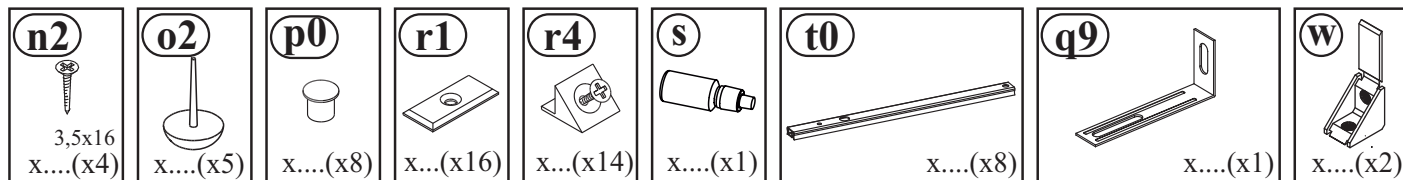

INSTRUKCJA MONTAŻU / NÁVOD NA POUŽITÍ / MONTÁŽNÍ INSTRUKCE
ИНСТРУКЦИЯ ПО СБОРКЕ / SZERELÉSI ÚTMUTATÓ

OKUCIA SĄ W PACZCE NR 1. / KOVANIE KTORÉ SA NÁCHADZA V SKRINKE NR 1.
KOVÁNÍ OBSAŽENÉ V BALENÍ NR 1. / ФУРНИТУРА, НАХОДЯЩАЯСЯ В УПАКОВКЕ NR 1.
A CSOMAGBAN TALÁLHATÓ BÚTORSZERELVÉNYEK NR 1.

INSTRUKCJA MONTAŻU / NÁVOD NA POUŽITIE / MONTÁŽNÍ INSTRUKCE
 ИНСТРУКЦИЯ ПО СБОРКЕ / SZERELÉSI ÚTMUTATÓ

1

2

<p>a1 8x35 x18</p>	<p>c2 Euro 5x13 x16</p>	<p>d2 x4</p>	<p>e1 x6</p>	<p>f1 x2</p>	<p>t0 x8</p>
-----------------------------------	--	-------------------------	-------------------------	-------------------------	-------------------------