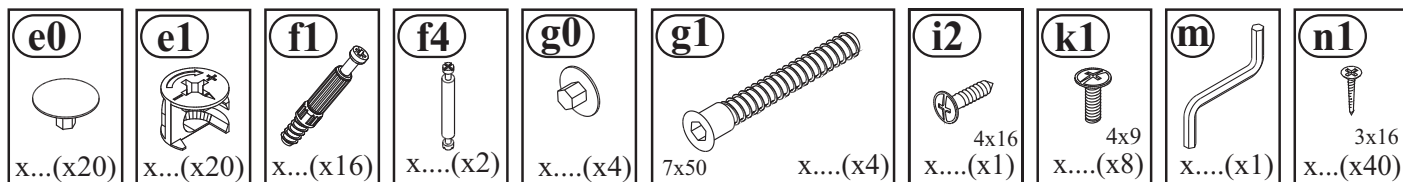

INSTRUKCJA MONTAŻU / NÁVOD NA POUŽITÍ / MONTÁŽNÍ INSTRUKCE
ИНСТРУКЦИЯ ПО СБОРКЕ / SZERELÉSI ÚTMUTATÓ

OKUCIA SĄ W PACZCE NR 1. / KOVANIE KTORÉ SA NÁCHADZA V SKRINKE NR 1.
KOVÁNÍ OBSAŽENÉ V BALENÍ NR 1. / ФУРНИТУРА, НАХОДЯЩАЯСЯ В УПАКОВКЕ NR 1.
A CSOMAGBAN TALÁLHATÓ BÚTORSZERELVÉNYEK NR 1.

INSTRUKCJA MONTAŻU / NÁVOD NA POUŽITIE / MONTÁŽNÍ INSTRUKCE
 ИНСТРУКЦИЯ ПО СБОРКЕ / SZERELÉSI ÚTMUTATÓ

1

2

<p>a1 8x35 x18</p>	<p>c2 Euro 5x13 x16</p>	<p>d2 x4</p>	<p>e1 x6</p>	<p>f1 x2</p>	<p>t0 x8</p>
-----------------------------------	--	-------------------------	-------------------------	-------------------------	-------------------------