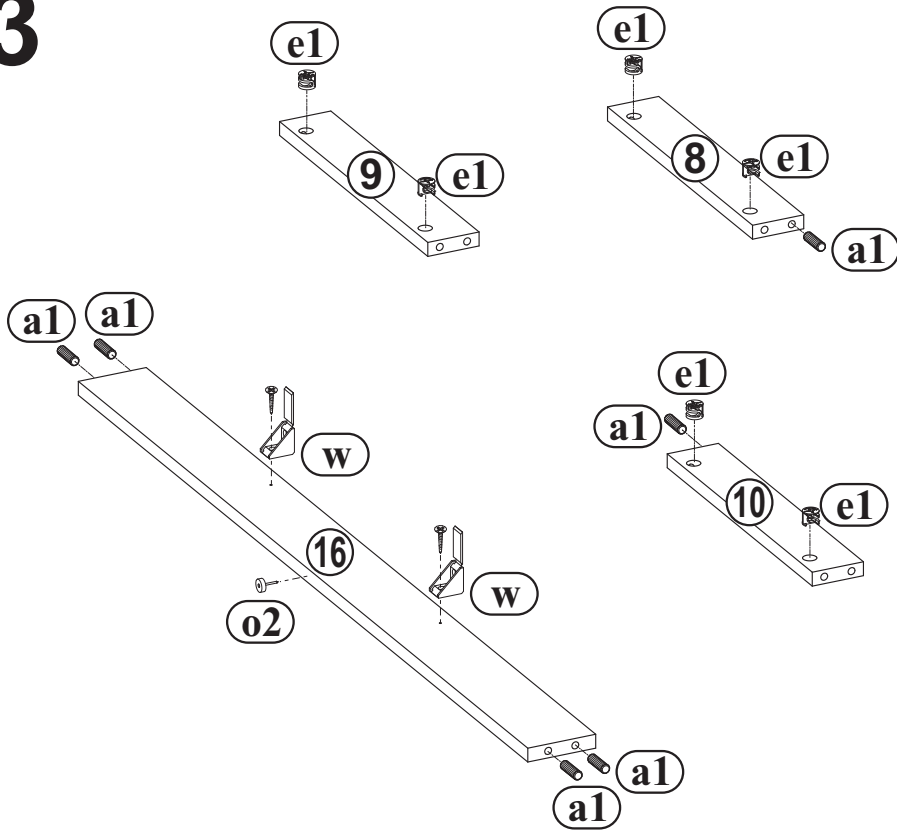

INSTRUKCJA MONTAŻU / NÁVOD NA POUŽITÍ / MONTÁŽNÍ INSTRUKCE
ИНСТРУКЦИЯ ПО СБОРКЕ / SZERELÉSI ÚTMUTATÓ

OKUCIA SĄ W PACZCE NR 1. / KOVANIE KTORÉ SA NÁCHADZA V SKRINKE NR 1.
KOVÁNÍ OBSAŽENÉ V BALENÍ NR 1. / ФУРНИТУРА, НАХОДЯЩАЯСЯ В УПАКОВКЕ NR 1.
A CSOMAGBAN TALÁLHATÓ BÚTORSZERELVÉNYEK NR 1.

INSTRUKCJA MONTAŻU / NÁVOD NA POUŽITIE / MONTÁŽNÍ INSTRUKCE
 ИНСТРУКЦИЯ ПО СБОРКЕ / SZERELÉSI ÚTMUTATÓ

1

2

<p>a1 8x35 x18</p>	<p>c2 Euro 5x13 x16</p>	<p>d2 x4</p>	<p>e1 x6</p>	<p>f1 x2</p>	<p>t0 x8</p>
-----------------------------------	--	-------------------------	-------------------------	-------------------------	-------------------------

3

4

5

6

7

8

9

10