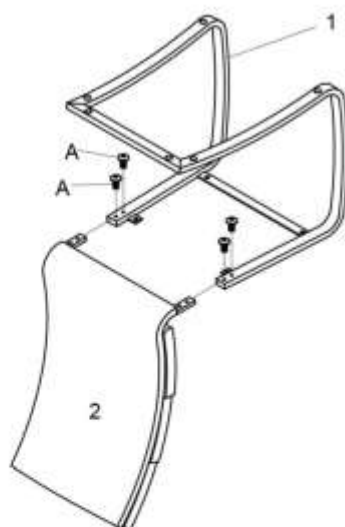

H-456

IMPORTER / IMPORTED BY:
SIGNAL MEBLE
UL. KILIŃSKIEGO 35B
27-400 OSTROWIEC ŚW.
POLAND
WYPRODUKOWANO W CHINACH / MADE IN CHINA

1 (x1)

2 (x1)

3 (x1)

A M6*12 4pcs

B M6*15 4pcs

C M6 4pcs

D M4.0 1pc

1.

2.