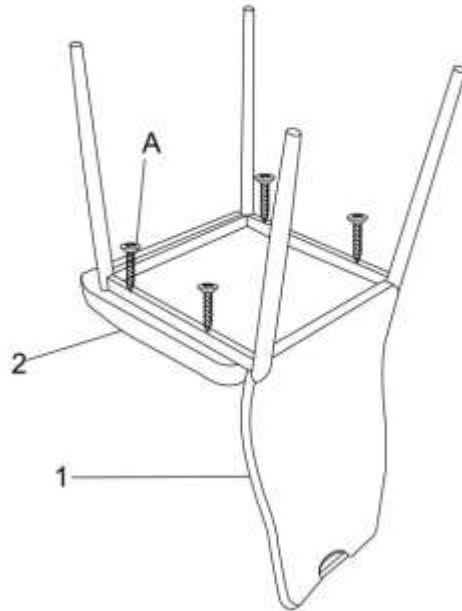

H-260

SIGNAL MEBLE
UL. KILINSKIEGO 35B
27-400 OSTROWIEC ŚW.
POLAND
WYPRODUKOWANO W CHINACH / MADE IN CHINA

H-260

①

②