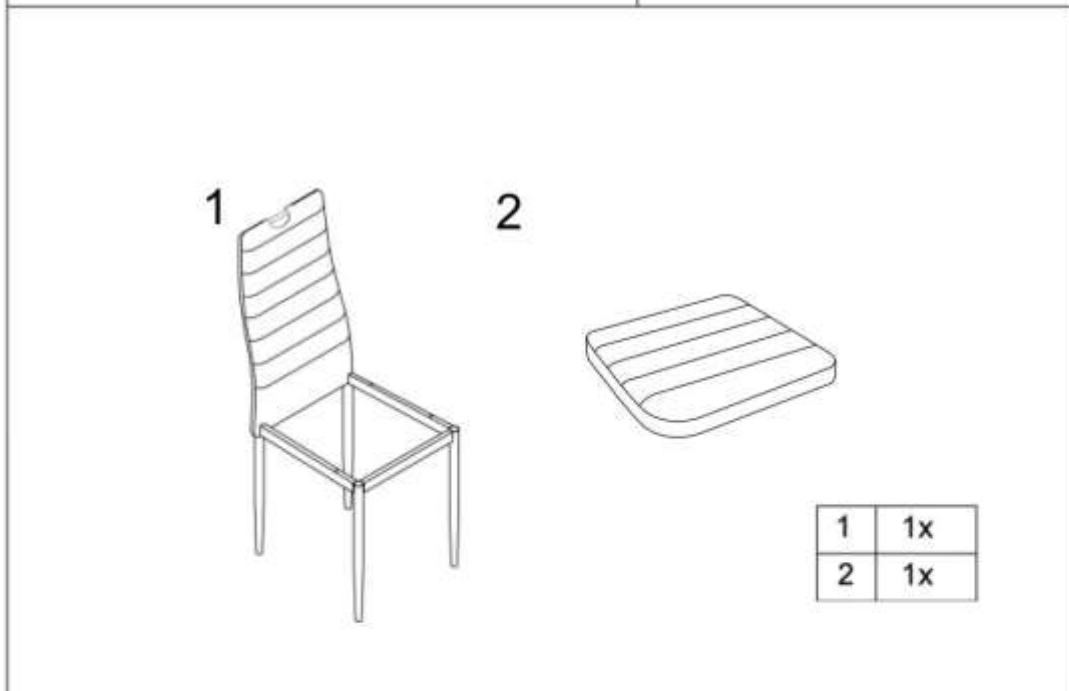

H-260

SIGNAL MEBLE
UL. KILINSKIEGO 35B
27-400 OSTROWIEC ŚW.
POLAND
WYPRODUKOWANO W CHINACH / MADE IN CHINA

H-260

①

②