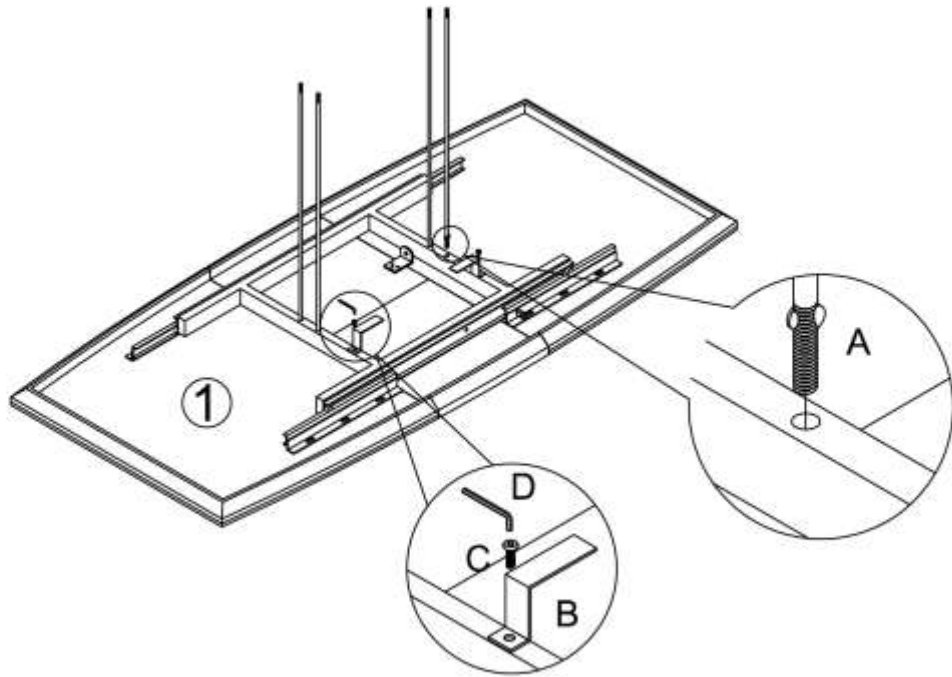

LEONARDO

IMPORTER / IMPORTED BY:
 SIGNAL MEBLE
 UL. KILIŃSKIEGO 35B
 27-400 OSTROWIEC ŚW.
 POLAND
 WYPRODUKOWANO W CHINACH / MADE IN CHINA.

<p>① x1</p>	<p>② x2</p>	<p>④ x2</p>	<p>⑤ x1</p>		
<p>⑥ x1</p>	<p>A (38x690mm) x1</p>	<p>B x2</p>	<p>C (M6x16) x2</p>	<p>D (M4) x1</p>	<p>E (∅22x1.5mm) x4</p>
	<p>F (M8) x4</p>	<p>G (M8) x1</p>	<p>H (M8) x4</p>	<p>I (M6x15mm) x6</p>	<p>1/4</p>

LEONARDO

1

2

LEONARDO

3

4

LEONARDO

5