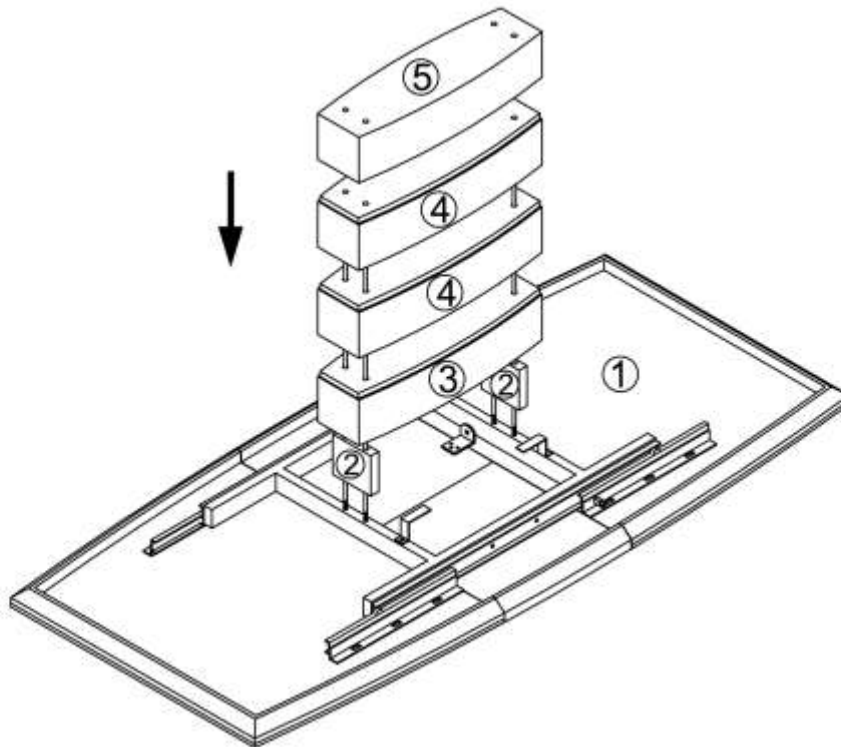

LEONARDO

IMPORTER / IMPORTED BY:
 SIGNAL MEBLE
 UL. KILIŃSKIEGO 35B
 27-400 OSTROWIEC ŚW.
 POLAND
 WYPRODUKOWANO W CHINACH / MADE IN CHINA.

<p>① x1</p>	<p>② x2</p>	<p>④ x2</p>	<p>⑤ x1</p>		
<p>⑥ x1</p>	<p>A (38x690mm) x1</p>	<p>B x2</p>	<p>C (M6x16) x2</p>	<p>D (M4) x1</p>	<p>E (∅22x1.5mm) x4</p>
	<p>F (M8) x4</p>	<p>G (M8) x1</p>	<p>H (M8) x4</p>	<p>I (M6x15mm) x6</p>	<p>1/4</p>

LEONARDO

1

2

LEONARDO

3

4

LEONARDO

5