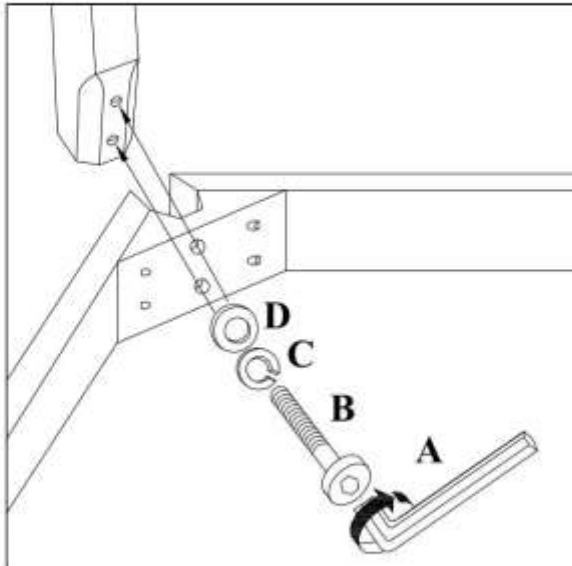

BRANDO 120(160)X80

HARDWARE LIST

M4 X 63mm X 1

A

M6 X 60mm X 8

B

X 8

C

X 8

D

BRANDO 120(160)X80

1

2

3

BRANDO 120(160)X80

4