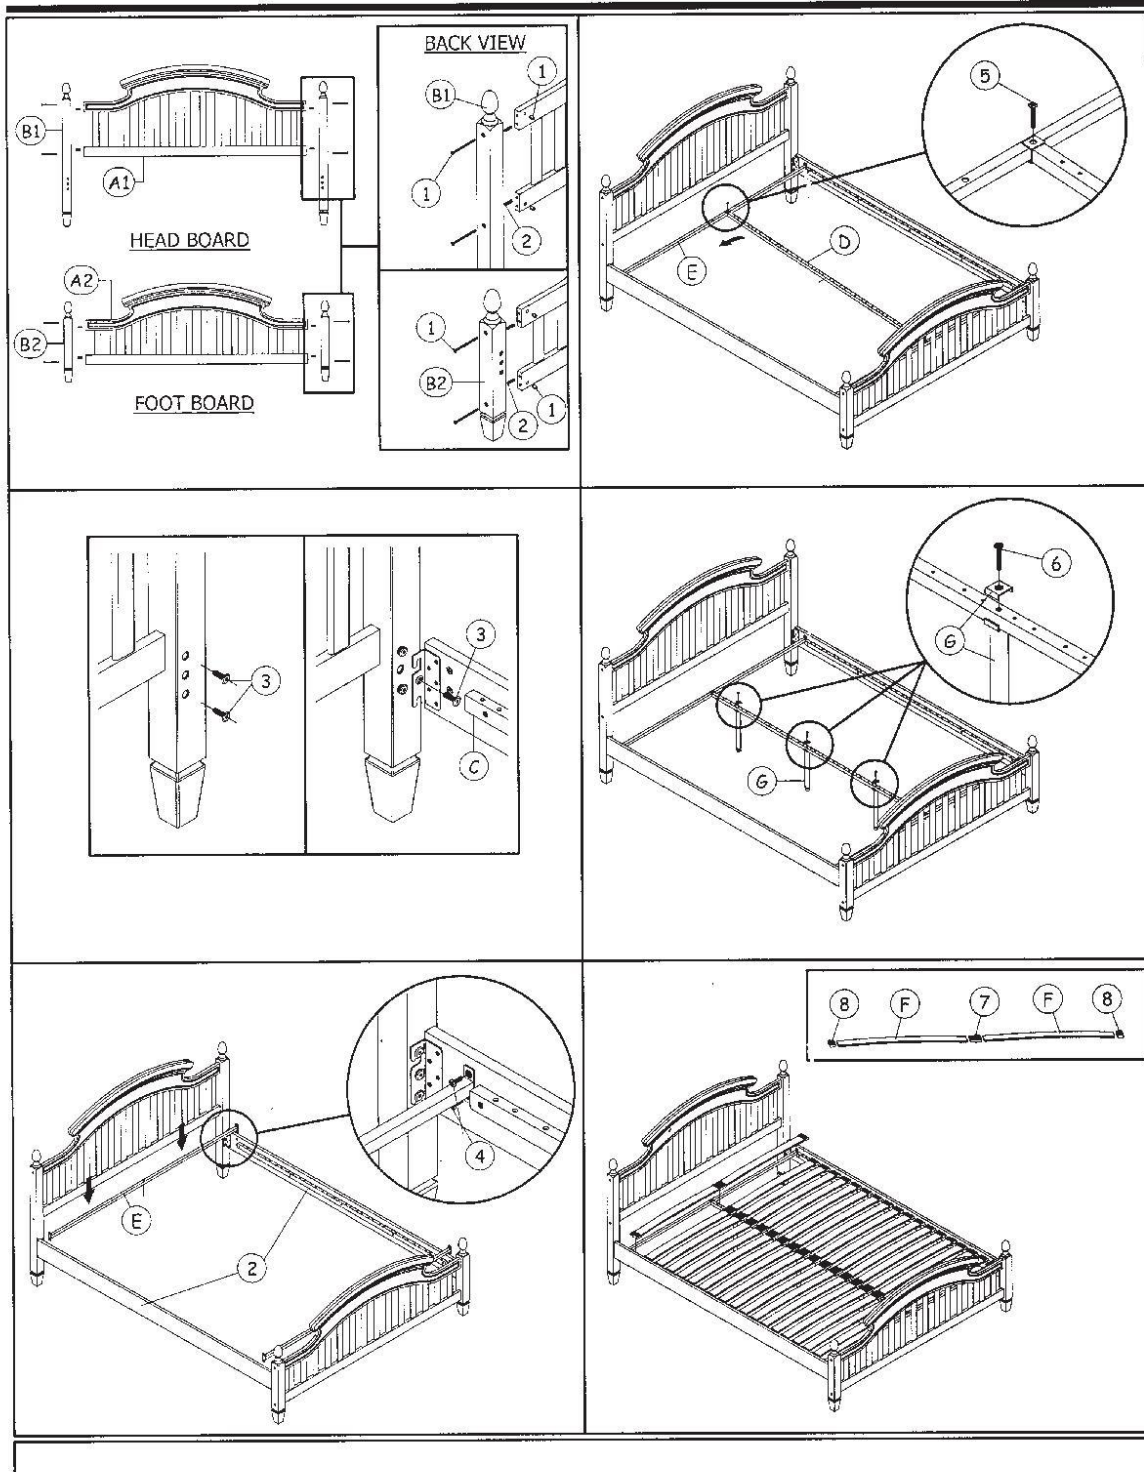

LOZKO LIZBONA 160X200

LOZKO LIZBONA 160X200

A		1	1		M6 x 100mm + BARREL NUT	8
		1	1			8
B		2	2		M8 x 25mm	12
		2	2		M6 x 15mm	8
C		2	2		M6 x 30mm	2
D		1	1		M8 x 40mm	3
E		2	2			18
F		36	36			36
G		3	3		M6	1
					M8	1