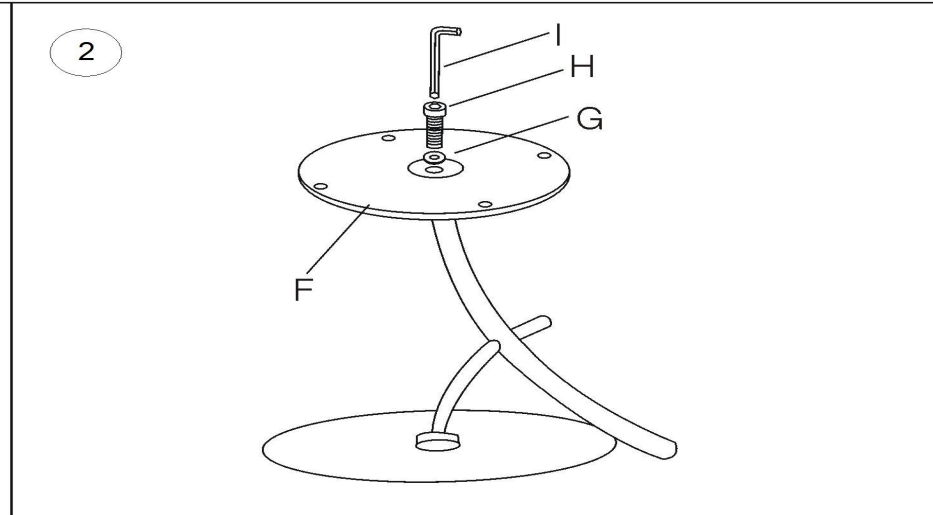

MUNA

IMPORTED BY:
PUH SIGNAL ANDRZEJ BIESIADA
 UL. KILINSKIEGO 35B
 27-400 OSTROWIEC SW.
 WYPRODUKOWANO W CHINACH
 MADE IN CHINA

A		1
B		1
C		3
D		3
E		1
F		1
G		1
H		1
I		1