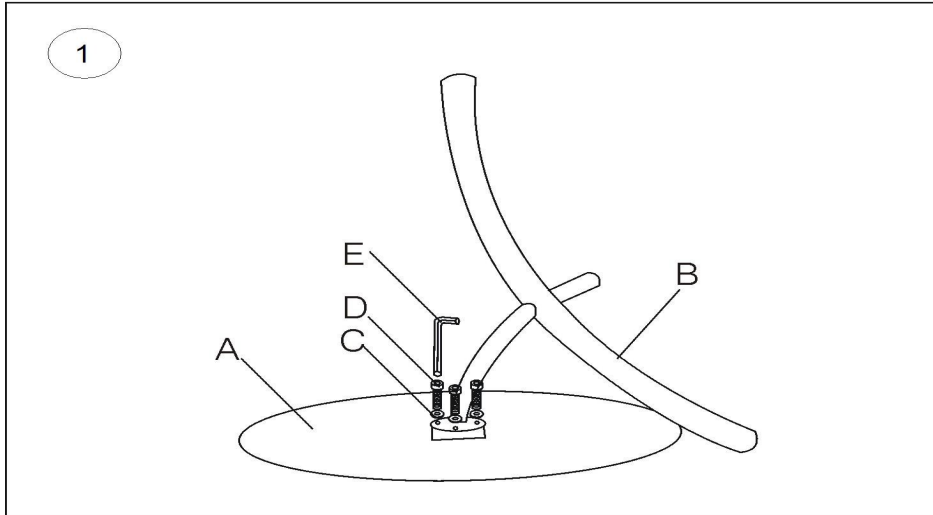

MUNA

IMPORTED BY:
PUH SIGNAL ANDRZEJ BIESIADA
 UL. KILINSKIEGO 35B
 27-400 OSTROWIEC SW.
 WYPRODUKOWANO W CHINACH
 MADE IN CHINA

A		1
B		1
C		3
D		3
E		1
F		1
G		1
H		1
I		1